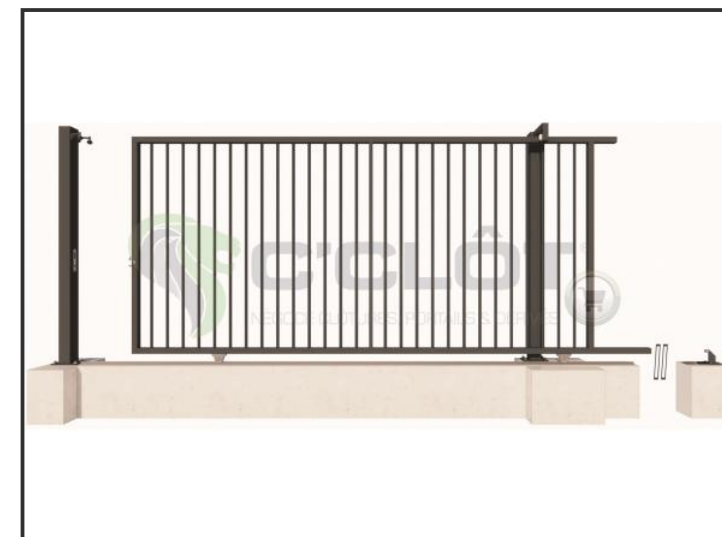

Portail Coulissant Manuel SAÔNE Barreaudé

Le portail coulissant est un portail solide, qui convient pour tous types d'installations. Il est conçu en France et fabriqué en Europe.

Largeur de passage : 3000 mm

Hauteur : 2000 mm

Description:

Le portail manuel coulissant est un portail solide, créé pour fermer vos industries, copropriétés et maisons. Fabriqué en Europe, c'est un produit fiable et équipé d'accessoires LOCINOX®.

Caractéristiques:

- Barreaudage 20 x 20 x 1,5mm - Posé en diagonale (45°)
- 1 serrure Locinox + barillet avec 3 clés
- 2 Roues de Ø 80mm non encastrée
- Chemin de roulement L 56mm
- 1 Poteau de réception à sceller
- 1 Poteau de guidage à sceller

Spécifications techniques:

- Tous les tubes utilisés sont en acier DX51D galvanisé Sendzimir selon la norme NFA 49-542.
- Plastification réalisée selon le process suivant : dérochage chimique, dégraissage, double rinçage eau déminéralisée résistivité 30 microsiemens, passivation chromique, séchage à 110°C, poudrage polyester par pistolet tribostatique fixé sur robot, cuisson à 200 °C durant 30 minutes (revêtement : 120 microns)
- Tests réalisés selon procédé du brouillard salin sur une durée de 800 H.