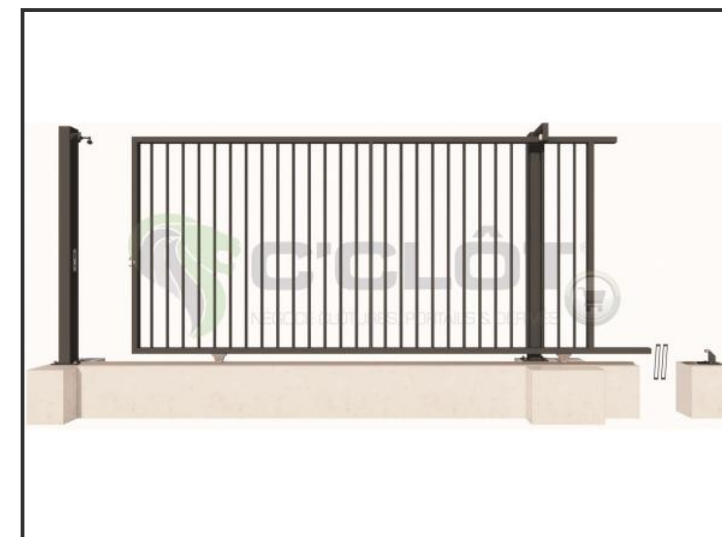

Portail Coulissant Manuel SAÔNE Barreaudé

Le portail coulissant est un portail solide, qui convient pour tous types d'installations. Il est conçu en France et fabriqué en Europe.

Largeur de passage : 3000 mm

Hauteur : 1500 mm

Description:

Le portail manuel coulissant est un portail solide, créé pour fermer vos industries, copropriétés et maisons. Fabriqué en Europe, c'est un produit fiable et équipé d'accessoires LOCINOX®.

Caractéristiques:

- Barreaudage 20 x 20 x 1,5mm - Posé en diagonale (45°)
- 1 serrure Locinox + barillet avec 3 clés
- 2 Roues de Ø 80mm non encastrée
- Chemin de roulement L 56mm
- 1 Poteau de réception à sceller
- 1 Poteau de guidage à sceller

Spécifications techniques:

- Tous les tubes utilisés sont en acier DX51D galvanisé Sendzimir selon la norme NFA 49-542.
- Plastification réalisée selon le process suivant : dérochage chimique, dégraissage, double rinçage eau déminéralisée résistivité 30 microsiemens, passivation chromique, séchage à 110°C, poudrage polyester par pistolet tribostatique fixé sur robot, cuisson à 200 °C durant 30 minutes (revêtement : 120 microns)
- Tests réalisés selon procédé du brouillard salin sur une durée de 800 H.