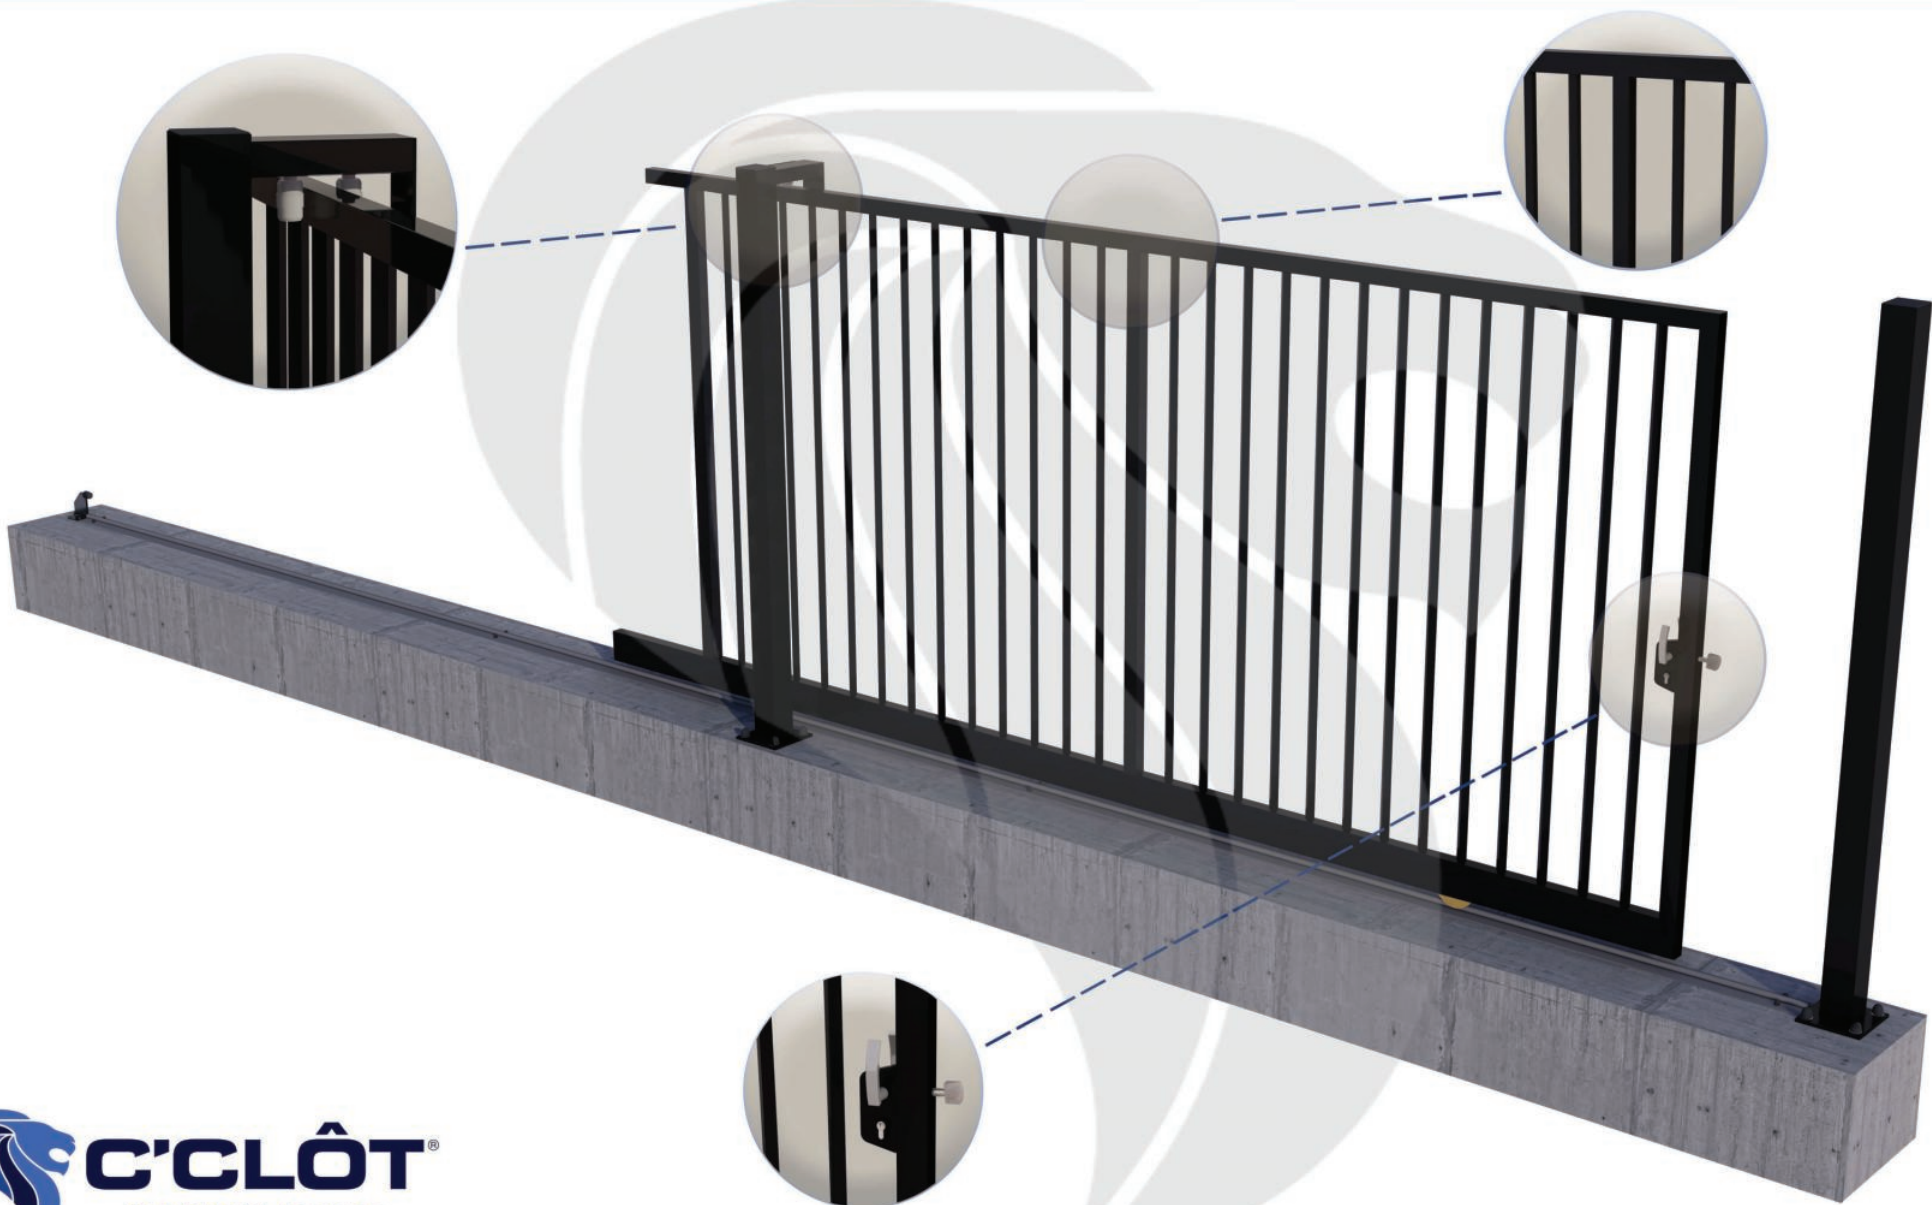

Portail Coulissant Manuel SAÔNE Barreaudé

Le portail coulissant est un portail solide, qui convient pour tous types d'installations. Il est conçu en France et fabriqué en Europe.

Largeur de passage : 3000 mm

Hauteur : 1500 mm

Description:

Le portail manuel coulissant est un portail solide, créé pour fermer vos industries, copropriétés et maisons. Fabriqué en Europe, c'est un produit fiable et équipé d'accessoires LOCINOX®.

Caractéristiques:

- Barreaudage 20 x 20 x 1,5mm - Posé en diagonale (45°)
- 1 serrure Locinox + barillet avec 3 clés
- 2 Roues de Ø 80mm non encastrée
- Chemin de roulement L 56mm
- 1 Poteau de réception à sceller
- 1 Poteau de guidage à sceller