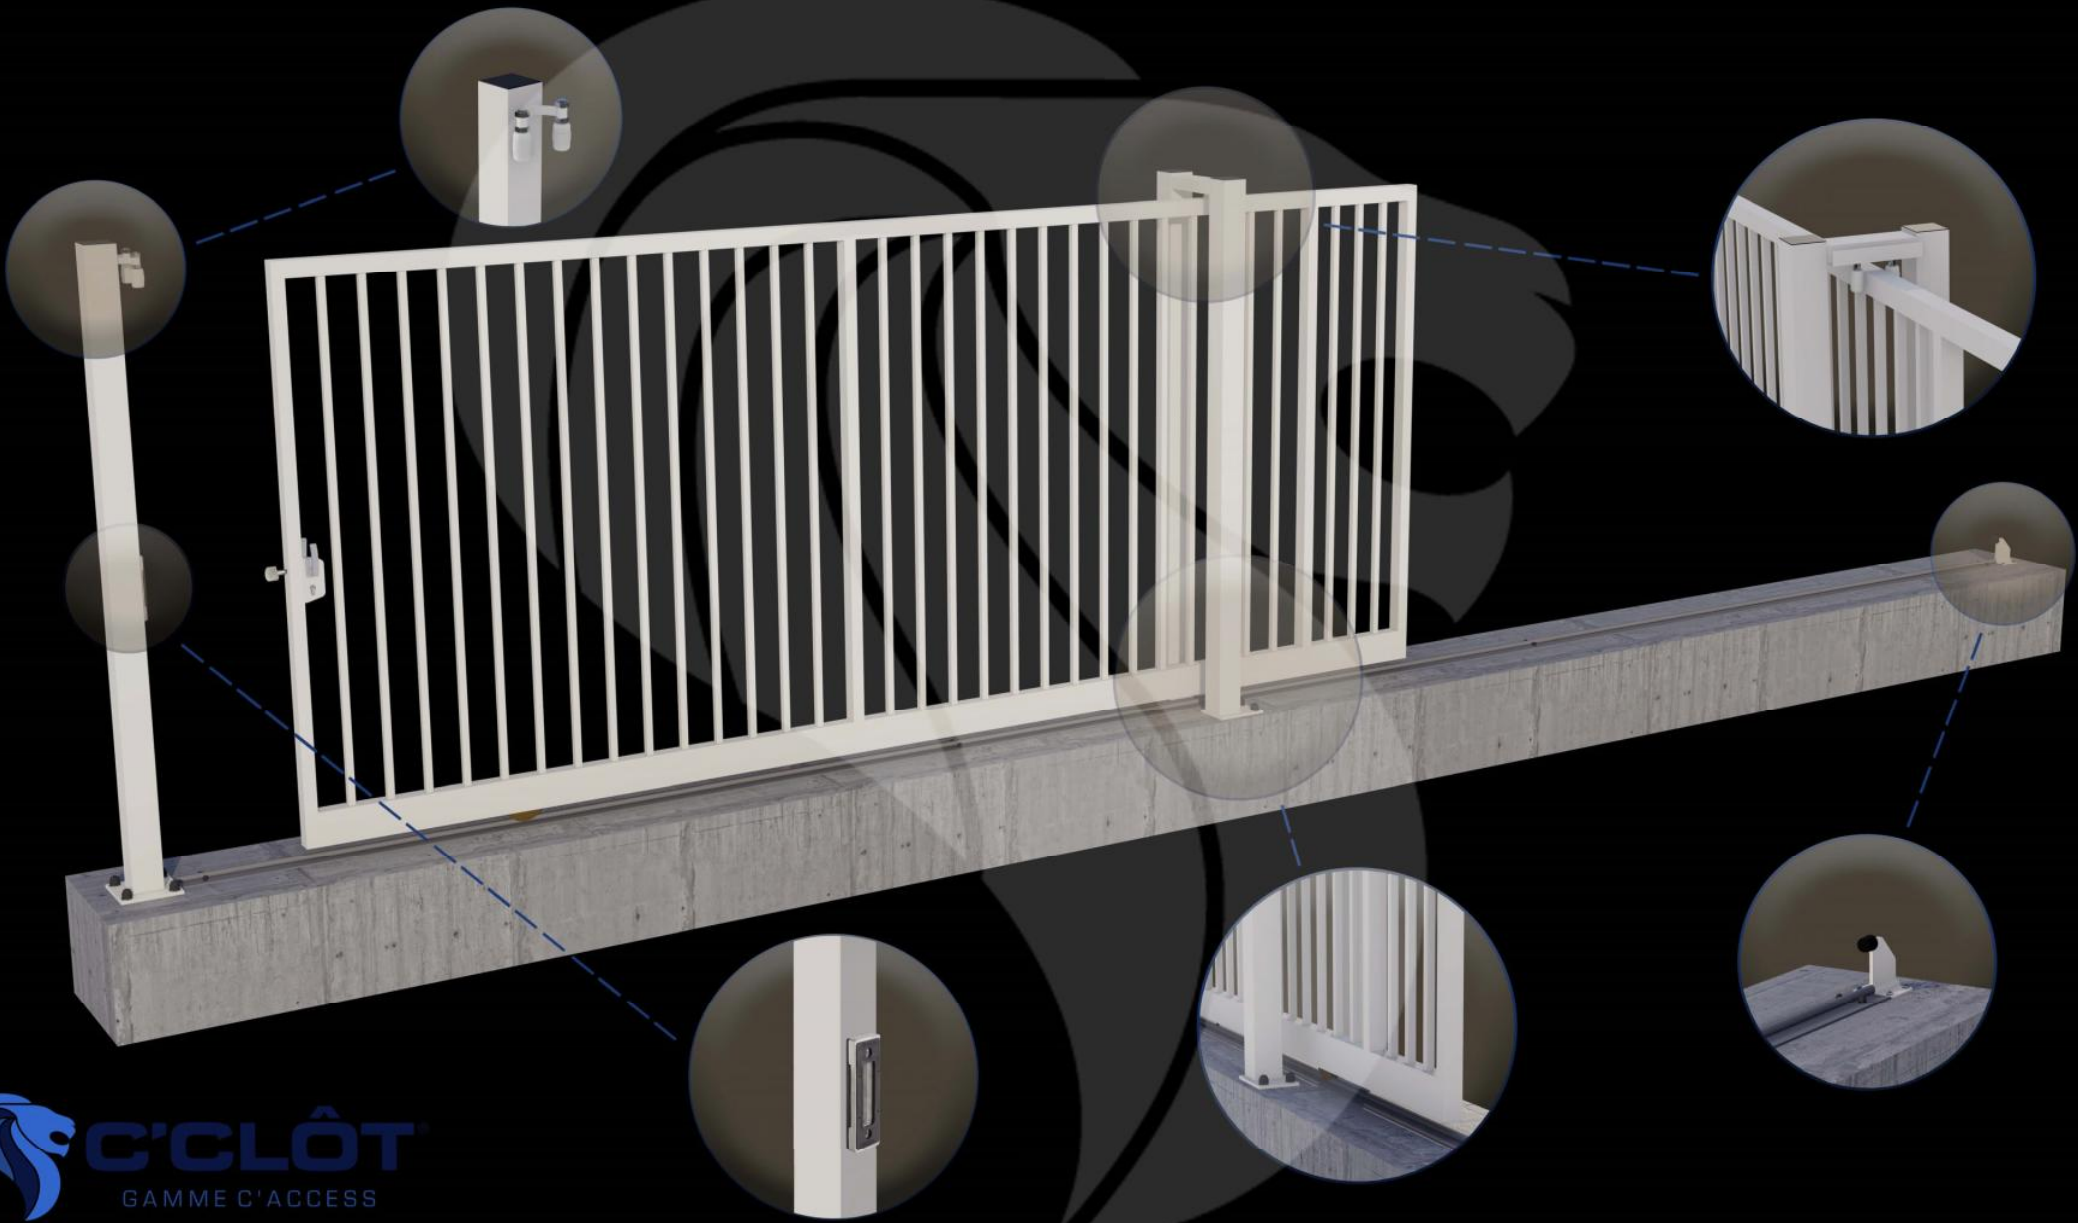

C'CLÔT
GAMME C'ACCESS