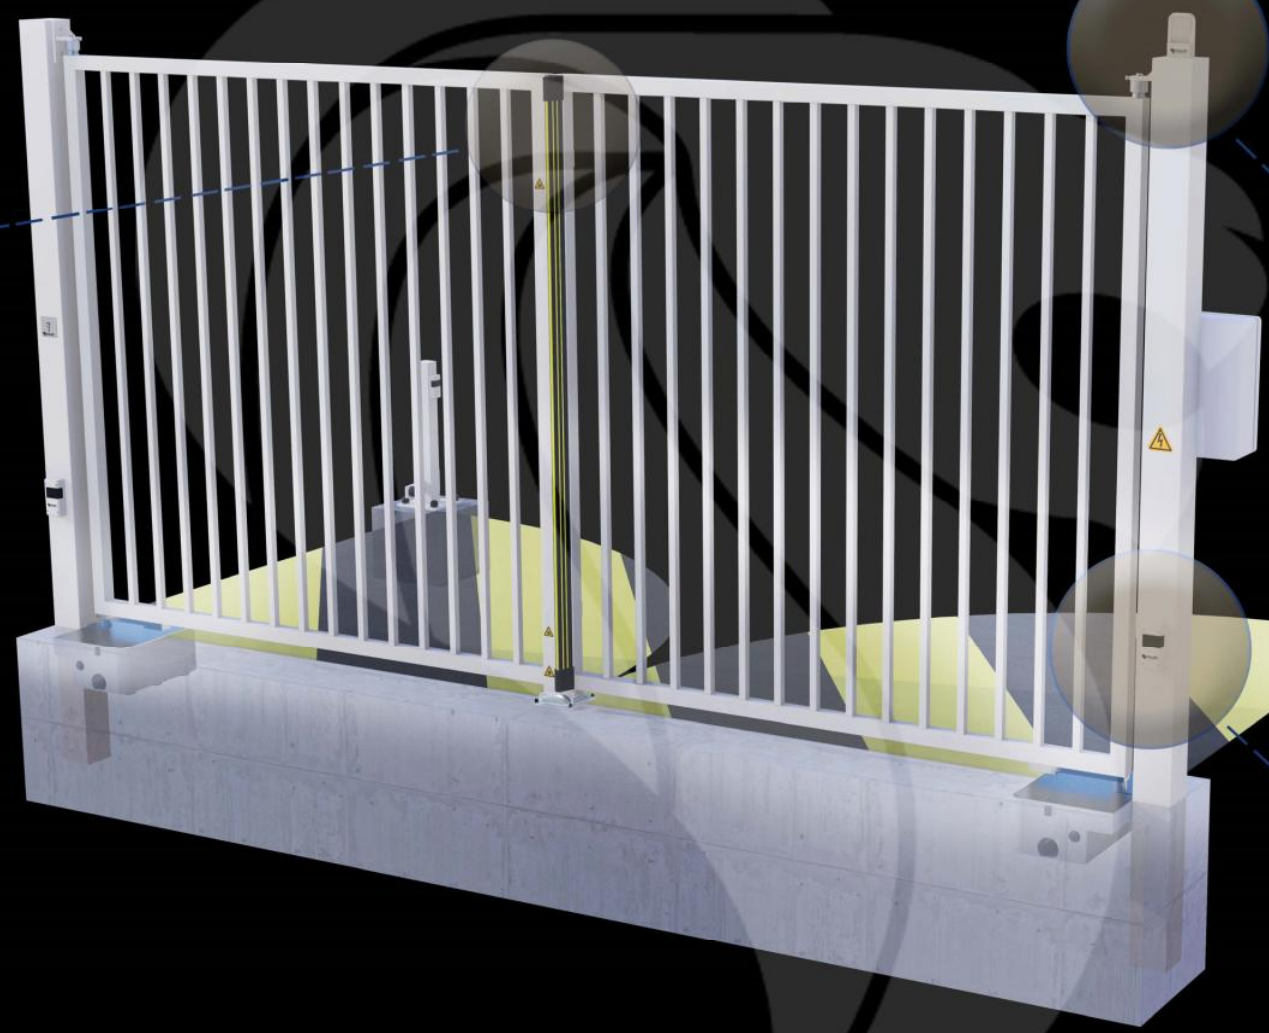

Portail 2 Vantaux Motorisé MONT-BLANC Barreaudé

Le portail motorisé 2 vantaux est robuste et convient pour tous types d'installations. Il est conçu en France et fabriqué en Europe.

Largeur de passage : 7000 mm

Hauteur : 2000 mm

Description:

Le portail deux vantaux motorisé Mont-Blanc fait partie de la gamme des portails C'ACCESS. Ce portail se différencie des autres notamment grâce à sa puissante motorisation enterrée. Robuste, il convient à tous types d'installations

Caractéristiques:

- Barreaudage 25 x 25 x 1,5mm - Pose droite
- 2 Poteaux sur platines - 2 Bouchons PVC
- 4 Gonds avec Roulement à billes
- 2 Trappes de visite
- 1 Câble anti-chute si H > 1500 mm et L > 2000 mm
- 2 Potelets pour cellules

Barre palpeuse

Gond à roulement haut

Cellule de détection

Potelet cellule

Motorisation Vulcan

Butée d'arrêt

Portail 2 Vantaux Motorisé MONT-BLANC Barreaudé

Le portail motorisé 2 vantaux est robuste et convient pour tous types d'installations. Il est conçu en France et fabriqué en Europe.