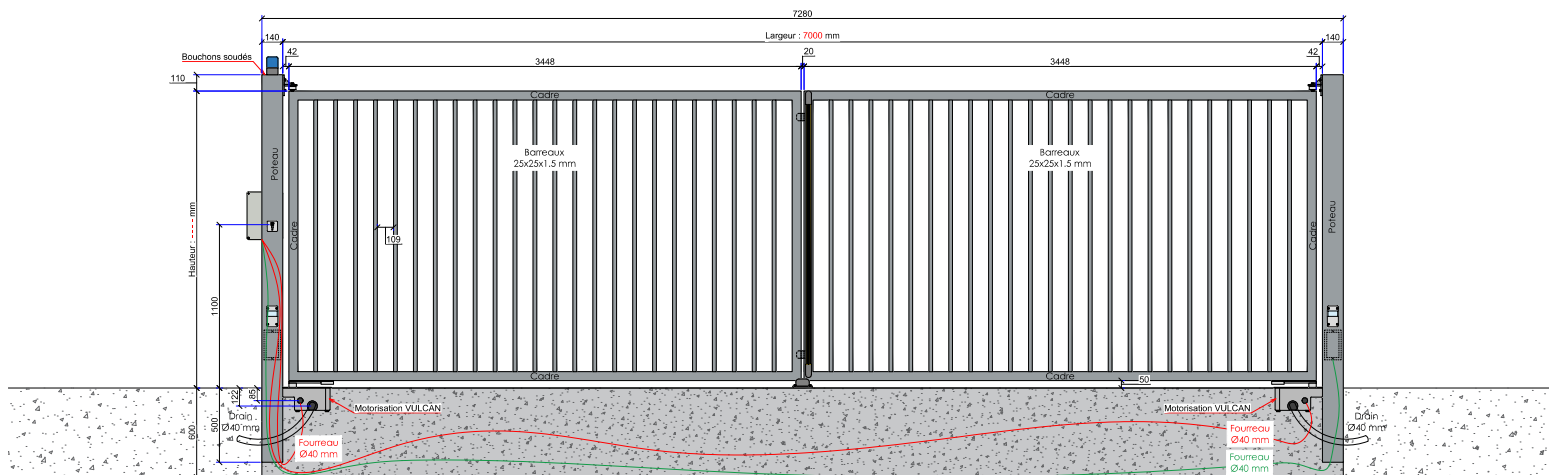

Hauteur : 2000 mm

Description:

Le portail deux vantaux motorisé Mont-Blanc fait partie de la gamme des portails C'ACCESS. Ce portail se différencie des autres notamment grâce à sa puissante motorisation enterrée. Robuste, il convient à tous types d'installations

Caractéristiques:

- Barreaudage 25 x 25 x 1,5mm - Pose droite
- 2 Poteaux sur platines - 2 Bouchons PVC
- 4 Gonds avec Roulement à billes
- 2 Trappes de visite
- 1 Câble anti-chute si H > 1500 mm et L > 2000 mm
- 2 Potelets pour cellules

Largeur de passage : 7000 mm

Hauteur : 2000 mm

Largeur	Hauteur	Poteau	Cadre
7000	1500	120 x 120 x ep4	60 x 60 x ep2
	1750	140 x 140 x ep4	60 x 60 x ep2
	2000	140 x 140 x ep4	60 x 60 x ep2
	2250	140 x 140 x ep4	60 x 60 x ep2
	2500	200 x 200 x ep6	60 x 60 x ep3