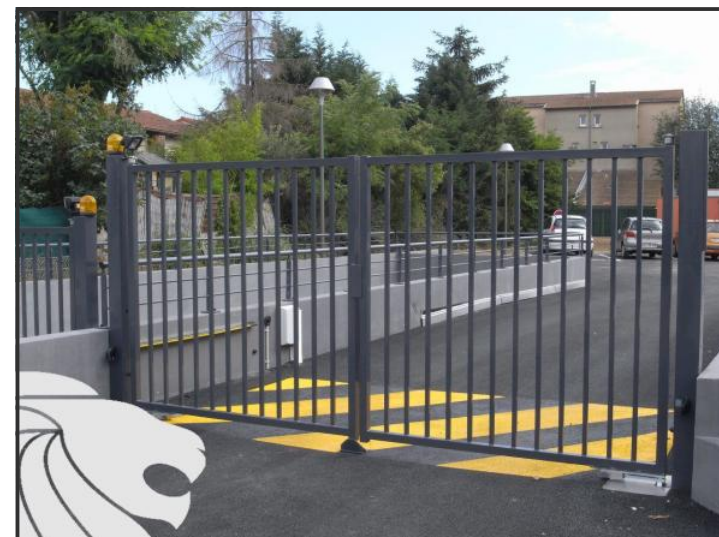

Moteur VULCAN

Le moteur VULCAN® nous provient de la société AFCA V2. Il équipe tous nos portails deux vantaux KILIMANDJARO.

Description:

Le moteur VULCAN est installé sur des portails deux vantaux pivotants uniquement ! Ce moteur a la particularité d'être enterré ! Rien n'est fixé en apparent sur les vantaux du portail, et de l'intérieur comme de l'extérieur nous ne voyons aucun module de motorisation excepté le gyrophare.

Fonctionnement:

- Motoréducteur réalisé totalement en aluminium
- Leviers en acier forgé
- Ouverture jusqu'à 110° avec les leviers en dotation
- Ouverture jusqu'à 360° avec le levier accessoire
- Les fentes particulières de la base de fixation permettent l'installation même à l'intérieur de plusieurs modèles de caissons de fondation existants
- Butées mécaniques réglables en ouverture et en fermeture

Caractéristiques Techniques:

ALIMENTATION / INTENSITE MAX.: 230 Volts 50 Hz / 2,4 A
PUISSANCE MAX. / COUPLE : 550 W / 320 Nm
POIDS MAX / LONGUEUR MAX DU PORTAIL: 800 Kg / 3.50m
INDICE D'EXPLOITATION / T° DE FONCTIONNEMENT: 30 % / -20°C à +55°C
POIDS DU MOTEUR / INDICE DE PROTECTION : 11 Kg / IP67

NORMES