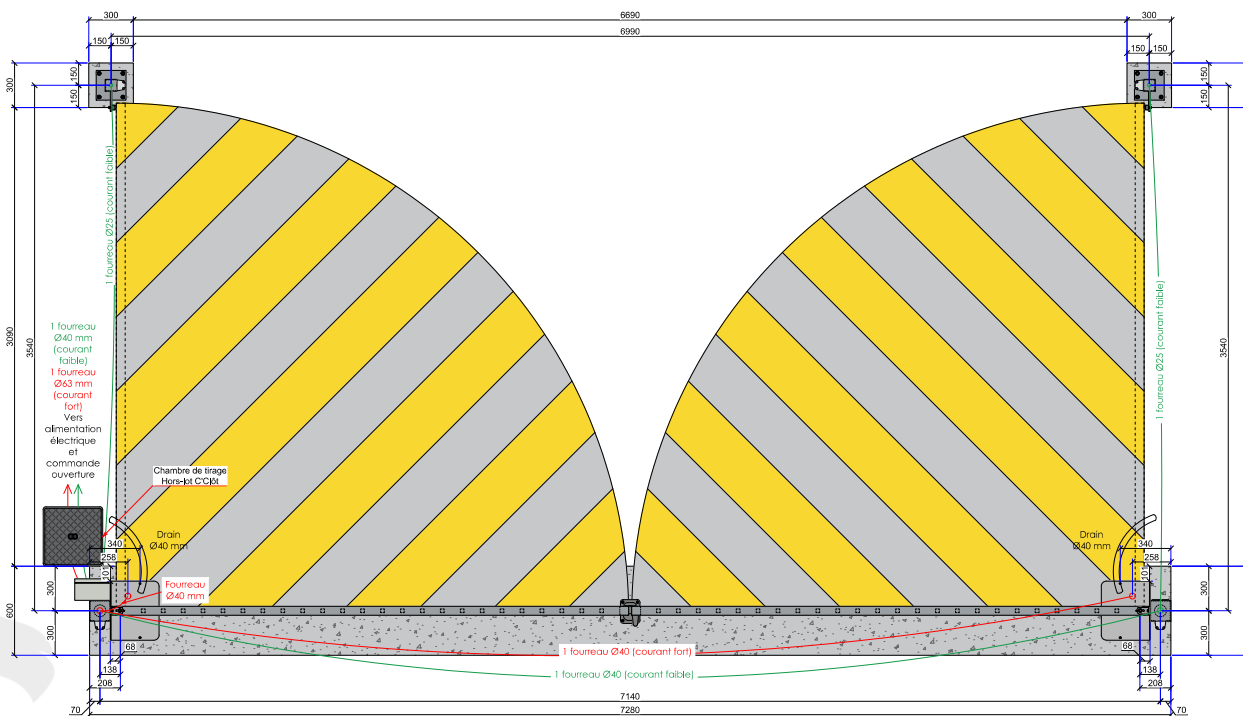

Portail 2 Vantaux Motorisé MONT-BLANC Barreaudé

Le portail motorisé 2 vantaux est robuste et convient pour tous types d'installations. Il est conçu en France et fabriqué en Europe.

Largeur de passage : 7000 mm

Hauteur : 2000 mm