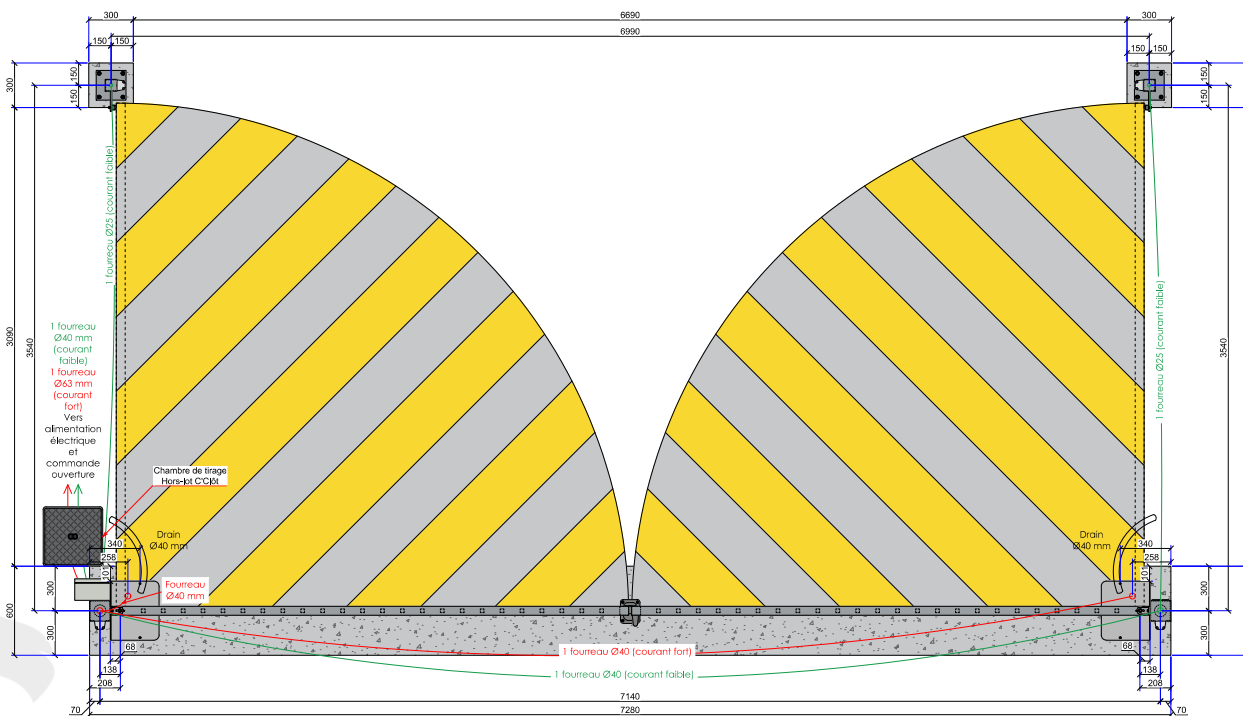

Portail 2 Vantaux Motorisé MONT-BLANC Barreaudé

Le portail motorisé 2 vantaux est robuste et convient pour tous types d'installations. Il est conçu en France et fabriqué en Europe.

Largeur de passage : 7000 mm

Hauteur : 1750 mm