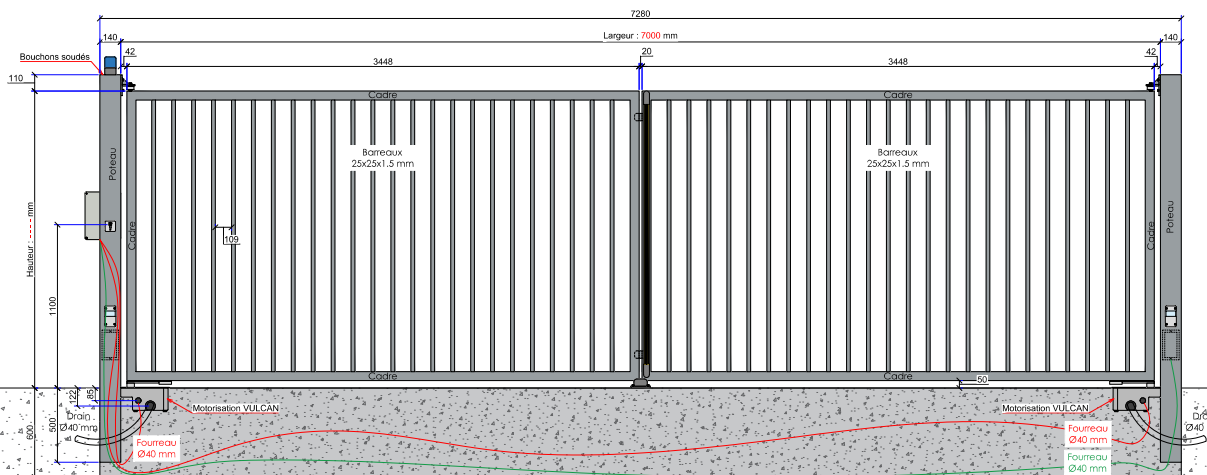

Caractéristiques:

- Barreaudage 25 x 25 x 1,5mm - Pose droite
- 2 Poteaux sur platines - 2 Bouchons PVC
- 4 Gonds avec Roulement à billes
- 2 Trappes de visite
- 1 Câble anti-chute si H > 1500 mm et L > 2000 mm
- 2 Potelets pour cellules

Largeur de passage : 7000 mm

Hauteur : 1750 mm

Largeur	Hauteur	Poteau	Cadre
7000	1500	120 x 120 x ép4	60 x 60 x ép2
	1750	140 x 140 x ép4	60 x 60 x ép2
	2000	140 x 140 x ép4	60 x 60 x ép2
	2250	140 x 140 x ép4	60 x 60 x ép2
	2500	200 x 200 x ép6	60 x 60 x ép3