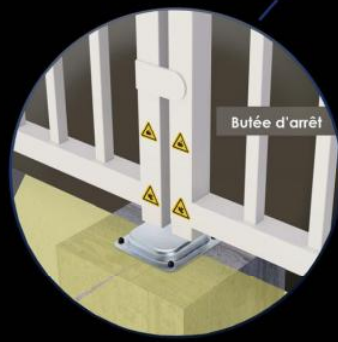

Caractéristiques:

- Barreaudage 25 x 25 x 1,5mm - Pose droite
- 2 Poteaux sur platines - 2 Bouchons PVC
- 4 Gonds avec Roulement à billes
- 2 Trappes de visite
- 1 Câble anti-chute si H > 1500 mm et L > 2000 mm
- 2 Potelets pour cellules

Spécifications techniques:

- Tous les tubes utilisés sont en acier DX51D galvanisé Sendzimir selon la norme NFA 49-542.
- Plastification réalisée selon le process suivant : dérochage chimique, dégraissage, double rinçage eau déminéralisée résistivité 30 microsiemens, passivation chromique, séchage à 110°C, poudrage polyester par pistolet tribostatique fixé sur robot, cuisson à 200 °C durant 30 minutes (revêtement : 120 microns)
- Tests réalisés selon procédé du brouillard salin sur une durée de 800 H.

Barre palpeuse

Gond à roulement haut

Cellule de détection

Potelet cellule

Motorisation Vulcan

Butée d'arrêt

Portail 2 Vantaux Motorisé MONT-BLANC Barreaudé

Le portail motorisé 2 vantaux est robuste et convient pour tous types d'installations. Il est conçu en France et fabriqué en Europe.

Portail 2 Vantaux Motorisé MONT-BLANC Barreaudé

Le portail motorisé 2 vantaux est robuste et convient pour tous types d'installations. Il est conçu en France et fabriqué en Europe.

Largeur de passage : 7000 mm