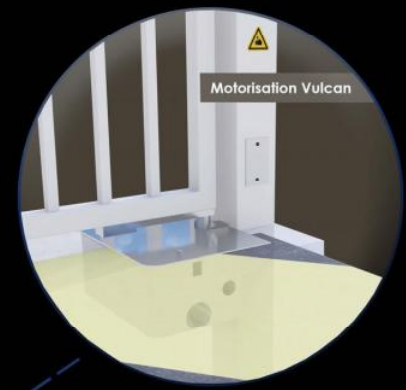

Hauteur : 1750 mm

Description:

Le portail deux vantaux motorisé Mont-Blanc fait partie de la gamme des portails C'ACCESS. Ce portail se différencie des autres notamment grâce à sa puissante motorisation enterrée. Robuste, il convient à tous types d'installations

Barre palpeuse

Gond à roulement haut

Cellule de détection

Potelet cellule

Motorisation Vulcan

Butée d'arrêt

Portail 2 Vantaux Motorisé MONT-BLANC Barreaudé

Le portail motorisé 2 vantaux est robuste et convient pour tous types d'installations. Il est conçu en France et fabriqué en Europe.

Largeur de passage : 7000 mm

Hauteur : 1750 mm

Largeur	Hauteur	Poteau	Cadre
7000	1500	120 x 120 x ép4	60 x 60 x ép2
	1750	140 x 140 x ép4	60 x 60 x ép2
	2000	140 x 140 x ép4	60 x 60 x ép2
	2250	140 x 140 x ép4	60 x 60 x ép2
	2500	200 x 200 x ép6	60 x 60 x ép3

Portail 2 Vantaux Motorisé MONT-BLANC Barreaudé

Le portail motorisé 2 vantaux est robuste et convient pour tous types d'installations. Il est conçu en France et fabriqué en Europe.

Largeur de passage : 7000 mm