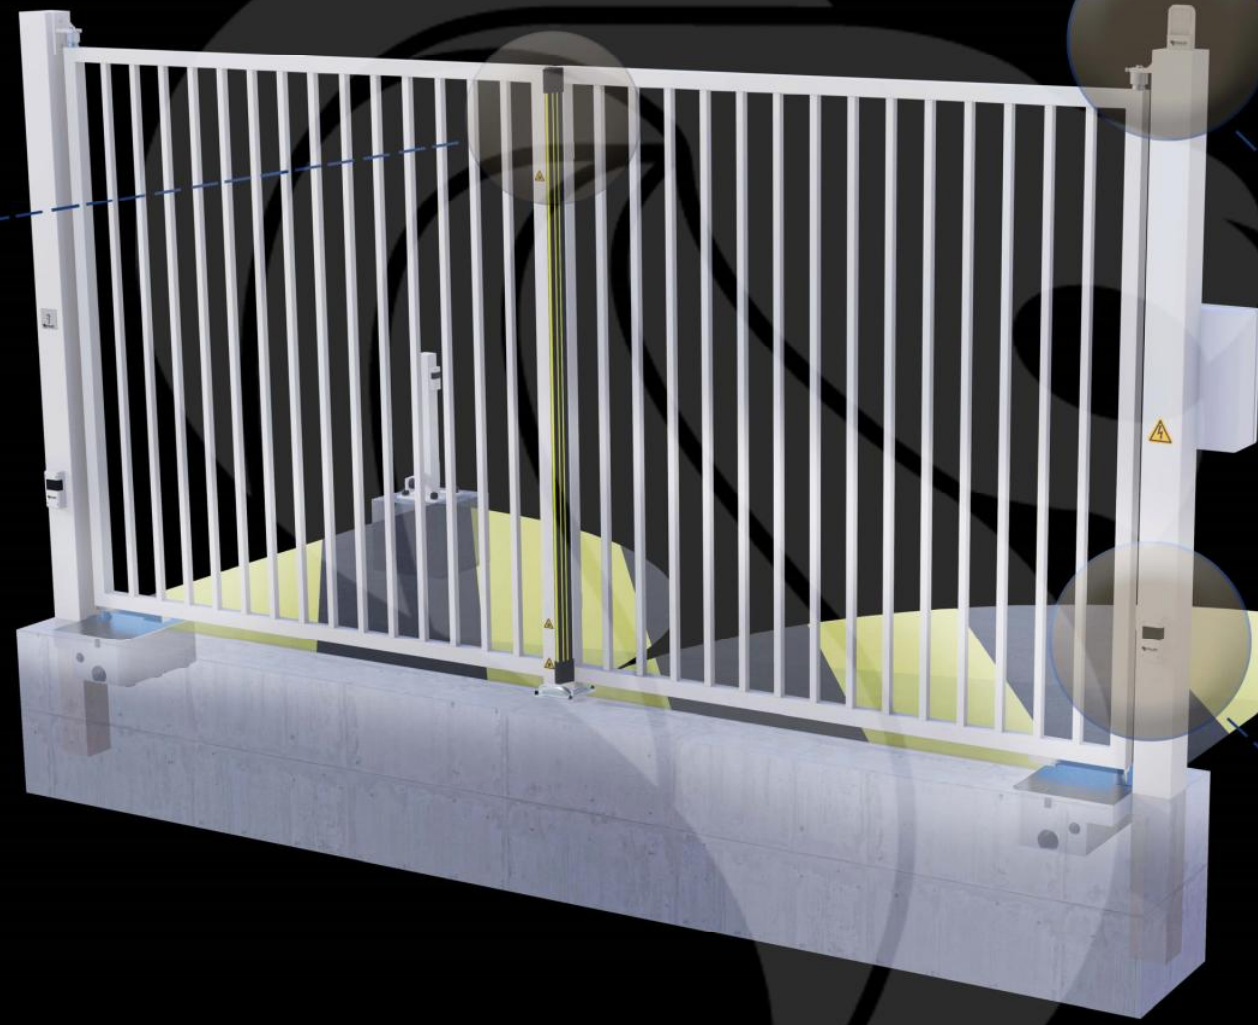

Portail 2 Vantaux Motorisé MONT-BLANC Barreaudé

Le portail motorisé 2 vantaux est robuste et convient pour tous types d'installations. Il est conçu en France et fabriqué en Europe.

Largeur de passage : 7000 mm

Hauteur : 1750 mm

Description:

Le portail deux vantaux motorisé Mont-Blanc fait partie de la gamme des portails C'ACCESS. Ce portail se différencie des autres notamment grâce à sa puissante motorisation enterrée. Robuste, il convient à tous types d'installations

Caractéristiques:

- Barreaudage 25 x 25 x 1,5mm - Pose droite
- 2 Poteaux sur platines - 2 Bouchons PVC
- 4 Gonds avec Roulement à billes
- 2 Trappes de visite
- 1 Câble anti-chute si H > 1500 mm et L > 2000 mm
- 2 Potelets pour cellules

Barre palpeuse

Gond à roulement haut

Cellule de détection

Potelet cellule

Motorisation Vulcan

Butée d'arrêt

Portail 2 Vantaux Motorisé MONT-BLANC Barreaudé

Le portail motorisé 2 vantaux est robuste et convient pour tous types d'installations. Il est conçu en France et fabriqué en Europe.