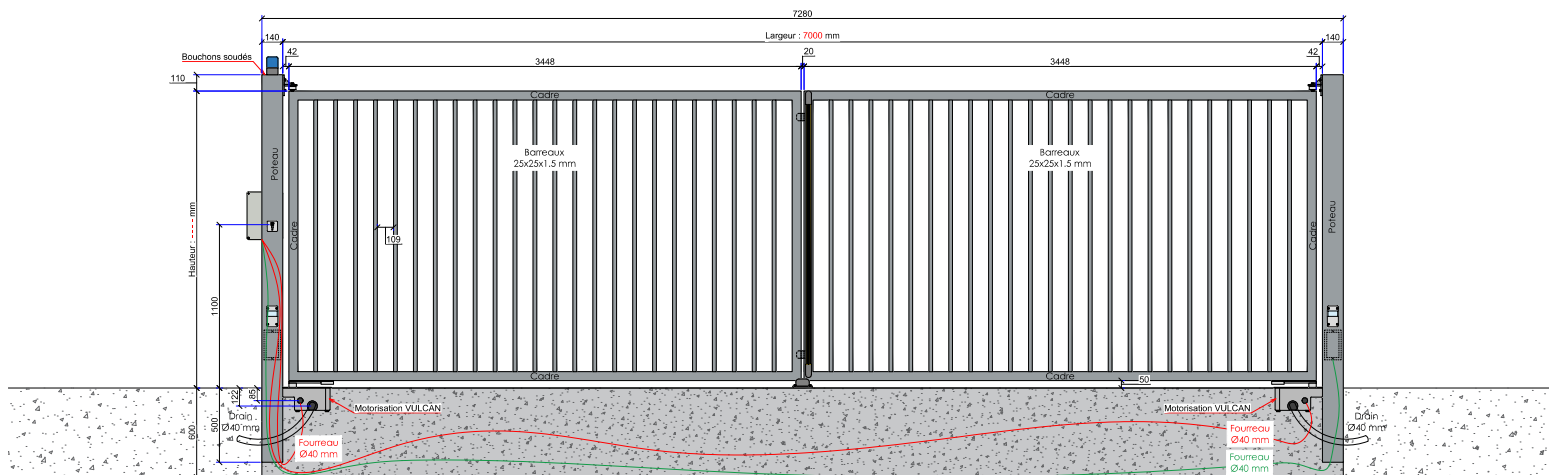

Caractéristiques:

- Barreaudage 25 x 25 x 1,5mm - Pose droite
- 2 Poteaux sur platines - 2 Bouchons PVC
- 4 Gonds avec Roulement à billes
- 2 Trappes de visite
- 1 Câble anti-chute si H > 1500 mm et L > 2000 mm
- 2 Potelets pour cellules

Largeur de passage : 7000 mm

Hauteur : 1500 mm

Largeur	Hauteur	Poiteau	Cadre
7000	1500	120 x 120 x ep4	60 x 60 x ep2
	1750	140 x 140 x ep4	60 x 60 x ep2
	2000	140 x 140 x ep4	60 x 60 x ep2
	2250	140 x 140 x ep4	60 x 60 x ep2
	2500	200 x 200 x ep6	60 x 60 x ep3