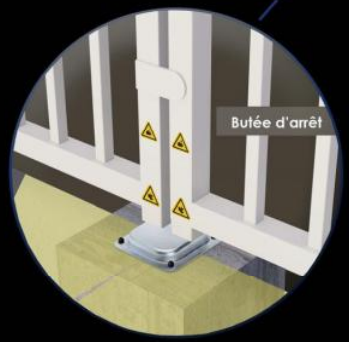

Caractéristiques:

- Barreaudage 25 x 25 x 1,5mm - Pose droite
- 2 Poteaux sur platines - 2 Bouchons PVC
- 4 Gonds avec Roulement à billes
- 2 Trappes de visite
- 1 Câble anti-chute si H > 1500 mm et L > 2000 mm
- 2 Potelets pour cellules

Spécifications techniques:

- Tous les tubes utilisés sont en acier DX51D galvanisé Sendzimir selon la norme NFA 49-542.
- Plastification réalisée selon le process suivant : dérochage chimique, dégraissage, double rinçage eau déminéralisée résistivité 30 microsiemens, passivation chromique, séchage à 110°C, poudrage polyester par pistolet tribostatique fixé sur robot, cuisson à 200 °C durant 30 minutes (revêtement : 120 microns)
- Tests réalisés selon procédé du brouillard salin sur une durée de 800 H.

Barre palpeuse

Gond à roulement haut

Cellule de détection

Potelet cellule

Motorisation Vulcan

Butée d'arrêt

Portail 2 Vantaux Motorisé MONT-BLANC Barreaudé

Le portail motorisé 2 vantaux est robuste et convient pour tous types d'installations. Il est conçu en France et fabriqué en Europe.