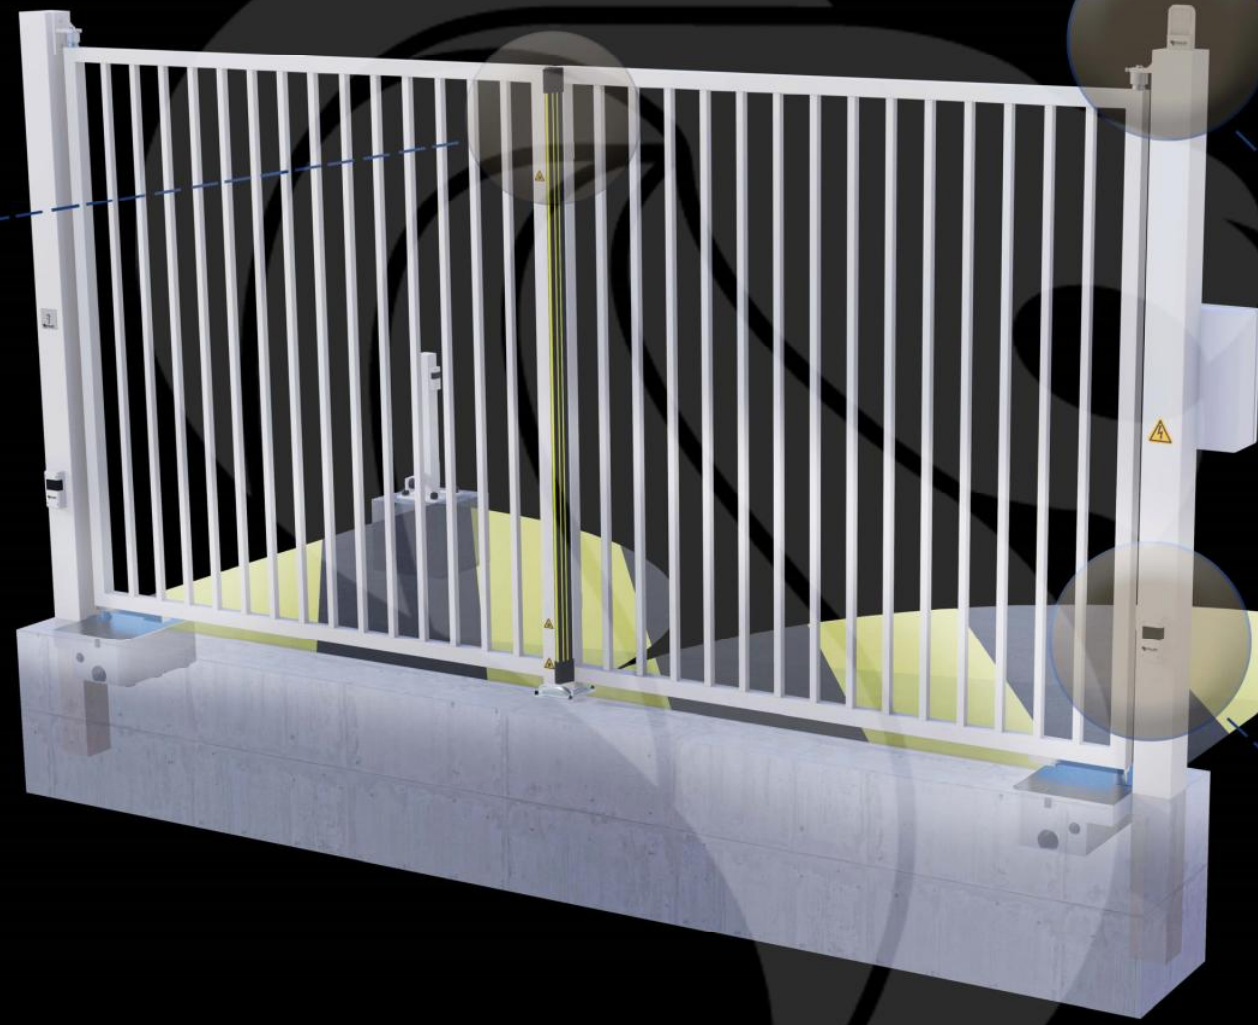

Portail 2 Vantaux Motorisé MONT-BLANC Barreaudé

Le portail motorisé 2 vantaux est robuste et convient pour tous types d'installations. Il est conçu en France et fabriqué en Europe.

Largeur de passage : 7000 mm

Hauteur : 1500 mm

Description:

Le portail deux vantaux motorisé Mont-Blanc fait partie de la gamme des portails C'ACCESS. Ce portail se différencie des autres notamment grâce à sa puissante motorisation enterrée. Robuste, il convient à tous types d'installations

Caractéristiques:

- Barreaudage 25 x 25 x 1,5mm - Pose droite
- 2 Poteaux sur platines - 2 Bouchons PVC
- 4 Gonds avec Roulement à billes
- 2 Trappes de visite
- 1 Câble anti-chute si H > 1500 mm et L > 2000 mm
- 2 Potelets pour cellules

Barre palpeuse

Gond à roulement haut

Cellule de détection

Potelet cellule

Motorisation Vulcan

Butée d'arrêt

Portail 2 Vantaux Motorisé MONT-BLANC Barreaudé

Le portail motorisé 2 vantaux est robuste et convient pour tous types d'installations. Il est conçu en France et fabriqué en Europe.