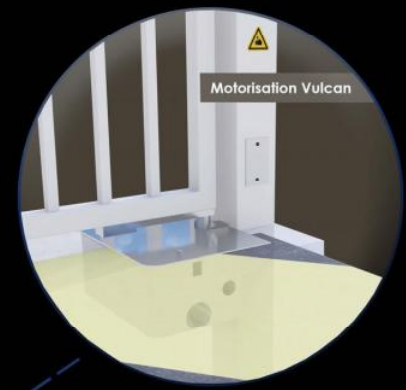

Hauteur : 1500 mm

Description:

Le portail deux vantaux motorisé Mont-Blanc fait partie de la gamme des portails C'ACCESS. Ce portail se différencie des autres notamment grâce à sa puissante motorisation enterrée. Robuste, il convient à tous types d'installations

Barre palpeuse

Gond à roulement haut

Cellule de détection

Potelet cellule

Motorisation Vulcan

Butée d'arrêt

Portail 2 Vantaux Motorisé MONT-BLANC Barreaudé

Le portail motorisé 2 vantaux est robuste et convient pour tous types d'installations. Il est conçu en France et fabriqué en Europe.

Largeur de passage : 7000 mm

Hauteur : 1500 mm

Largeur	Hauteur	Poiteau	Cadre
7000	1500	120 x 120 x ep4	60 x 60 x ep2
	1750	140 x 140 x ep4	60 x 60 x ep2
	2000	140 x 140 x ep4	60 x 60 x ep2
	2250	140 x 140 x ep4	60 x 60 x ep2
	2500	200 x 200 x ep6	60 x 60 x ep3