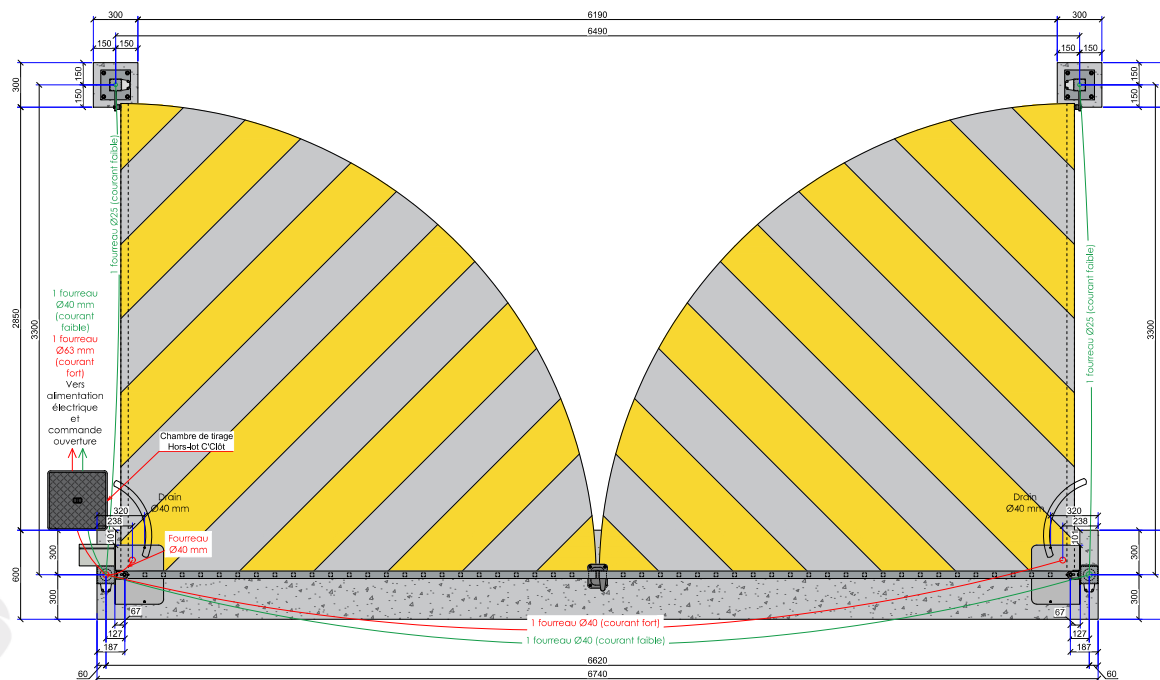

Portail 2 Vantaux Motorisé MONT-BLANC Barreaudé

Le portail motorisé 2 vantaux est robuste et convient pour tous types d'installations. Il est conçu en France et fabriqué en Europe.

Largeur de passage : 6500 mm

Hauteur : 1750 mm