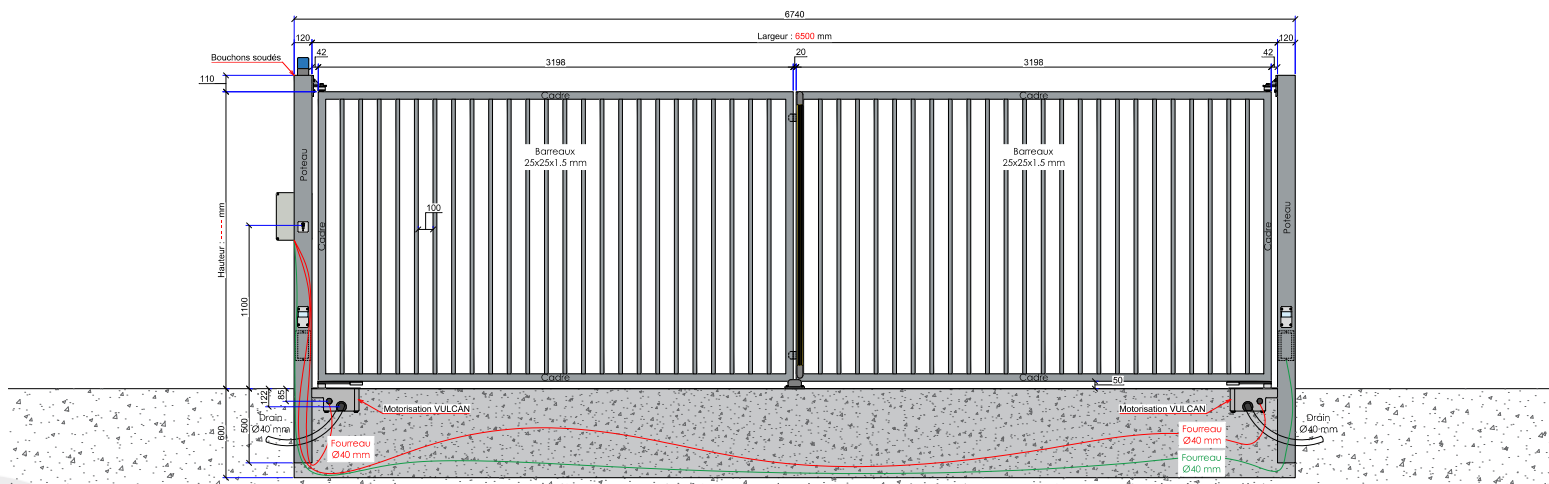

Hauteur : 1750 mm

Description:

Le portail deux vantaux motorisé Mont-Blanc fait partie de la gamme des portails C'ACCESS. Ce portail se différencie des autres notamment grâce à sa puissante motorisation enterrée. Robuste, il convient à tous types d'installations

Caractéristiques:

- Barreaudage 25 x 25 x 1,5mm - Pose droite
- 2 Poteaux sur platines - 2 Bouchons PVC
- 4 Gonds avec Roulement à billes
- 2 Trappes de visite
- 1 Câble anti-chute si H > 1500 mm et L > 2000 mm
- 2 Potelets pour cellules

Barre palpeuse

Gond à roulement haut

Cellule de détection

Potelet cellule

Motorisation Vulcan

Butée d'arrêt

Portail 2 Vantaux Motorisé MONT-BLANC Barreaudé

Le portail motorisé 2 vantaux est robuste et convient pour tous types d'installations. Il est conçu en France et fabriqué en Europe.

Largeur de passage : 6500 mm

Hauteur : 1750 mm

Largeur	Hauteur	Poteau	Câble
6500	1500	120 x 120 x ép4	50 x 50 x ép2
	1750	120 x 120 x ép4	50 x 50 x ép2
	2000	120 x 120 x ép4	50 x 50 x ép2
	2250	120 x 120 x ép4	50 x 50 x ép2
	2500	140 x 140 x ép4	50 x 50 x ép3