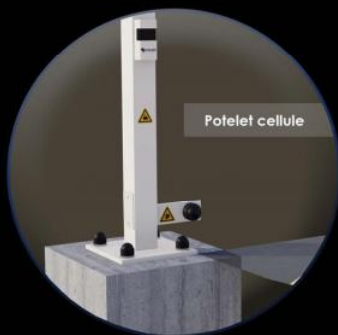

Hauteur : 1750 mm

Description:

Le portail deux vantaux motorisé Mont-Blanc fait partie de la gamme des portails C'ACCESS. Ce portail se différencie des autres notamment grâce à sa puissante motorisation enterrée. Robuste, il convient à tous types d'installations

Caractéristiques:

- Barreaudage 25 x 25 x 1,5mm - Pose droite
- 2 Poteaux sur platines - 2 Bouchons PVC
- 4 Gonds avec Roulement à billes
- 2 Trappes de visite
- 1 Câble anti-chute si H > 1500 mm et L > 2000 mm
- 2 Potelets pour cellules

Spécifications techniques:

- Tous les tubes utilisés sont en acier DX51D galvanisé Sendzimir selon la norme NFA 49-542.
- Plastification réalisée selon le process suivant : dérochage chimique, dégraissage, double rinçage eau déminéralisée résistivité 30 microsiemens, passivation chromique, séchage à 110°C, poudrage polyester par pistolet tribostatique fixé sur robot, cuisson à 200 °C durant 30 minutes (revêtement : 120 microns)
- Tests réalisés selon procédé du brouillard salin sur une durée de 800 H.

Barre palpeuse

Gond à roulement haut

Cellule de détection

Potelet cellule

Motorisation Vulcan

Butée d'arrêt

Portail 2 Vantaux Motorisé MONT-BLANC Barreaudé

Le portail motorisé 2 vantaux est robuste et convient pour tous types d'installations. Il est conçu en France et fabriqué en Europe.