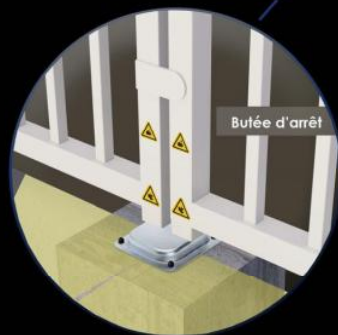

Hauteur : 1750 mm

Description:

Le portail deux vantaux motorisé Mont-Blanc fait partie de la gamme des portails C'ACCESS. Ce portail se différencie des autres notamment grâce à sa puissante motorisation enterrée. Robuste, il convient à tous types d'installations

Caractéristiques:

- Barreaudage 25 x 25 x 1,5mm - Pose droite
- 2 Poteaux sur platines - 2 Bouchons PVC
- 4 Gonds avec Roulement à billes
- 2 Trappes de visite
- 1 Câble anti-chute si H > 1500 mm et L > 2000 mm
- 2 Potelets pour cellules

Spécifications techniques:

- Tous les tubes utilisés sont en acier DX51D galvanisé Sendzimir selon la norme NFA 49-542.
- Plastification réalisée selon le process suivant : dérochage chimique, dégraissage, double rinçage eau déminéralisée résistivité 30 microsiemens, passivation chromique, séchage à 110°C, poudrage polyester par pistolet tribostatique fixé sur robot, cuisson à 200 °C durant 30 minutes (revêtement : 120 microns)
- Tests réalisés selon procédé du brouillard salin sur une durée de 800 H.

Barre palpeuse

Gond à roulement haut

Cellule de détection

Potelet cellule

Motorisation Vulcan

Butée d'arrêt

Portail 2 Vantaux Motorisé MONT-BLANC Barreaudé

Le portail motorisé 2 vantaux est robuste et convient pour tous types d'installations. Il est conçu en France et fabriqué en Europe.