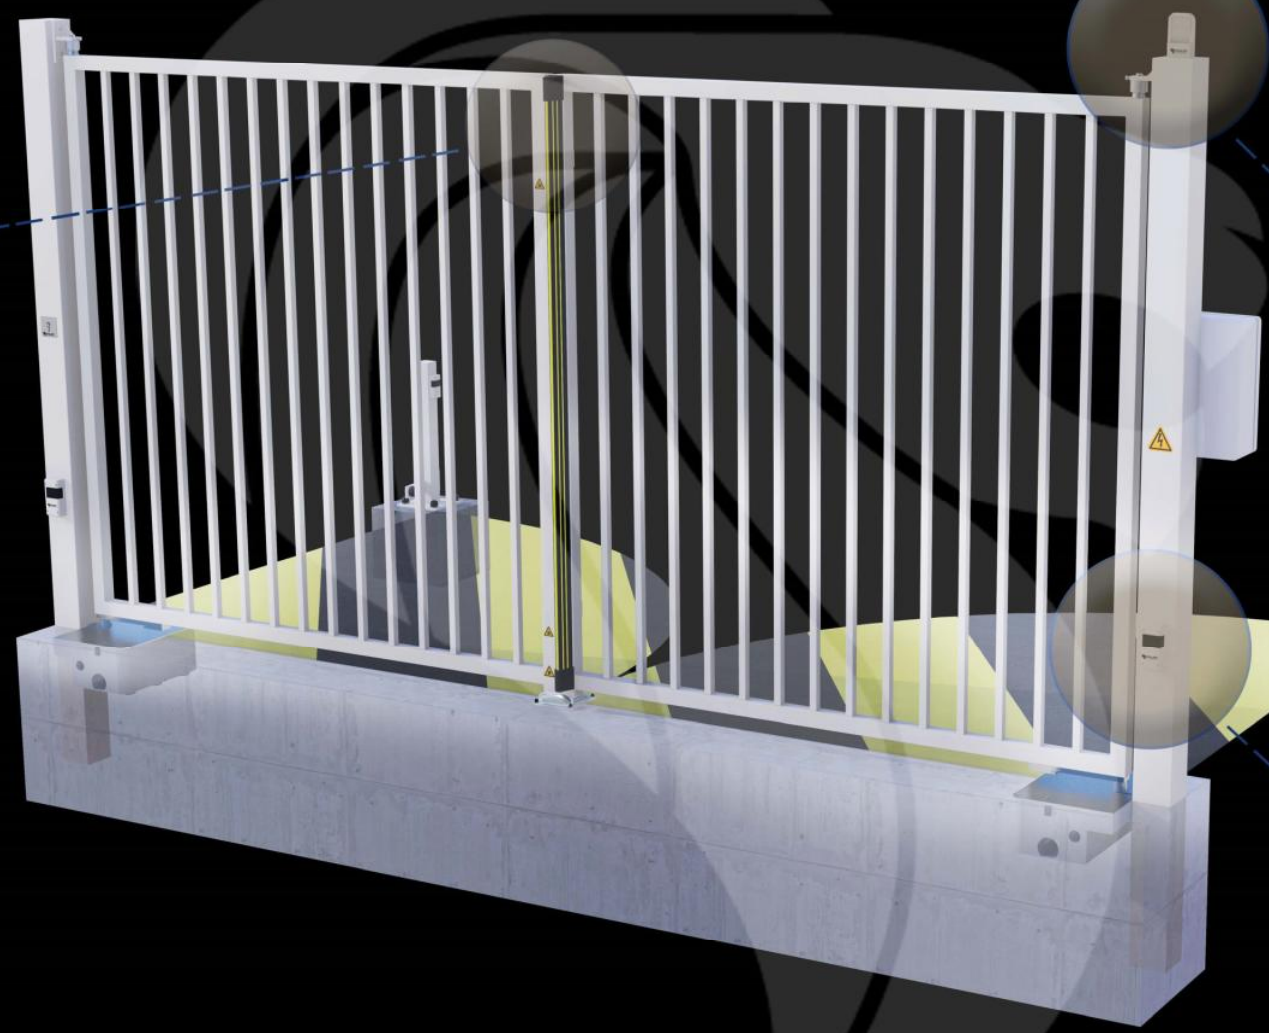

Portail 2 Vantaux Motorisé MONT-BLANC Barreaudé

Le portail motorisé 2 vantaux est robuste et convient pour tous types d'installations. Il est conçu en France et fabriqué en Europe.

Largeur de passage : 6500 mm

Hauteur : 1750 mm

Description:

Le portail deux vantaux motorisé Mont-Blanc fait partie de la gamme des portails C'ACCESS. Ce portail se différencie des autres notamment grâce à sa puissante motorisation enterrée. Robuste, il convient à tous types d'installations

Caractéristiques:

- Barreaudage 25 x 25 x 1,5mm - Pose droite
- 2 Poteaux sur platines - 2 Bouchons PVC
- 4 Gonds avec Roulement à billes
- 2 Trappes de visite
- 1 Câble anti-chute si H > 1500 mm et L > 2000 mm
- 2 Potelets pour cellules

Barre palpeuse

Gond à roulement haut

Cellule de détection

Potelet cellule

Motorisation Vulcan

Butée d'arrêt

Portail 2 Vantaux Motorisé MONT-BLANC Barreaudé

Le portail motorisé 2 vantaux est robuste et convient pour tous types d'installations. Il est conçu en France et fabriqué en Europe.