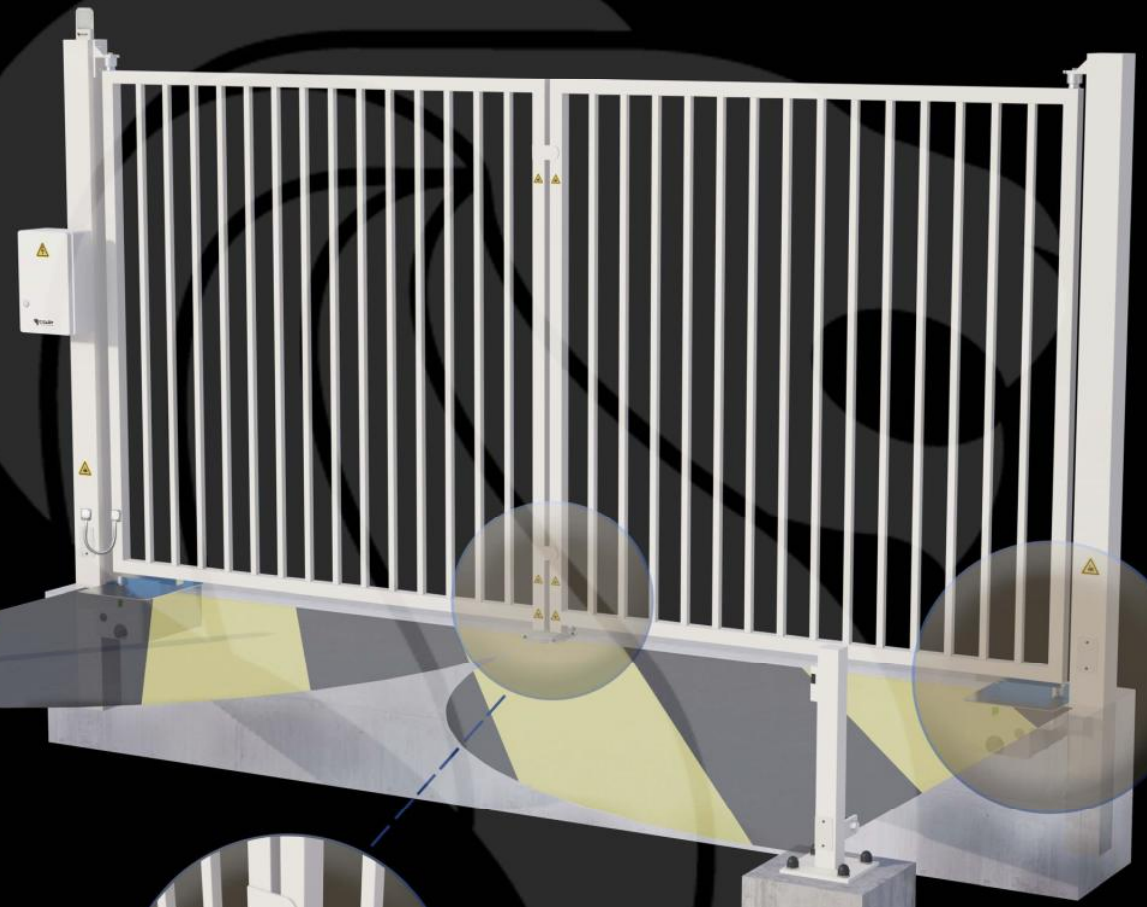

Portail 2 Vantaux Motorisé MONT-BLANC Barreaudé

Le portail motorisé 2 vantaux est robuste et convient pour tous types d'installations. Il est conçu en France et fabriqué en Europe.

Largeur de passage : 6500 mm

Hauteur : 1750 mm

Description:

Le portail deux vantaux motorisé Mont-Blanc fait partie de la gamme des portails C'ACCESS. Ce portail se différencie des autres notamment grâce à sa puissante motorisation enterrée. Robuste, il convient à tous types d'installations

Barre palpeuse

Gond à roulement haut

Cellule de détection

Potelet cellule

Motorisation Vulcan

Butée d'arrêt

Portail 2 Vantaux Motorisé MONT-BLANC Barreaudé

Le portail motorisé 2 vantaux est robuste et convient pour tous types d'installations. Il est conçu en France et fabriqué en Europe.