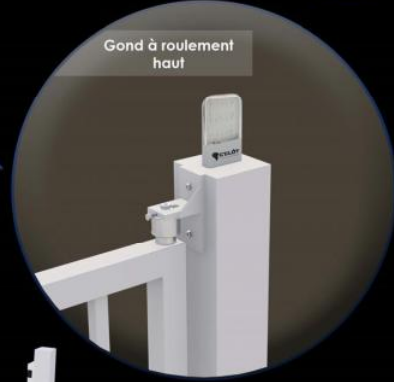

Gond à roulement haut