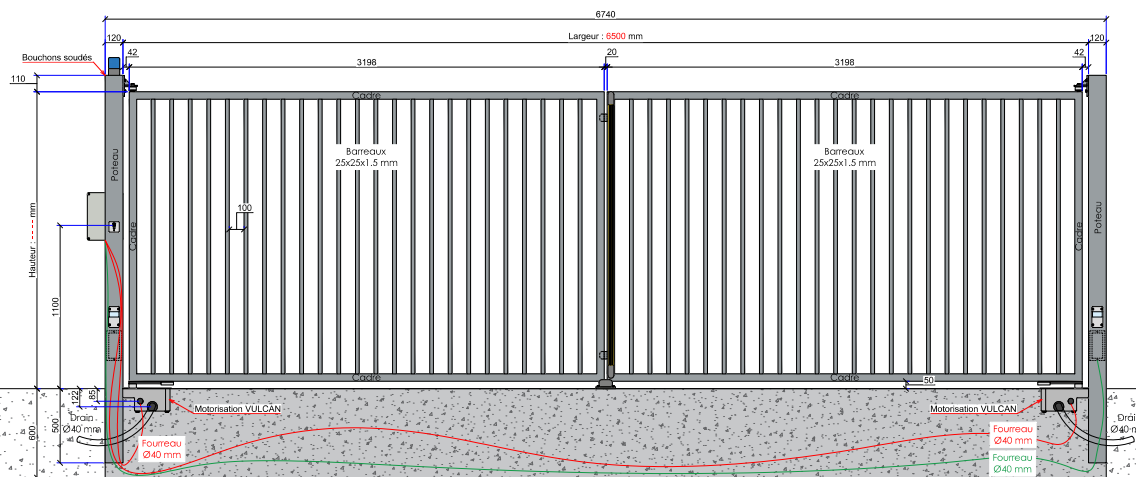

Portail 2 Vantaux Motorisé MONT-BLANC Barreaudé

Le portail motorisé 2 vantaux est robuste et convient pour tous types d'installations. Il est conçu en France et fabriqué en Europe.

Largeur de passage : 6500 mm

Hauteur : 1500 mm

Largeur	Hauteur	Fermeau	Câble
6500	1500	120 x 120 x ep4	50 x 50 x ep2
	1750	120 x 120 x ep4	50 x 50 x ep2
	2000	120 x 120 x ep4	50 x 50 x ep2
	2250	120 x 120 x ep4	50 x 50 x ep2
	2500	140 x 140 x ep4	50 x 50 x ep3

Mentions légales :
Les fiches techniques sont éditées par : SAS C'CLÔT - RCS de LYON 491 237 046
Propriété intellectuelle :
Les textes et illustrations ne peuvent être modifiés, reproduits ou distribués sans autorisation de l'éditeur
sous peine de sanctions pénales prévues aux articles L. 335.2 et L. 343.1 du code de la Propriété Intellectuelle.