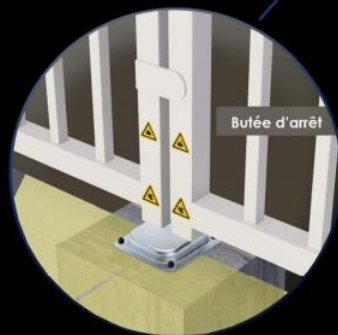

### Caractéristiques:

- Barreaudage 25 x 25 x 1,5mm - Pose droite
- 2 Poteaux sur platines - 2 Bouchons PVC
- 4 Gonds avec Roulement à billes
- 2 Trappes de visite
- 1 Câble anti-chute si H > 1500 mm et L > 2000 mm
- 2 Potelets pour cellules

### Spécifications techniques:

- Tous les tubes utilisés sont en acier DX51D galvanisé Sendzimir selon la norme NFA 49-542.
- Plastification réalisée selon le process suivant : dérochage chimique, dégraissage, double rinçage eau déminéralisée résistivité 30 microsiemens, passivation chromique, séchage à 110°C, poudrage polyester par pistolet tribostatique fixé sur robot, cuisson à 200 °C durant 30 minutes (revêtement : 120 microns)
- Tests réalisés selon procédé du brouillard salin sur une durée de 800 H.

Barre palpeuse

Gond à roulement haut

Cellule de détection

Potelet cellule

Motorisation Vulcan

Butée d'arrêt

# Portail 2 Vantaux Motorisé MONT-BLANC Barreaudé

Le portail motorisé 2 vantaux est robuste et convient pour tous types d'installations. Il est conçu en France et fabriqué en Europe.

Largeur de passage : 6500 mm