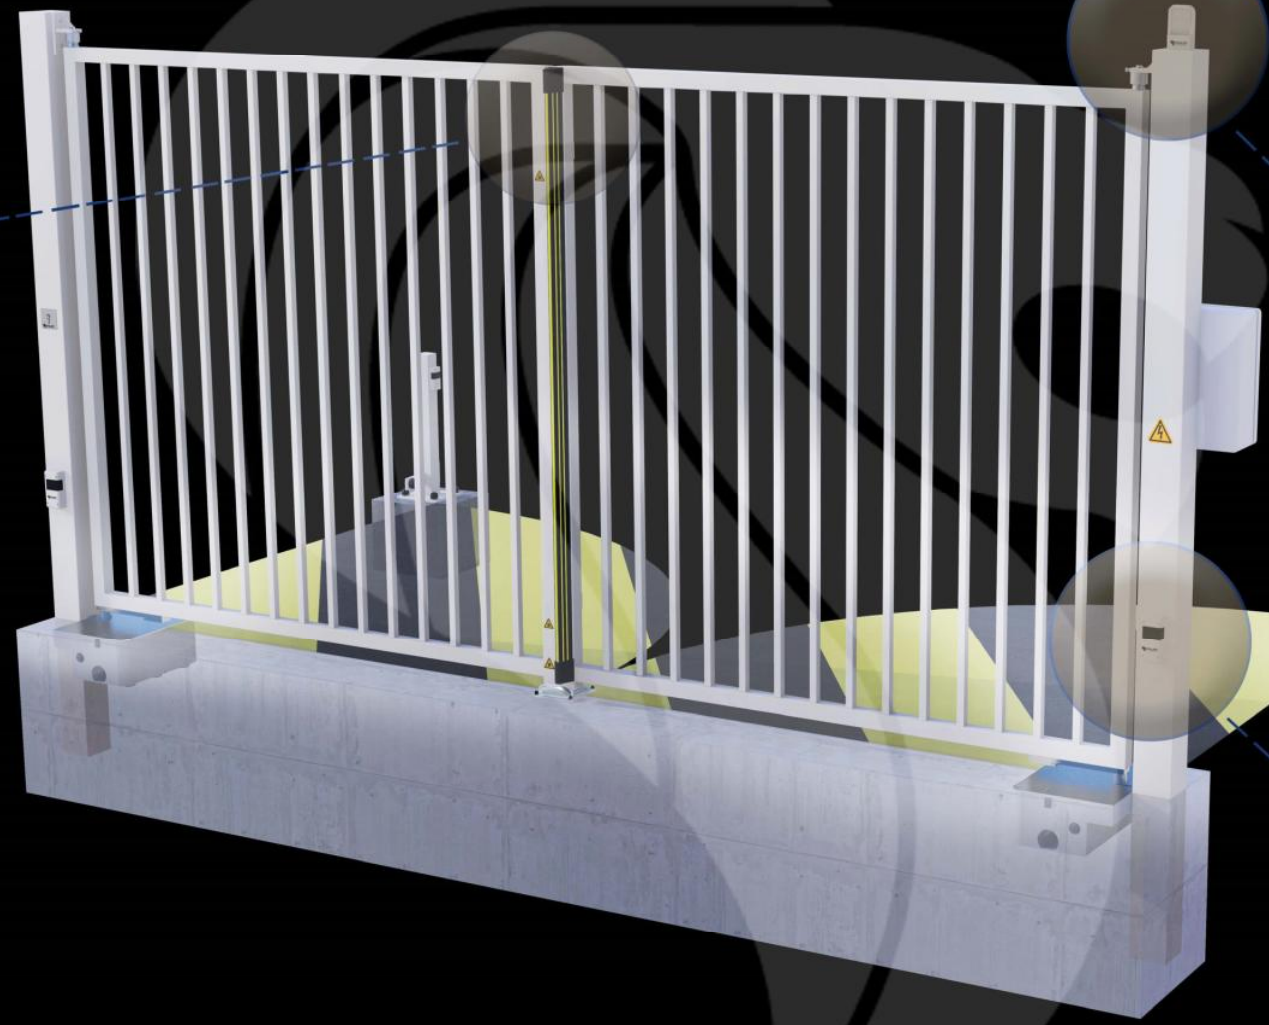

Gond à roulement haut