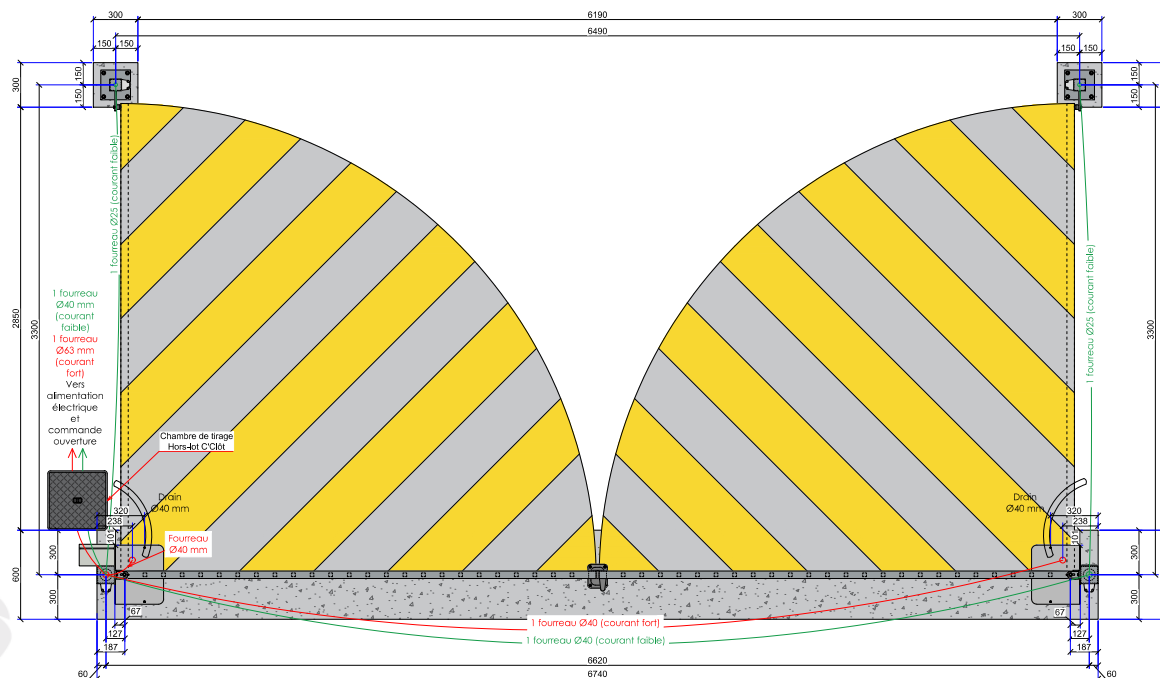

Portail 2 Vantaux Motorisé MONT-BLANC Barreaudé

Le portail motorisé 2 vantaux est robuste et convient pour tous types d'installations. Il est conçu en France et fabriqué en Europe.

Largeur de passage : 6500 mm

Hauteur : 1500 mm