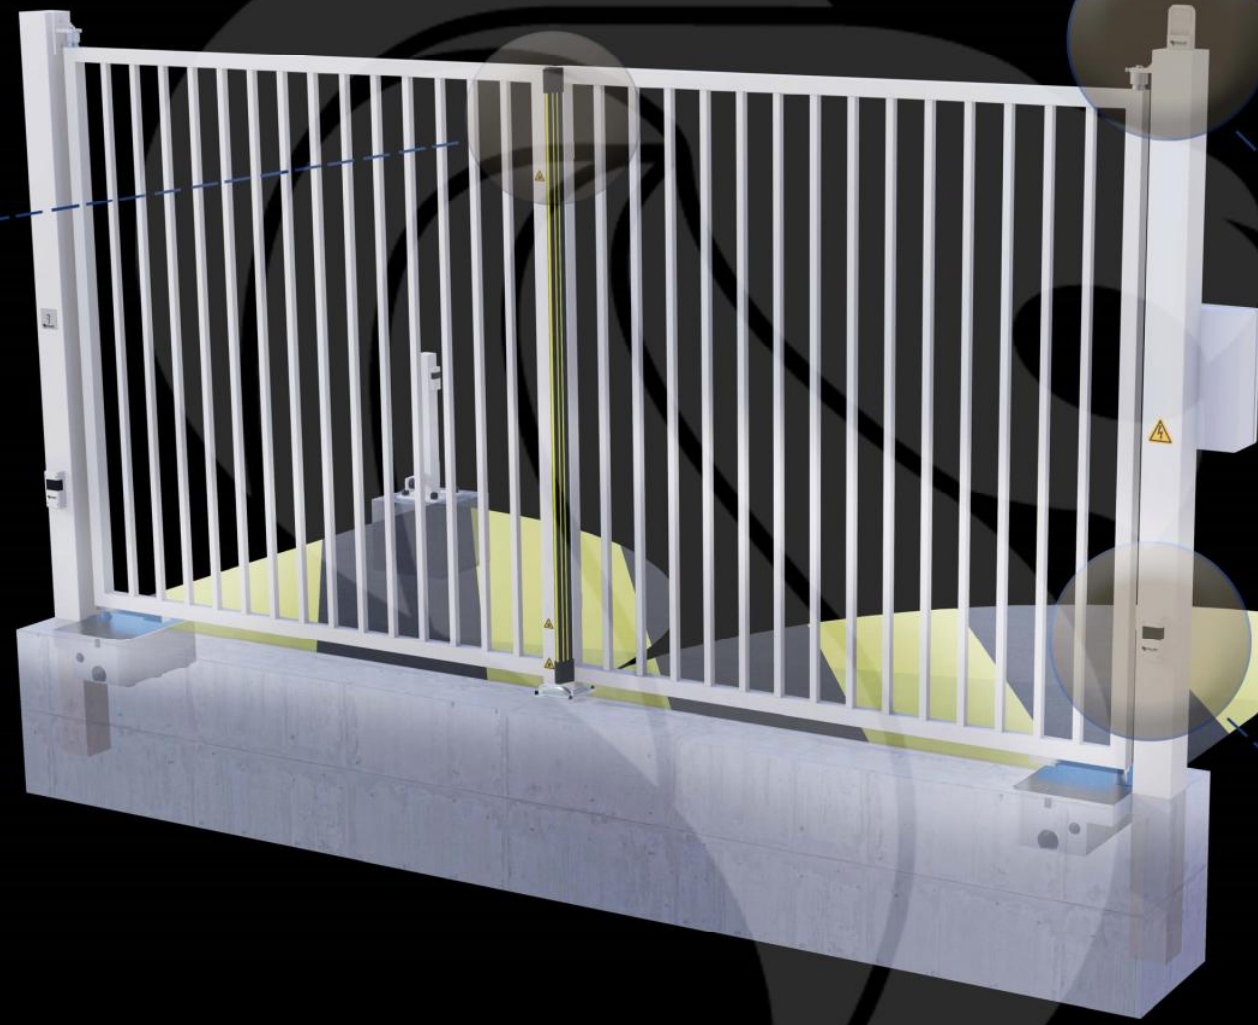

Portail 2 Vantaux Motorisé MONT-BLANC Barreaudé

Le portail motorisé 2 vantaux est robuste et convient pour tous types d'installations. Il est conçu en France et fabriqué en Europe.

Largeur de passage : 6000 mm

Hauteur : 2000 mm

Description:

Le portail deux vantaux motorisé Mont-Blanc fait partie de la gamme des portails C'ACCESS. Ce portail se différencie des autres notamment grâce à sa puissante motorisation enterrée. Robuste, il convient à tous types d'installations

Caractéristiques:

- Barreaudage 25 x 25 x 1,5mm - Pose droite
- 2 Poteaux sur platines - 2 Bouchons PVC
- 4 Gonds avec Roulement à billes
- 2 Trappes de visite
- 1 Câble anti-chute si H > 1500 mm et L > 2000 mm
- 2 Potelets pour cellules

Barre palpeuse

Gond à roulement haut

Cellule de détection

Potelet cellule

Motorisation Vulcan

Butée d'arrêt

Portail 2 Vantaux Motorisé MONT-BLANC Barreaudé

Le portail motorisé 2 vantaux est robuste et convient pour tous types d'installations. Il est conçu en France et fabriqué en Europe.