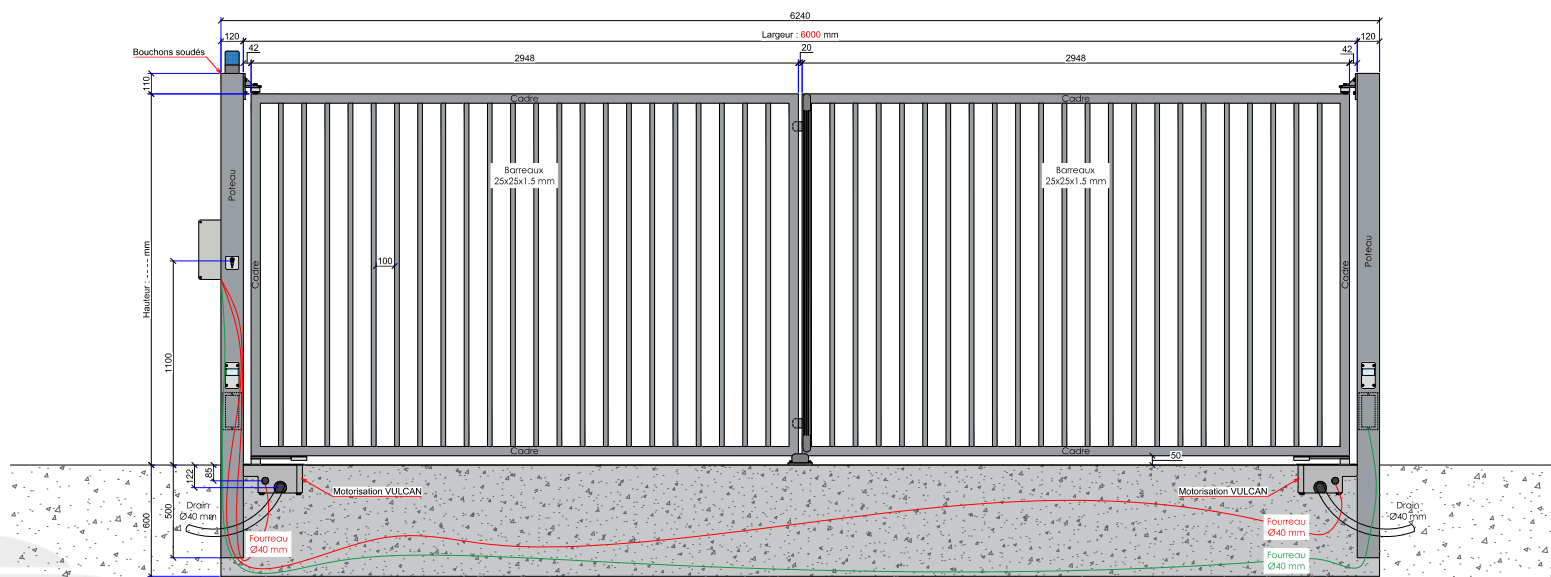

Caractéristiques:

- Barreaudage 25 x 25 x 1,5mm - Pose droite
- 2 Poteaux sur platines - 2 Bouchons PVC
- 4 Gonds avec Roulement à billes
- 2 Trappes de visite
- 1 Câble anti-chute si H > 1500 mm et L > 2000 mm
- 2 Potelets pour cellules

Barre palpeuse

Gond à roulement haut

Cellule de détection

Potelet cellule

Motorisation Vulcan

Butée d'arrêt

Portail 2 Vantaux Motorisé MONT-BLANC Barreaudé

Le portail motorisé 2 vantaux est robuste et convient pour tous types d'installations. Il est conçu en France et fabriqué en Europe.

Largeur de passage : 6000 mm

Hauteur : 2000 mm

Largeur	Hauteur	Poteau	Cadre
6000	1500	120 x 120 x ep4	50 x 50 x ep2
	1750	120 x 120 x ep4	50 x 50 x ep2
	2000	120 x 120 x ep4	50 x 50 x ep2
	2250	120 x 120 x ep4	50 x 50 x ep2
	2500	140 x 140 x ep4	50 x 50 x ep3