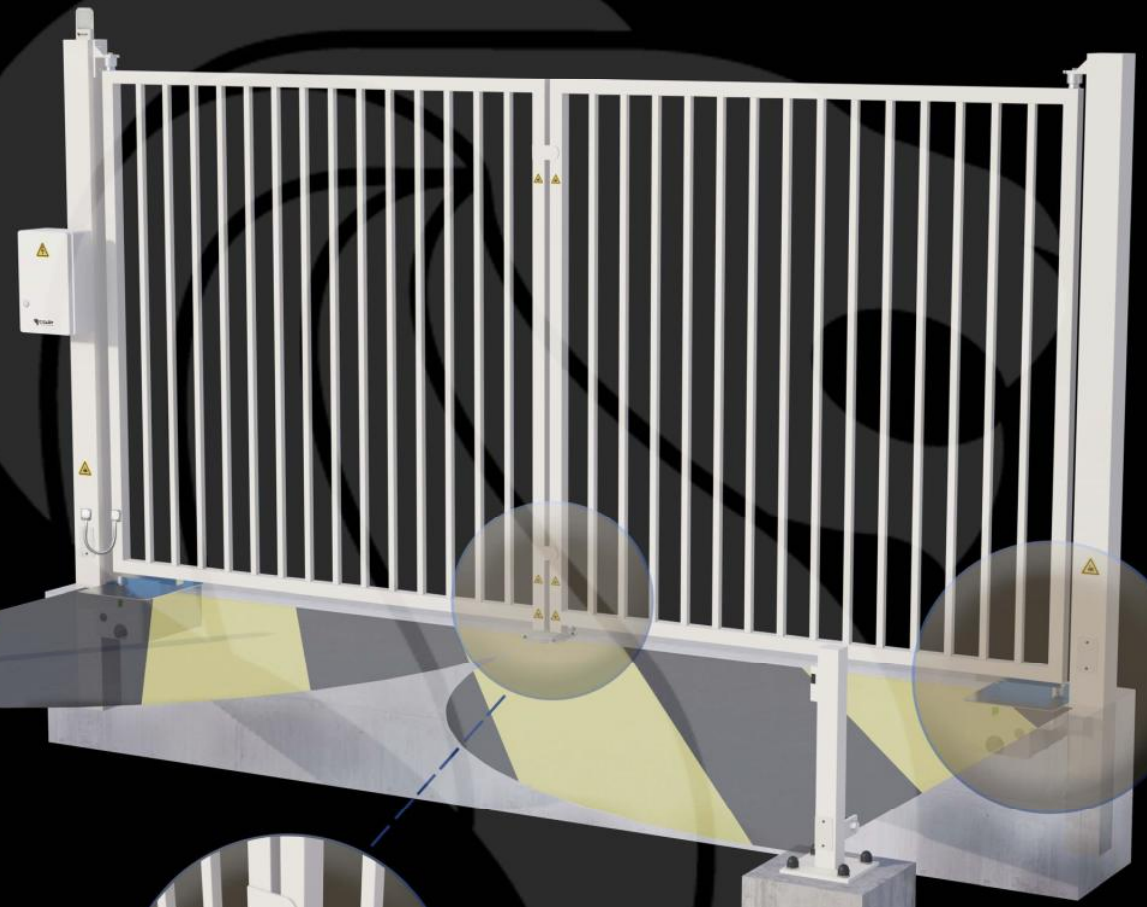

Portail 2 Vantaux Motorisé MONT-BLANC Barreaudé

Le portail motorisé 2 vantaux est robuste et convient pour tous types d'installations. Il est conçu en France et fabriqué en Europe.

Largeur de passage : 6000 mm

Hauteur : 2000 mm

Description:

Le portail deux vantaux motorisé Mont-Blanc fait partie de la gamme des portails C'ACCESS. Ce portail se différencie des autres notamment grâce à sa puissante motorisation enterrée. Robuste, il convient à tous types d'installations

Barre palpeuse

Gond à roulement haut

Cellule de détection

Potelet cellule

Motorisation Vulcan

Butée d'arrêt

Portail 2 Vantaux Motorisé MONT-BLANC Barreaudé

Le portail motorisé 2 vantaux est robuste et convient pour tous types d'installations. Il est conçu en France et fabriqué en Europe.

INTERPHONES

CLAVIERS A CODE

CONTACTEURS

AUTRES ACCESSOIRES

Moteur VULCAN

Le moteur VULCAN® nous provient de la société AFCA V2. Il équipe tous nos portails deux vantaux KILIMANDJARO.

Description:

Le moteur VULCAN est installé sur des portails deux vantaux pivotants uniquement ! Ce moteur a la particularité d'être enterré ! Rien n'est fixé en apparemment sur les vantaux du portail, et de l'intérieur comme de l'extérieur nous ne voyons aucun module de motorisation excepté le gyrophare.