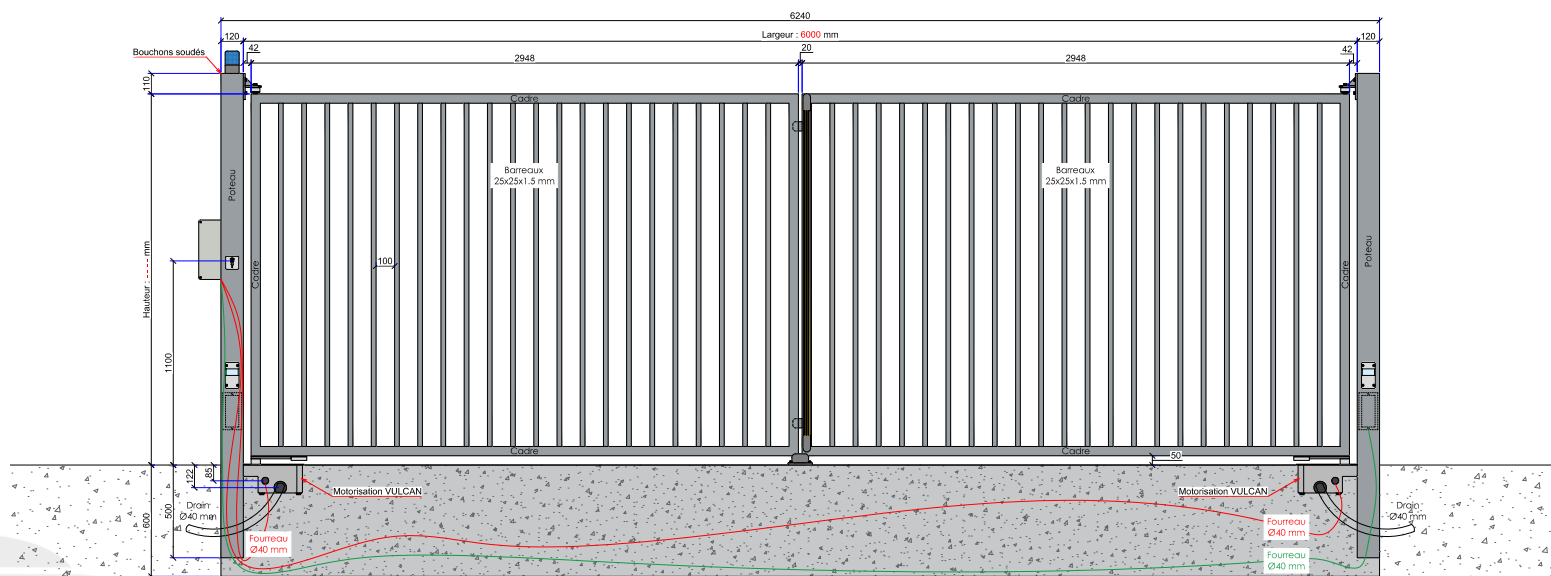

Hauteur : 1750 mm

Description:

Le portail deux vantaux motorisé Mont-Blanc fait partie de la gamme des portails C'ACCESS. Ce portail se différencie des autres notamment grâce à sa puissante motorisation enterrée. Robuste, il convient à tous types d'installations

Caractéristiques:

- Barreaudage 25 x 25 x 1,5mm - Pose droite
- 2 Poteaux sur platines - 2 Bouchons PVC
- 4 Gonds avec Roulement à billes
- 2 Trappes de visite
- 1 Câble anti-chute si H > 1500 mm et L > 2000 mm
- 2 Potelets pour cellules

Barre palpeuse

Gond à roulement haut

Cellule de détection

Potelet cellule

Motorisation Vulcan

Butée d'arrêt

Portail 2 Vantaux Motorisé MONT-BLANC Barreaudé

Le portail motorisé 2 vantaux est robuste et convient pour tous types d'installations. Il est conçu en France et fabriqué en Europe.

Largeur de passage : 6000 mm

Hauteur : 1750 mm

Largeur	Hauteur	Poteau	Cadrin
6000	1500	120 x 120 x ép4	50 x 50 x ép2
	1750	120 x 120 x ép4	50 x 50 x ép2
	2000	120 x 120 x ép4	50 x 50 x ép2
	2250	120 x 120 x ép4	50 x 50 x ép2
	2500	140 x 140 x ép4	50 x 50 x ép3