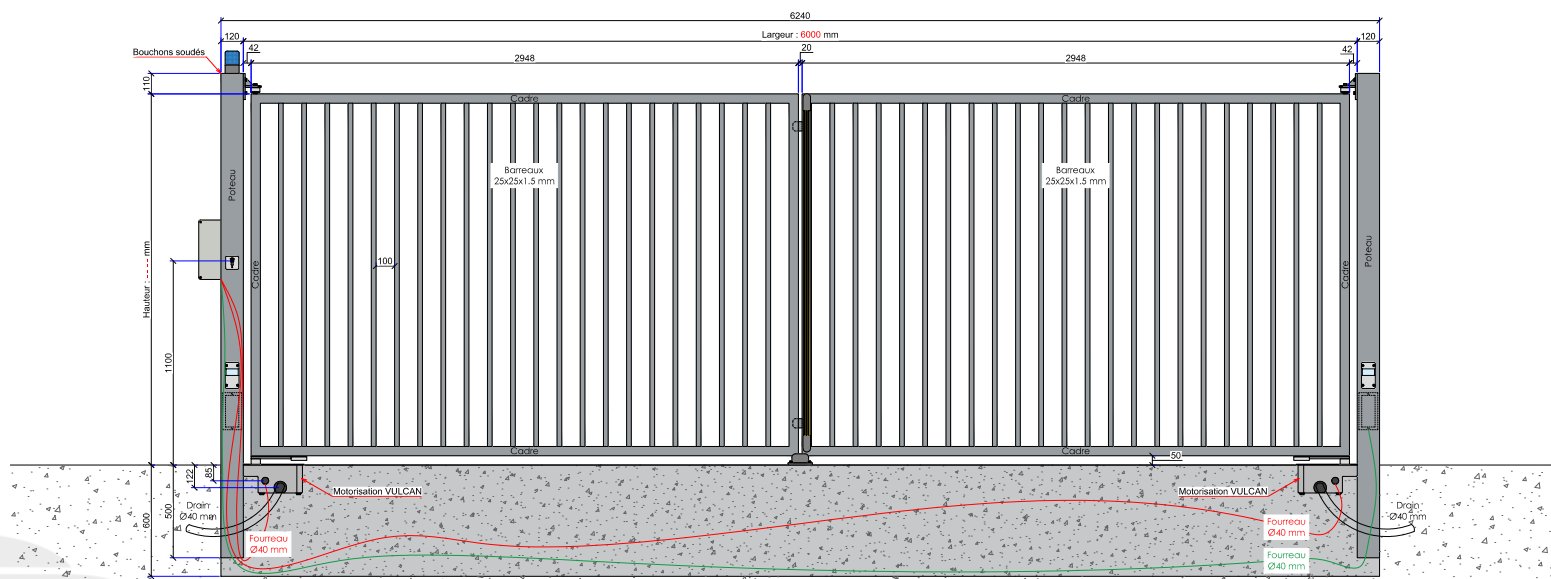

Hauteur : 1500 mm

Description:

Le portail deux vantaux motorisé Mont-Blanc fait partie de la gamme des portails C'ACCESS. Ce portail se différencie des autres notamment grâce à sa puissante motorisation enterrée. Robuste, il convient à tous types d'installations

Caractéristiques:

- Barreaudage 25 x 25 x 1,5mm - Pose droite
- 2 Poteaux sur platines - 2 Bouchons PVC
- 4 Gonds avec Roulement à billes
- 2 Trappes de visite
- 1 Câble anti-chute si H > 1500 mm et L > 2000 mm
- 2 Potelets pour cellules

Barre palpeuse

Gond à roulement haut

Cellule de détection

Potelet cellule

Motorisation Vulcan

Butée d'arrêt

Portail 2 Vantaux Motorisé MONT-BLANC Barreaudé

Le portail motorisé 2 vantaux est robuste et convient pour tous types d'installations. Il est conçu en France et fabriqué en Europe.

Largeur de passage : 6000 mm

Hauteur : 1500 mm

Largeur	Hauteur	Profile	Cadrin
6000	1500	120 x 120 x ep4	50 x 50 x ep2
	1750	120 x 120 x ep4	50 x 50 x ep2
	2000	120 x 120 x ep4	50 x 50 x ep2
	2250	120 x 120 x ep4	50 x 50 x ep2
	2500	140 x 140 x ep4	50 x 50 x ep3