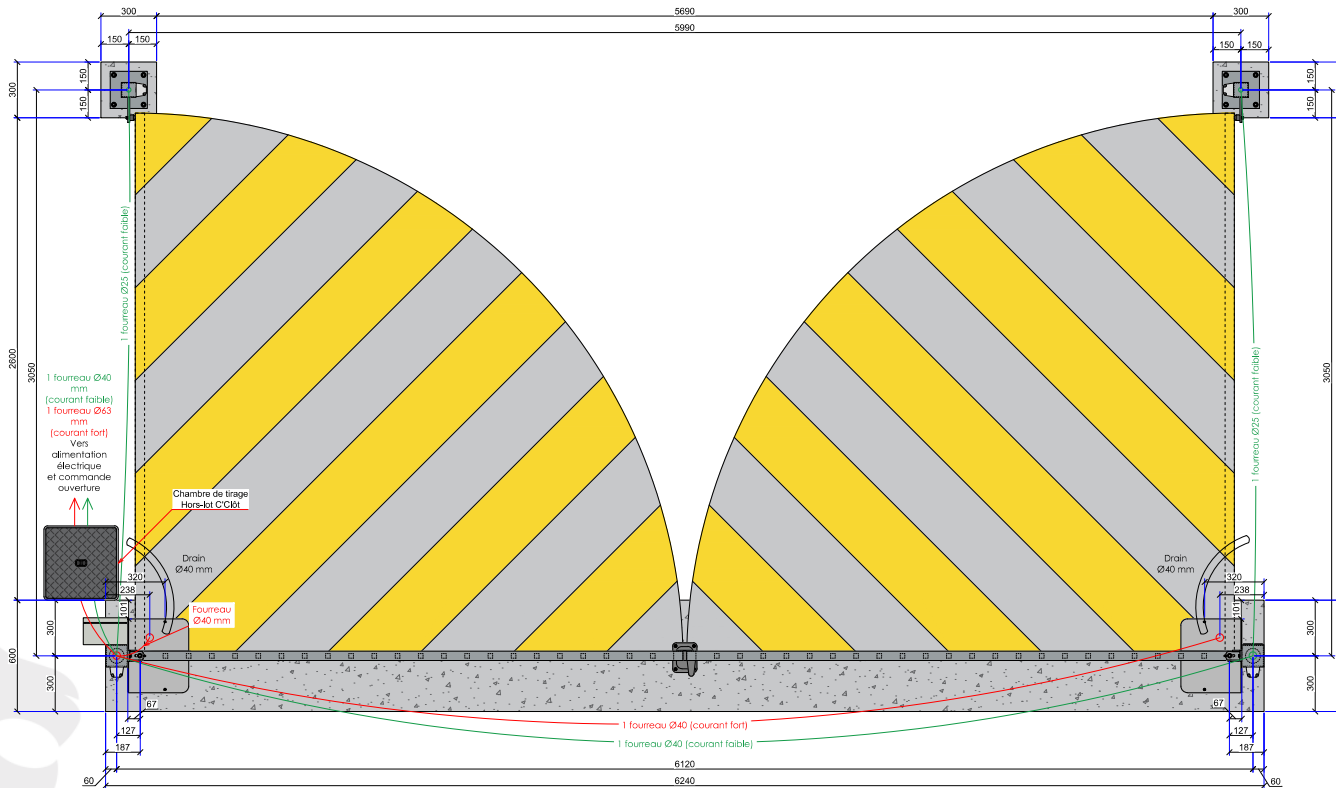

Portail 2 Vantaux Motorisé MONT-BLANC Barreaudé

Le portail motorisé 2 vantaux est robuste et convient pour tous types d'installations. Il est conçu en France et fabriqué en Europe.

Largeur de passage : 6000 mm

Hauteur : 1500 mm