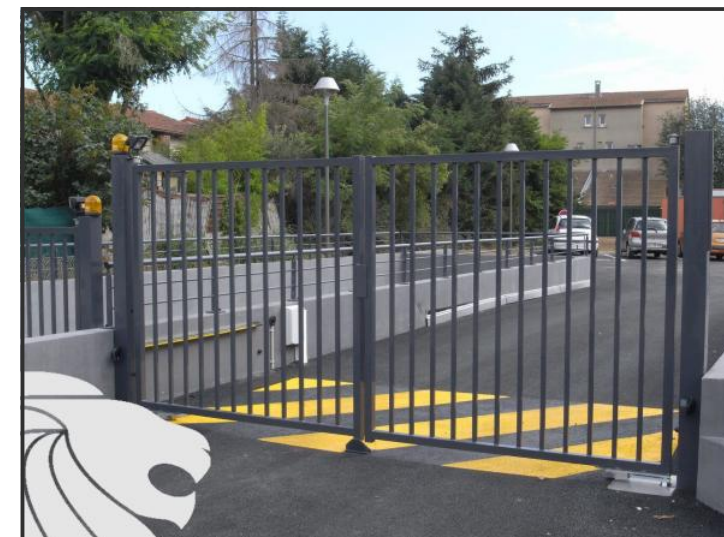

Moteur VULCAN

Le moteur VULCAN® nous provient de la société AFCA V2. Il équipe tous nos portails deux vantaux KILIMANDJARO.

Description:

Le moteur VULCAN est installé sur des portails deux vantaux pivotants uniquement ! Ce moteur a la particularité d'être enterré ! Rien n'est fixé en apparemment sur les vantaux du portail, et de l'intérieur comme de l'extérieur nous ne voyons aucun module de motorisation excepté le gyrophare.

Fonctionnement:

- Motoréducteur réalisé totalement en aluminium
- Leviers en acier forgé
- Ouverture jusqu'à 110° avec les leviers en dotation
- Ouverture jusqu'à 360° avec le levier accessoire
- Les fentes particulières de la base de fixation permettent l'installation même à l'intérieur de plusieurs modèles de caissons de fondation existants
- Butées mécaniques réglables en ouverture et en fermeture

Caractéristiques Techniques:

ALIMENTATION / INTENSITE MAX.: 230 Volts 50 Hz / 2,4 A
PUISSANCE MAX. / COUPLE : 550 W / 320 Nm
POIDS MAX / LONGUEUR MAX DU PORTAIL: 800 Kg / 3.50m
INDICE D'EXPLOITATION / T° DE FONCTIONNEMENT: 30 % / -20°C à +55°C
POIDS DU MOTEUR / INDICE DE PROTECTION : 11 Kg / IP67

NORMES