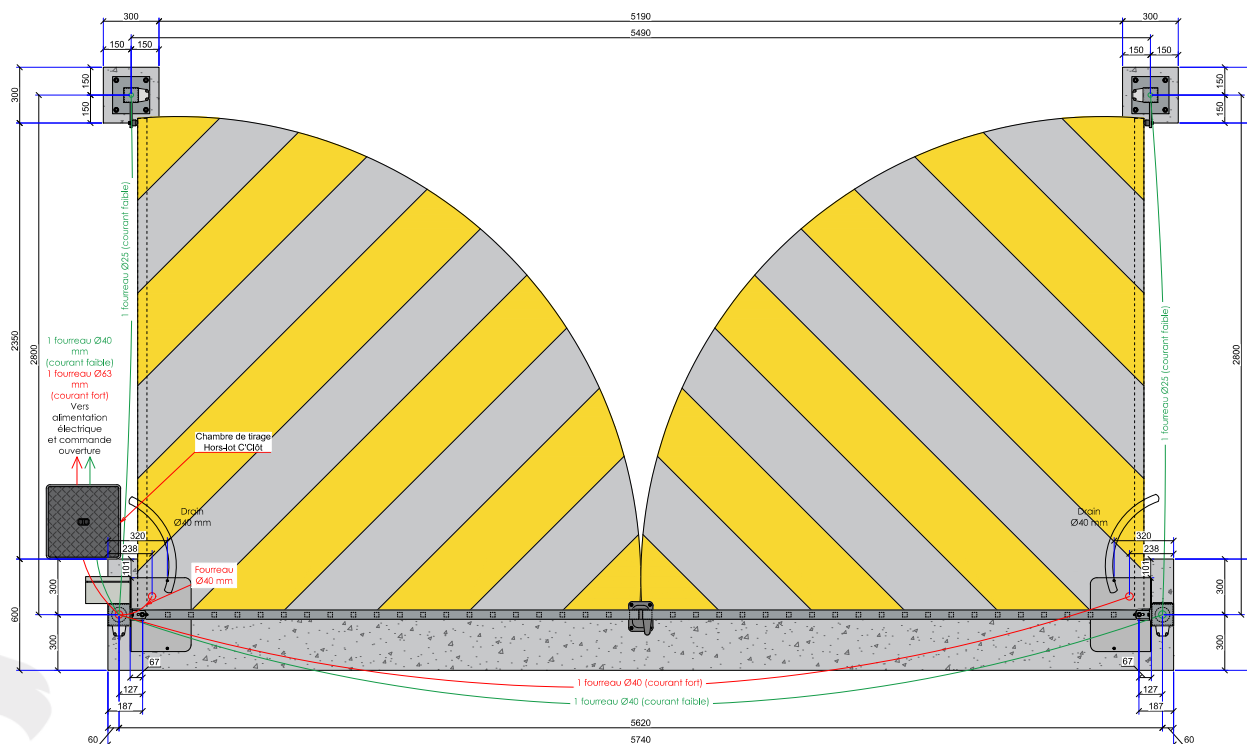

Portail 2 Vantaux Motorisé MONT-BLANC Barreaudé

Le portail motorisé 2 vantaux est robuste et convient pour tous types d'installations. Il est conçu en France et fabriqué en Europe.

Largeur de passage : 5500 mm

Hauteur : 2000 mm