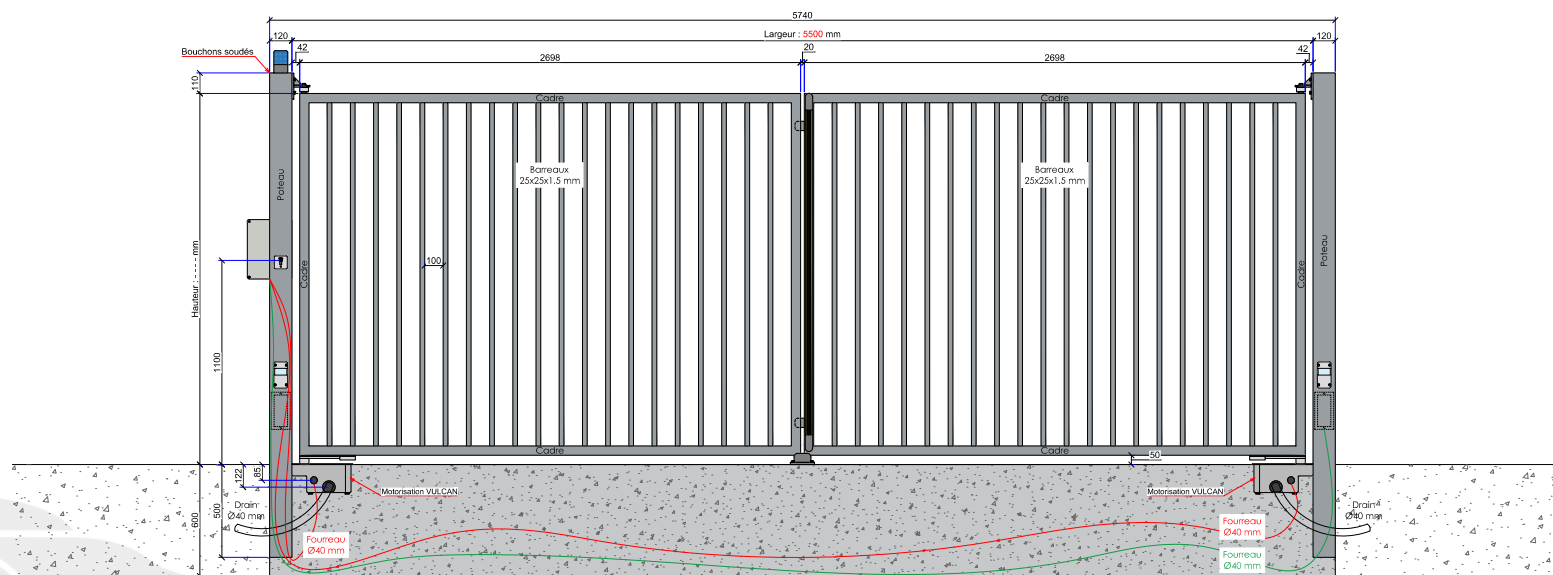

Caractéristiques:

- Barreaudage 25 x 25 x 1,5mm - Pose droite
- 2 Poteaux sur platines - 2 Bouchons PVC
- 4 Gonds avec Roulement à billes
- 2 Trappes de visite
- 1 Câble anti-chute si H > 1500 mm et L > 2000 mm
- 2 Potelets pour cellules

Barre palpeuse

Gond à roulement haut

Cellule de détection

Potelet cellule

Motorisation Vulcan

Butée d'arrêt

Portail 2 Vantaux Motorisé MONT-BLANC Barreaudé

Le portail motorisé 2 vantaux est robuste et convient pour tous types d'installations. Il est conçu en France et fabriqué en Europe.

Largeur de passage : 5500 mm

Hauteur : 2000 mm

Largeur	Hauteur	Poteau	Cadre
5500	1500	120 x 120 x ep4	50 x 50 x ep2
	1750	120 x 120 x ep4	50 x 50 x ep2
	2000	120 x 120 x ep4	50 x 50 x ep2
	2250	120 x 120 x ep4	50 x 50 x ep2
	2500	140 x 140 x ep4	50 x 50 x ep3

Portail 2 Vantaux Motorisé MONT-BLANC Barreaudé

Le portail motorisé 2 vantaux est robuste et convient pour tous types d'installations. Il est conçu en France et fabriqué en Europe.

Largeur de passage : 5500 mm