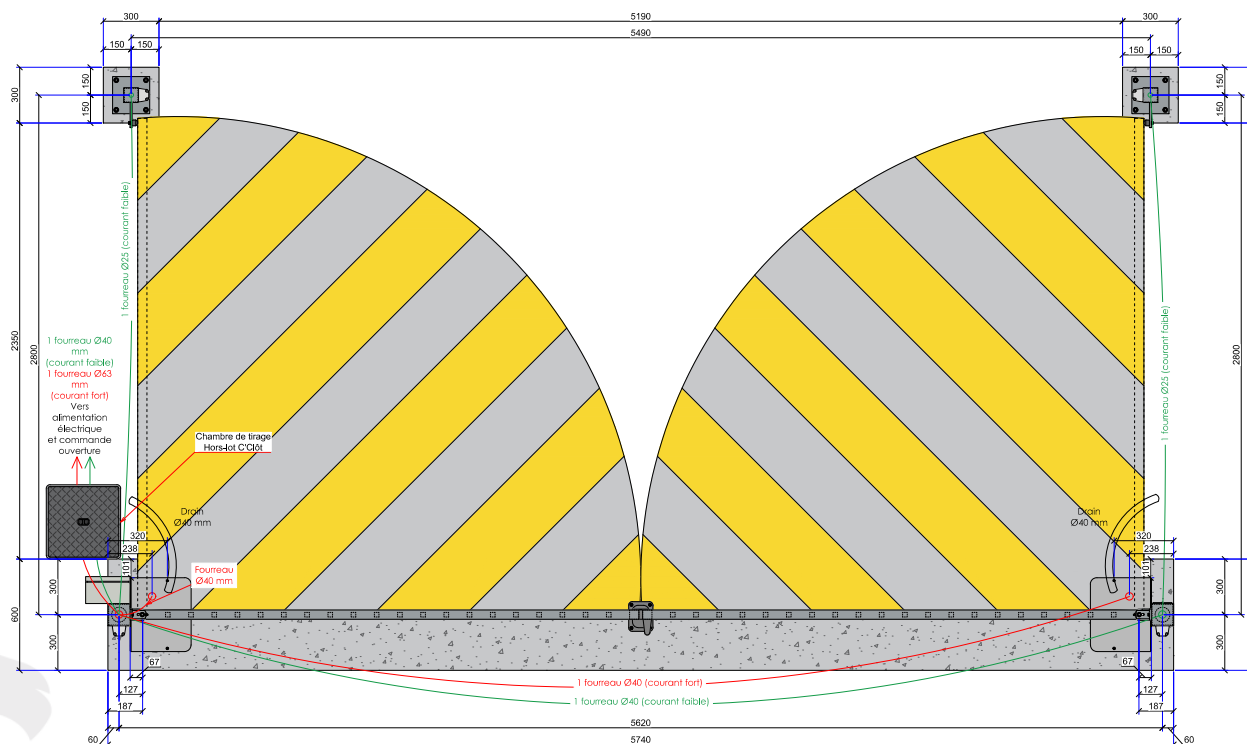

Portail 2 Vantaux Motorisé MONT-BLANC Barreaudé

Le portail motorisé 2 vantaux est robuste et convient pour tous types d'installations. Il est conçu en France et fabriqué en Europe.

Largeur de passage : 5500 mm

Hauteur : 1500 mm