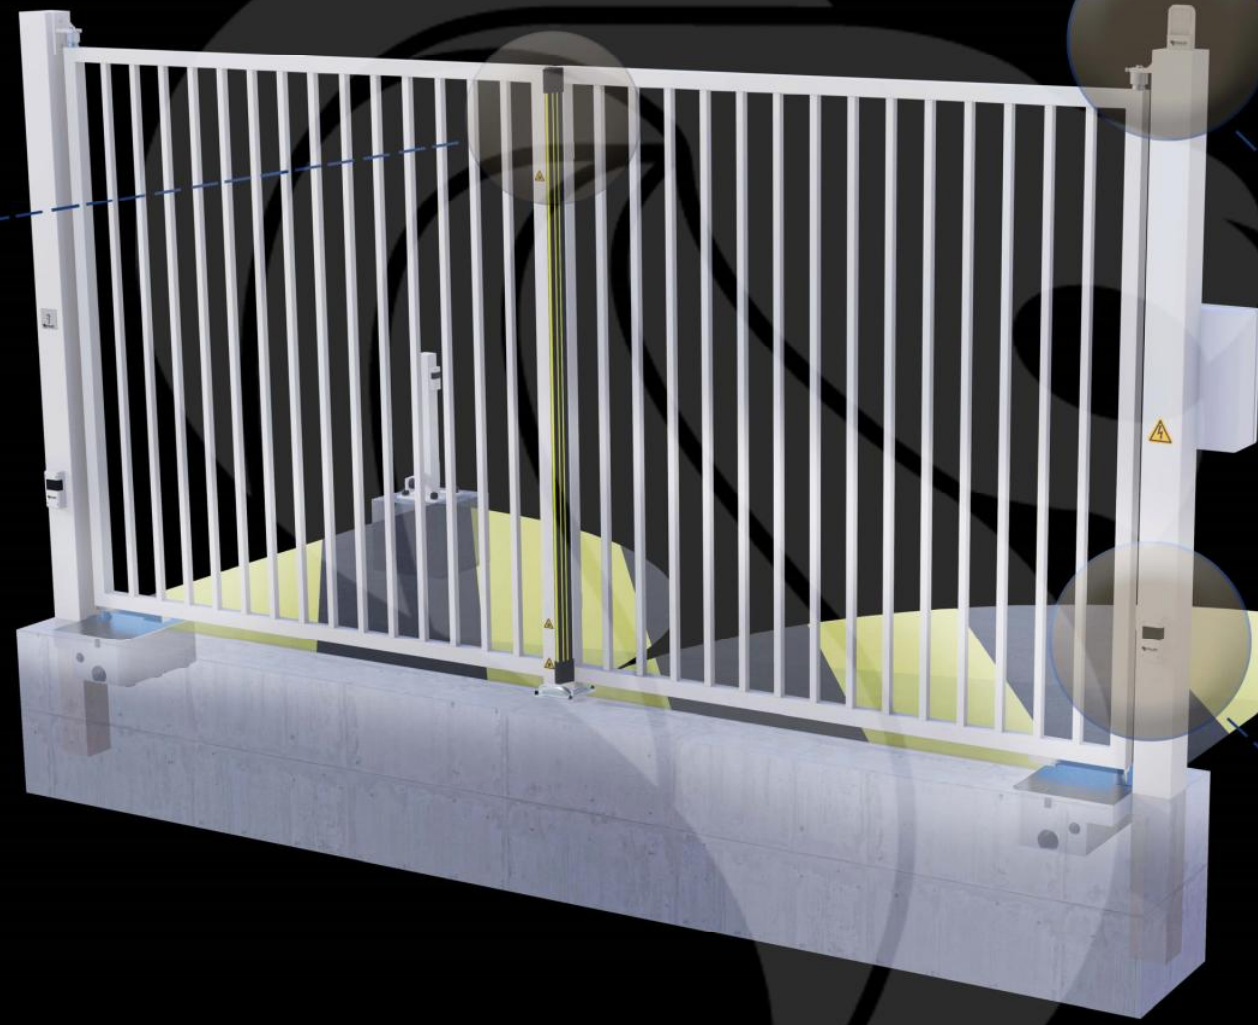

Portail 2 Vantaux Motorisé MONT-BLANC Barreaudé

Le portail motorisé 2 vantaux est robuste et convient pour tous types d'installations. Il est conçu en France et fabriqué en Europe.

Largeur de passage : 5500 mm

Hauteur : 1500 mm

Description:

Le portail deux vantaux motorisé Mont-Blanc fait partie de la gamme des portails C'ACCESS. Ce portail se différencie des autres notamment grâce à sa puissante motorisation enterrée. Robuste, il convient à tous types d'installations

Caractéristiques:

- Barreaudage 25 x 25 x 1,5mm - Pose droite
- 2 Poteaux sur platines - 2 Bouchons PVC
- 4 Gonds avec Roulement à billes
- 2 Trappes de visite
- 1 Câble anti-chute si H > 1500 mm et L > 2000 mm
- 2 Potelets pour cellules

Barre palpeuse

Gond à roulement haut

Cellule de détection

Potelet cellule

Motorisation Vulcan

Butée d'arrêt

Portail 2 Vantaux Motorisé MONT-BLANC Barreaudé

Le portail motorisé 2 vantaux est robuste et convient pour tous types d'installations. Il est conçu en France et fabriqué en Europe.