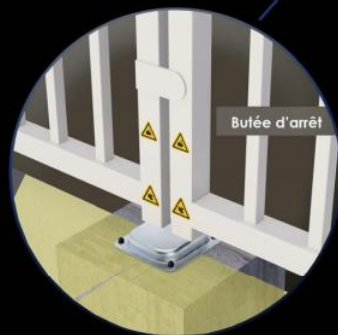

Hauteur : 1500 mm

Description:

Le portail deux vantaux motorisé Mont-Blanc fait partie de la gamme des portails C'ACCESS. Ce portail se différencie des autres notamment grâce à sa puissante motorisation enterrée. Robuste, il convient à tous types d'installations

Caractéristiques:

- Barreaudage 25 x 25 x 1,5mm - Pose droite
- 2 Poteaux sur platines - 2 Bouchons PVC
- 4 Gonds avec Roulement à billes
- 2 Trappes de visite
- 1 Câble anti-chute si H > 1500 mm et L > 2000 mm
- 2 Potelets pour cellules

Spécifications techniques:

- Tous les tubes utilisés sont en acier DX51D galvanisé Sendzimir selon la norme NFA 49-542.
- Plastification réalisée selon le process suivant : dérochage chimique, dégraissage, double rinçage eau déminéralisée résistivité 30 microsiemens, passivation chromique, séchage à 110°C, poudrage polyester par pistolet tribostatique fixé sur robot, cuisson à 200 °C durant 30 minutes (revêtement : 120 microns)
- Tests réalisés selon procédé du brouillard salin sur une durée de 800 H.

Barre palpeuse

Gond à roulement haut

Cellule de détection

Potelet cellule

Motorisation Vulcan

Butée d'arrêt

Portail 2 Vantaux Motorisé MONT-BLANC Barreaudé

Le portail motorisé 2 vantaux est robuste et convient pour tous types d'installations. Il est conçu en France et fabriqué en Europe.