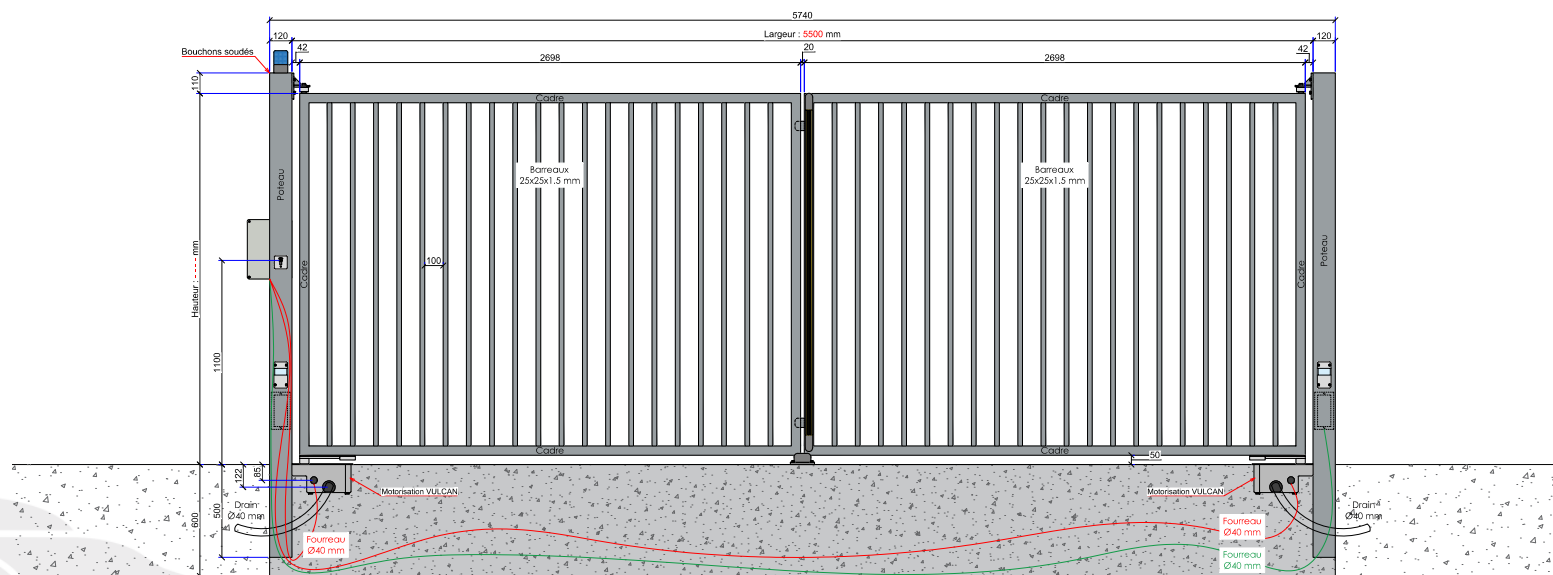

Caractéristiques:

- Barreaudage 25 x 25 x 1,5mm - Pose droite
- 2 Poteaux sur platines - 2 Bouchons PVC
- 4 Gonds avec Roulement à billes
- 2 Trappes de visite
- 1 Câble anti-chute si H > 1500 mm et L > 2000 mm
- 2 Potelets pour cellules

Barre palpeuse

Gond à roulement haut

Cellule de détection

Potelet cellule

Motorisation Vulcan

Butée d'arrêt

Portail 2 Vantaux Motorisé MONT-BLANC Barreaudé

Le portail motorisé 2 vantaux est robuste et convient pour tous types d'installations. Il est conçu en France et fabriqué en Europe.

Largeur de passage : 5500 mm

Hauteur : 1500 mm

Largeur	Hauteur	Poteau	Cadre
5500	1500	120 x 120 x ep4	50 x 50 x ep2
	1750	120 x 120 x ep4	50 x 50 x ep2
	2000	120 x 120 x ep4	50 x 50 x ep2
	2250	120 x 120 x ep4	50 x 50 x ep2
	2500	140 x 140 x ep4	50 x 50 x ep3

Portail 2 Vantaux Motorisé MONT-BLANC Barreaudé

Le portail motorisé 2 vantaux est robuste et convient pour tous types d'installations. Il est conçu en France et fabriqué en Europe.

Largeur de passage : 5500 mm