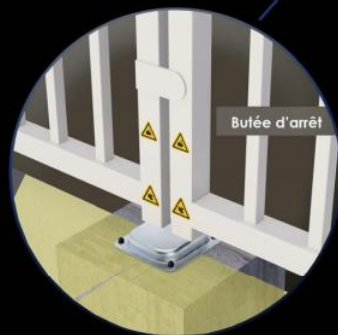

Hauteur : 2000 mm

Description:

Le portail deux vantaux motorisé Mont-Blanc fait partie de la gamme des portails C'ACCESS. Ce portail se différencie des autres notamment grâce à sa puissante motorisation enterrée. Robuste, il convient à tous types d'installations

Caractéristiques:

- Barreaudage 25 x 25 x 1,5mm - Pose droite
- 2 Poteaux sur platines - 2 Bouchons PVC
- 4 Gonds avec Roulement à billes
- 2 Trappes de visite
- 1 Câble anti-chute si H > 1500 mm et L > 2000 mm
- 2 Potelets pour cellules

Spécifications techniques:

- Tous les tubes utilisés sont en acier DX51D galvanisé Sendzimir selon la norme NFA 49-542.
- Plastification réalisée selon le process suivant : dérochage chimique, dégraissage, double rinçage eau déminéralisée résistivité 30 microsiemens, passivation chromique, séchage à 110°C, poudrage polyester par pistolet tribostatique fixé sur robot, cuisson à 200 °C durant 30 minutes (revêtement : 120 microns)
- Tests réalisés selon procédé du brouillard salin sur une durée de 800 H.

Barre palpeuse

Gond à roulement haut

Cellule de détection

Potelet cellule

Motorisation Vulcan

Butée d'arrêt

Portail 2 Vantaux Motorisé MONT-BLANC Barreaudé

Le portail motorisé 2 vantaux est robuste et convient pour tous types d'installations. Il est conçu en France et fabriqué en Europe.