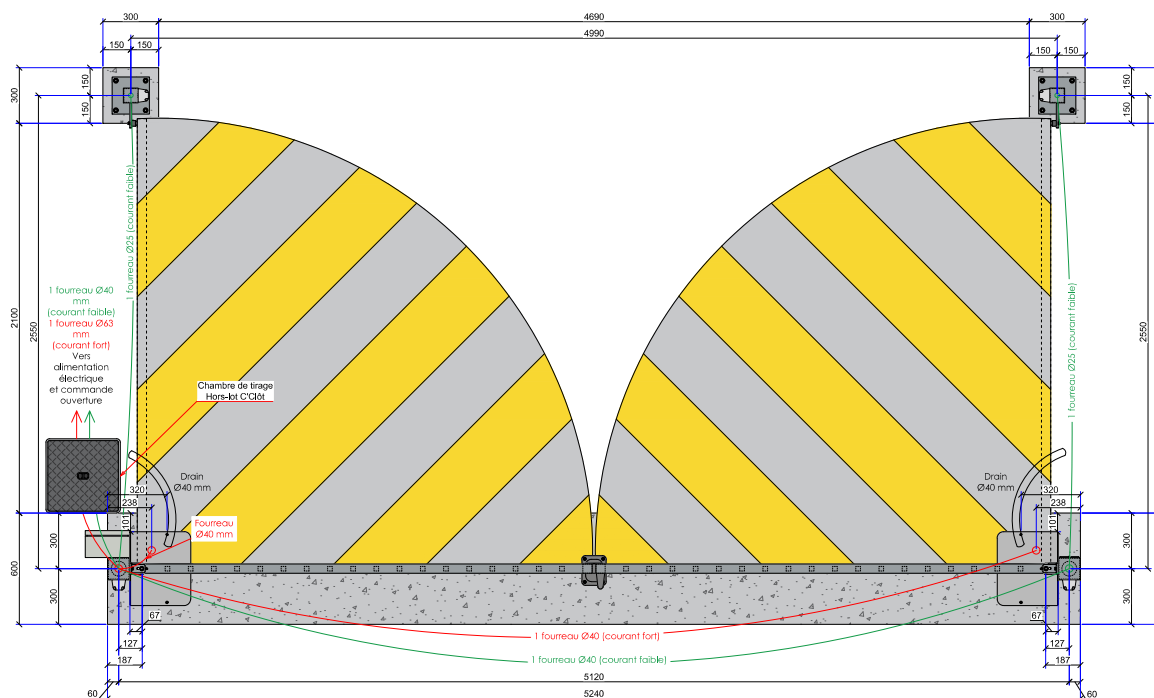

Portail 2 Vantaux Motorisé MONT-BLANC Barreaudé

Le portail motorisé 2 vantaux est robuste et convient pour tous types d'installations. Il est conçu en France et fabriqué en Europe.

Largeur de passage : 5000 mm

Hauteur : 2000 mm