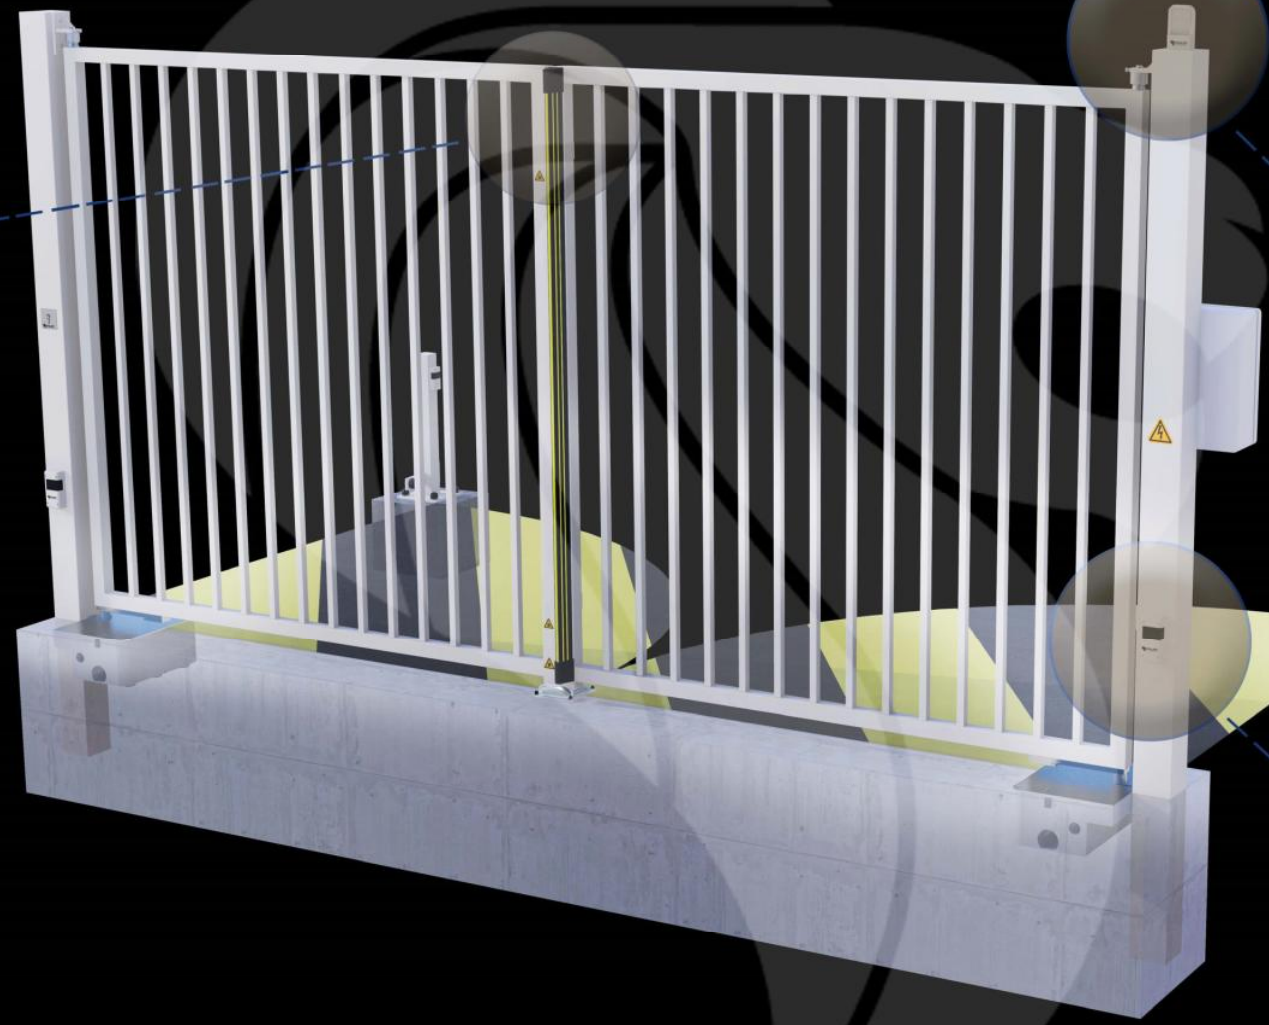

Portail 2 Vantaux Motorisé MONT-BLANC Barreaudé

Le portail motorisé 2 vantaux est robuste et convient pour tous types d'installations. Il est conçu en France et fabriqué en Europe.

Largeur de passage : 5000 mm

Hauteur : 2000 mm

Description:

Le portail deux vantaux motorisé Mont-Blanc fait partie de la gamme des portails C'ACCESS. Ce portail se différencie des autres notamment grâce à sa puissante motorisation enterrée. Robuste, il convient à tous types d'installations

Caractéristiques:

- Barreaudage 25 x 25 x 1,5mm - Pose droite
- 2 Poteaux sur platines - 2 Bouchons PVC
- 4 Gonds avec Roulement à billes
- 2 Trappes de visite
- 1 Câble anti-chute si H > 1500 mm et L > 2000 mm
- 2 Potelets pour cellules

Barre palpeuse

Gond à roulement haut

Cellule de détection

Potelet cellule

Motorisation Vulcan

Butée d'arrêt

Portail 2 Vantaux Motorisé MONT-BLANC Barreaudé

Le portail motorisé 2 vantaux est robuste et convient pour tous types d'installations. Il est conçu en France et fabriqué en Europe.