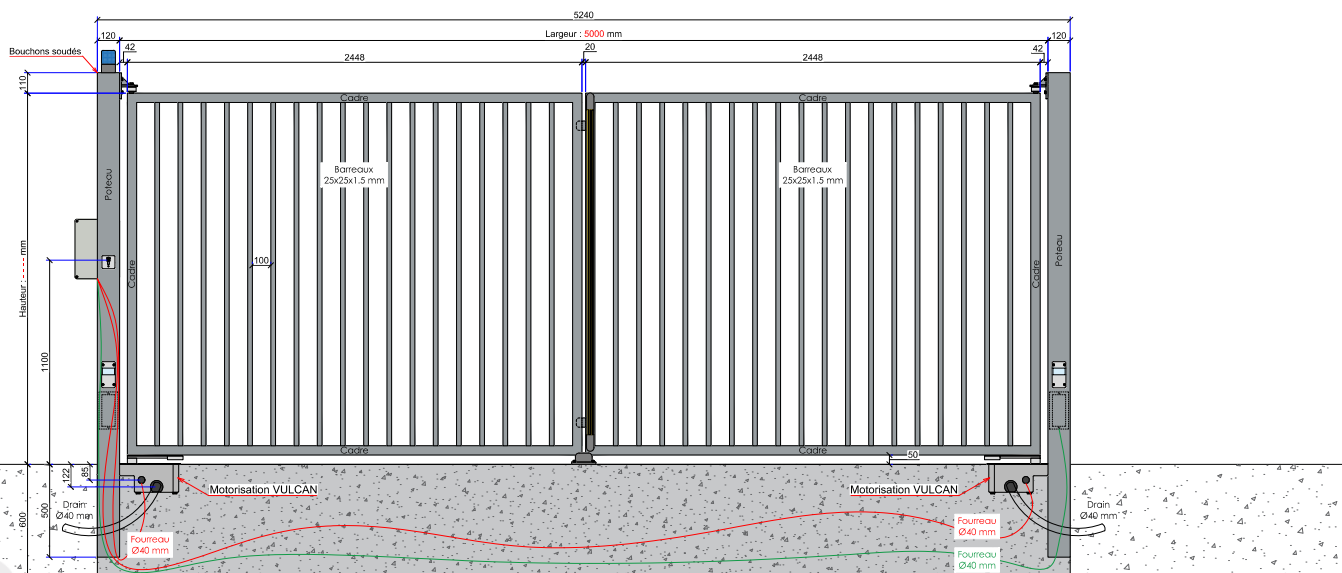

Hauteur : 2000 mm

Description:

Le portail deux vantaux motorisé Mont-Blanc fait partie de la gamme des portails C'ACCESS. Ce portail se différencie des autres notamment grâce à sa puissante motorisation enterrée. Robuste, il convient à tous types d'installations

Caractéristiques:

- Barreaudage 25 x 25 x 1,5mm - Pose droite
- 2 Poteaux sur platines - 2 Bouchons PVC
- 4 Gonds avec Roulement à billes
- 2 Trappes de visite
- 1 Câble anti-chute si H > 1500 mm et L > 2000 mm
- 2 Potelets pour cellules

Barre palpeuse

Gond à roulement haut

Cellule de détection

Potelet cellule

Motorisation Vulcan

Butée d'arrêt

Portail 2 Vantaux Motorisé MONT-BLANC Barreaudé

Le portail motorisé 2 vantaux est robuste et convient pour tous types d'installations. Il est conçu en France et fabriqué en Europe.

Largeur de passage : 5000 mm

Hauteur : 2000 mm

Largeur	Hauteur	Poteau	Cadre
5000	1500	120 x 120 x ep4	50 x 50 x ep2
	1750	120 x 120 x ep4	50 x 50 x ep2
	2000	120 x 120 x ep4	50 x 50 x ep2
	2250	120 x 120 x ep4	50 x 50 x ep2
	2500	140 x 140 x ep4	50 x 50 x ep3