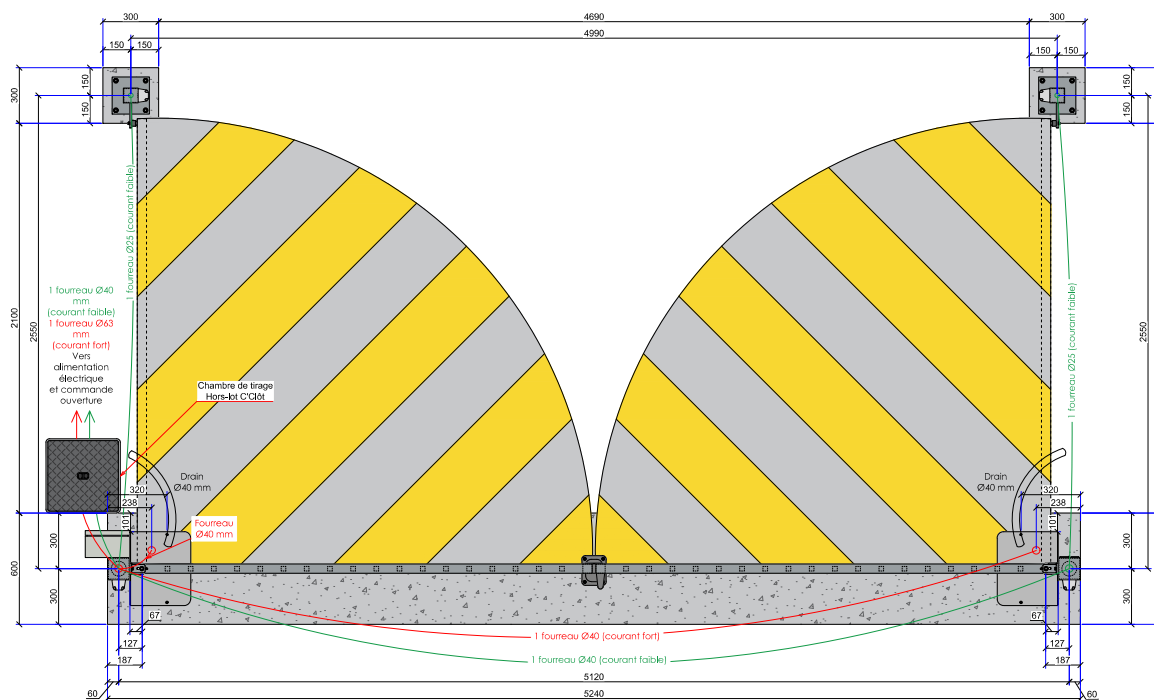

Portail 2 Vantaux Motorisé MONT-BLANC Barreaudé

Le portail motorisé 2 vantaux est robuste et convient pour tous types d'installations. Il est conçu en France et fabriqué en Europe.

Largeur de passage : 5000 mm

Hauteur : 1750 mm