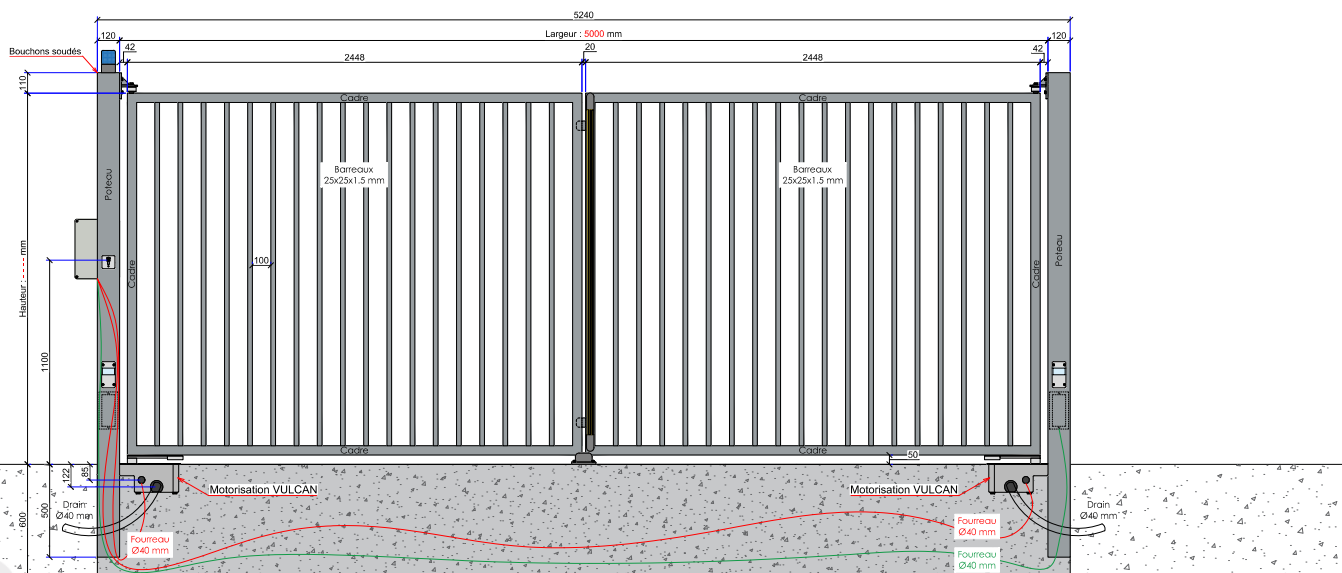

Hauteur : 1750 mm

Description:

Le portail deux vantaux motorisé Mont-Blanc fait partie de la gamme des portails C'ACCESS. Ce portail se différencie des autres notamment grâce à sa puissante motorisation enterrée. Robuste, il convient à tous types d'installations

Caractéristiques:

- Barreaudage 25 x 25 x 1,5mm - Pose droite
- 2 Poteaux sur platines - 2 Bouchons PVC
- 4 Gonds avec Roulement à billes
- 2 Trappes de visite
- 1 Câble anti-chute si H > 1500 mm et L > 2000 mm
- 2 Potelets pour cellules

Barre palpeuse

Gond à roulement haut

Cellule de détection

Potelet cellule

Motorisation Vulcan

Butée d'arrêt

Portail 2 Vantaux Motorisé MONT-BLANC Barreaudé

Le portail motorisé 2 vantaux est robuste et convient pour tous types d'installations. Il est conçu en France et fabriqué en Europe.

Largeur de passage : 5000 mm

Hauteur : 1750 mm

Largeur	Hauteur	Poteau	Cadre
5000	1500	120 x 120 x ep4	50 x 50 x ep2
	1750	120 x 120 x ep4	50 x 50 x ep2
	2000	120 x 120 x ep4	50 x 50 x ep2
	2250	120 x 120 x ep4	50 x 50 x ep2
	2500	140 x 140 x ep4	50 x 50 x ep3