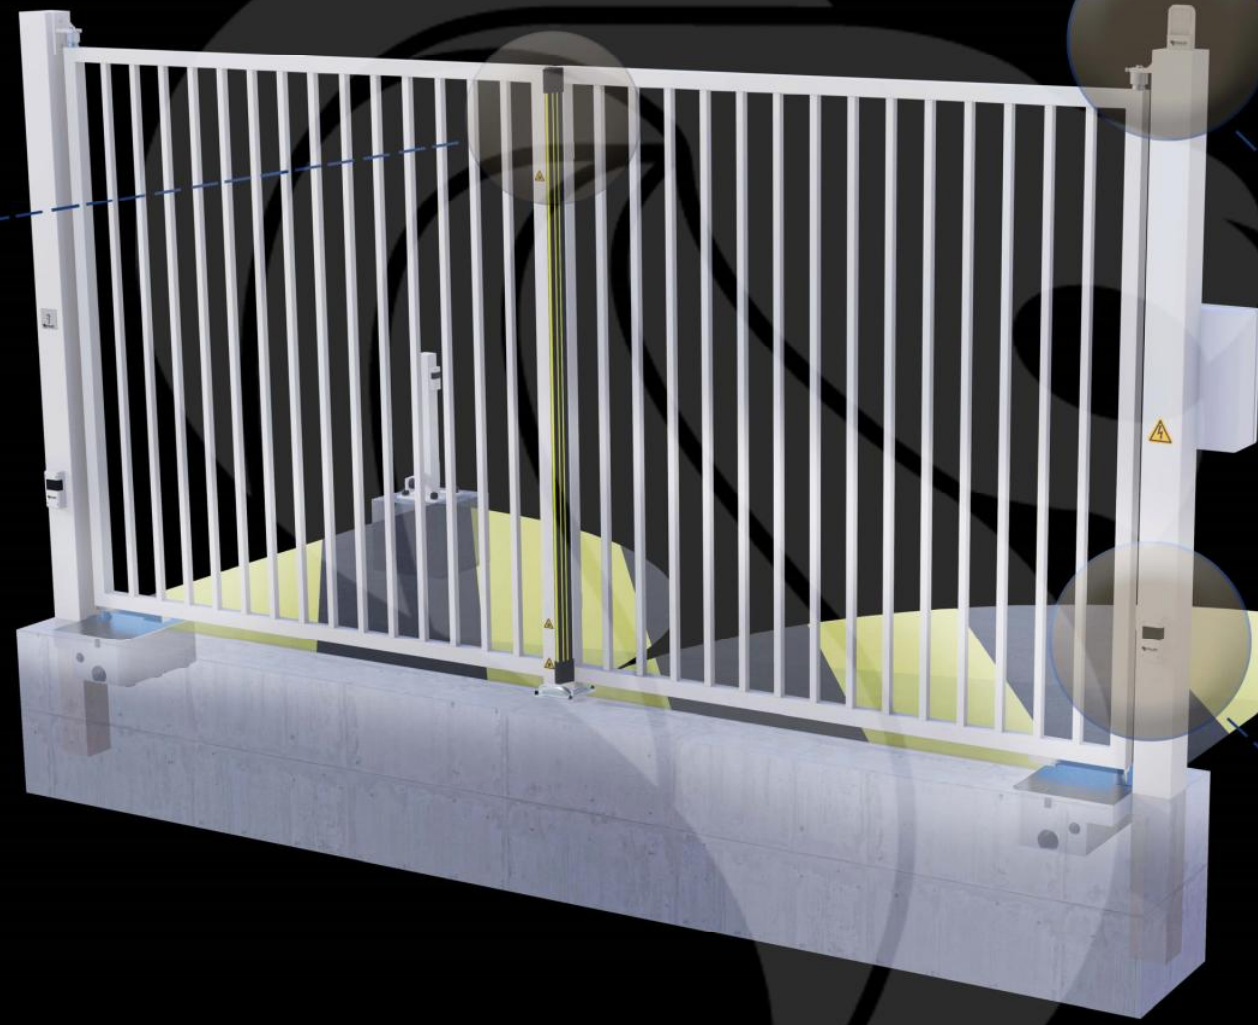

Portail 2 Vantaux Motorisé MONT-BLANC Barreaudé

Le portail motorisé 2 vantaux est robuste et convient pour tous types d'installations. Il est conçu en France et fabriqué en Europe.

Largeur de passage : 5000 mm

Hauteur : 1750 mm

Description:

Le portail deux vantaux motorisé Mont-Blanc fait partie de la gamme des portails C'ACCESS. Ce portail se différencie des autres notamment grâce à sa puissante motorisation enterrée. Robuste, il convient à tous types d'installations

Caractéristiques:

- Barreaudage 25 x 25 x 1,5mm - Pose droite
- 2 Poteaux sur platines - 2 Bouchons PVC
- 4 Gonds avec Roulement à billes
- 2 Trappes de visite
- 1 Câble anti-chute si H > 1500 mm et L > 2000 mm
- 2 Potelets pour cellules

Barre palpeuse

Gond à roulement haut

Cellule de détection

Potelet cellule

Motorisation Vulcan

Butée d'arrêt

Portail 2 Vantaux Motorisé MONT-BLANC Barreaudé

Le portail motorisé 2 vantaux est robuste et convient pour tous types d'installations. Il est conçu en France et fabriqué en Europe.