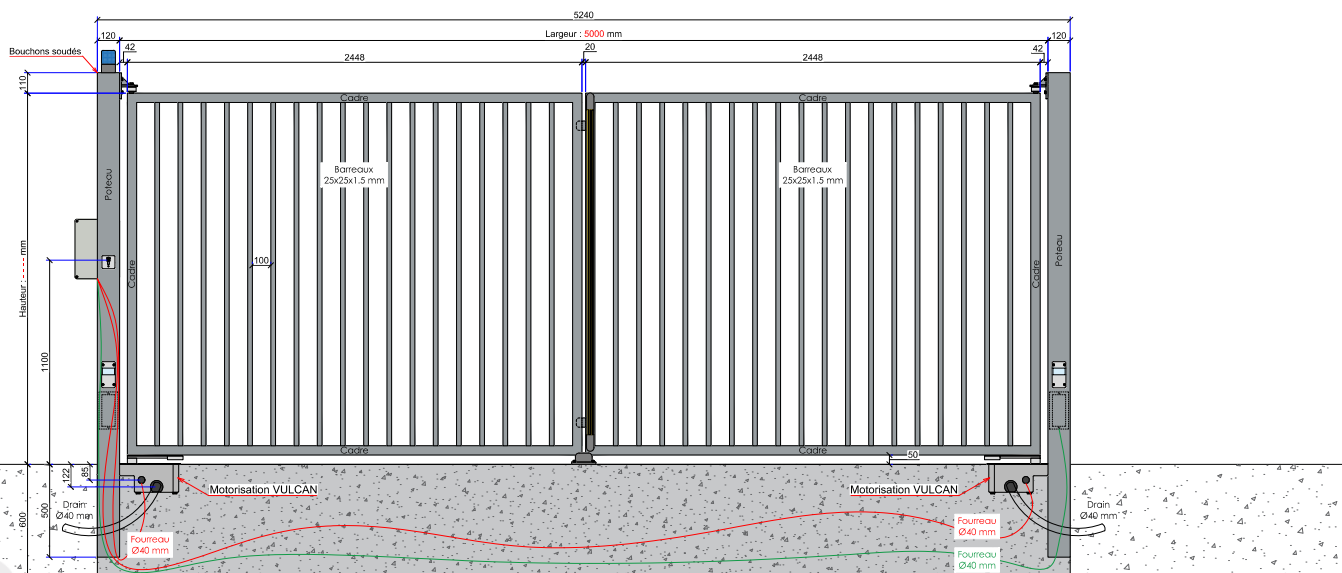

Hauteur : 1500 mm

Description:

Le portail deux vantaux motorisé Mont-Blanc fait partie de la gamme des portails C'ACCESS. Ce portail se différencie des autres notamment grâce à sa puissante motorisation enterrée. Robuste, il convient à tous types d'installations

Caractéristiques:

- Barreaudage 25 x 25 x 1,5mm - Pose droite
- 2 Poteaux sur platines - 2 Bouchons PVC
- 4 Gonds avec Roulement à billes
- 2 Trappes de visite
- 1 Câble anti-chute si H > 1500 mm et L > 2000 mm
- 2 Potelets pour cellules

Barre palpeuse

Gond à roulement haut

Cellule de détection

Potelet cellule

Motorisation Vulcan

Butée d'arrêt

Portail 2 Vantaux Motorisé MONT-BLANC Barreaudé

Le portail motorisé 2 vantaux est robuste et convient pour tous types d'installations. Il est conçu en France et fabriqué en Europe.

Largeur de passage : 5000 mm

Hauteur : 1500 mm

Largeur	Hauteur	Poteau	Cadre
5000	1500	120 x 120 x ep4	50 x 50 x ep2
	1750	120 x 120 x ep4	50 x 50 x ep2
	2000	120 x 120 x ep4	50 x 50 x ep2
	2250	120 x 120 x ep4	50 x 50 x ep2
	2500	140 x 140 x ep4	50 x 50 x ep3