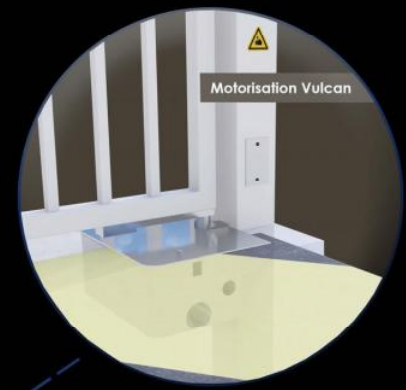

Barre palpeuse

Gond à roulement haut

Cellule de détection

Potelet cellule

Motorisation Vulcan

Butée d'arrêt

Portail 2 Vantaux Motorisé MONT-BLANC Barreaudé

Le portail motorisé 2 vantaux est robuste et convient pour tous types d'installations. Il est conçu en France et fabriqué en Europe.

Largeur de passage : 5000 mm

Hauteur : 1500 mm

Largeur	Hauteur	Poteau	Cadre
5000	1500	120 x 120 x ep4	50 x 50 x ep2
	1750	120 x 120 x ep4	50 x 50 x ep2
	2000	120 x 120 x ep4	50 x 50 x ep2
	2250	120 x 120 x ep4	50 x 50 x ep2
	2500	140 x 140 x ep4	50 x 50 x ep3