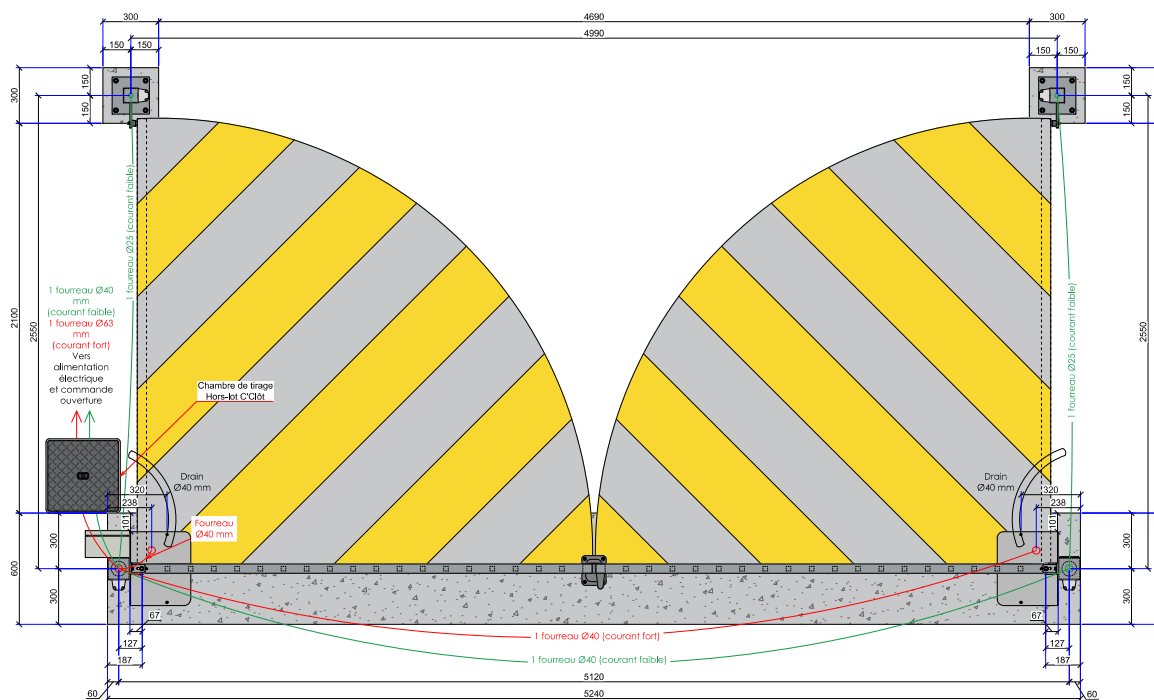

Portail 2 Vantaux Motorisé MONT-BLANC Barreaudé

Le portail motorisé 2 vantaux est robuste et convient pour tous types d'installations. Il est conçu en France et fabriqué en Europe.

Largeur de passage : 5000 mm

Hauteur : 1500 mm