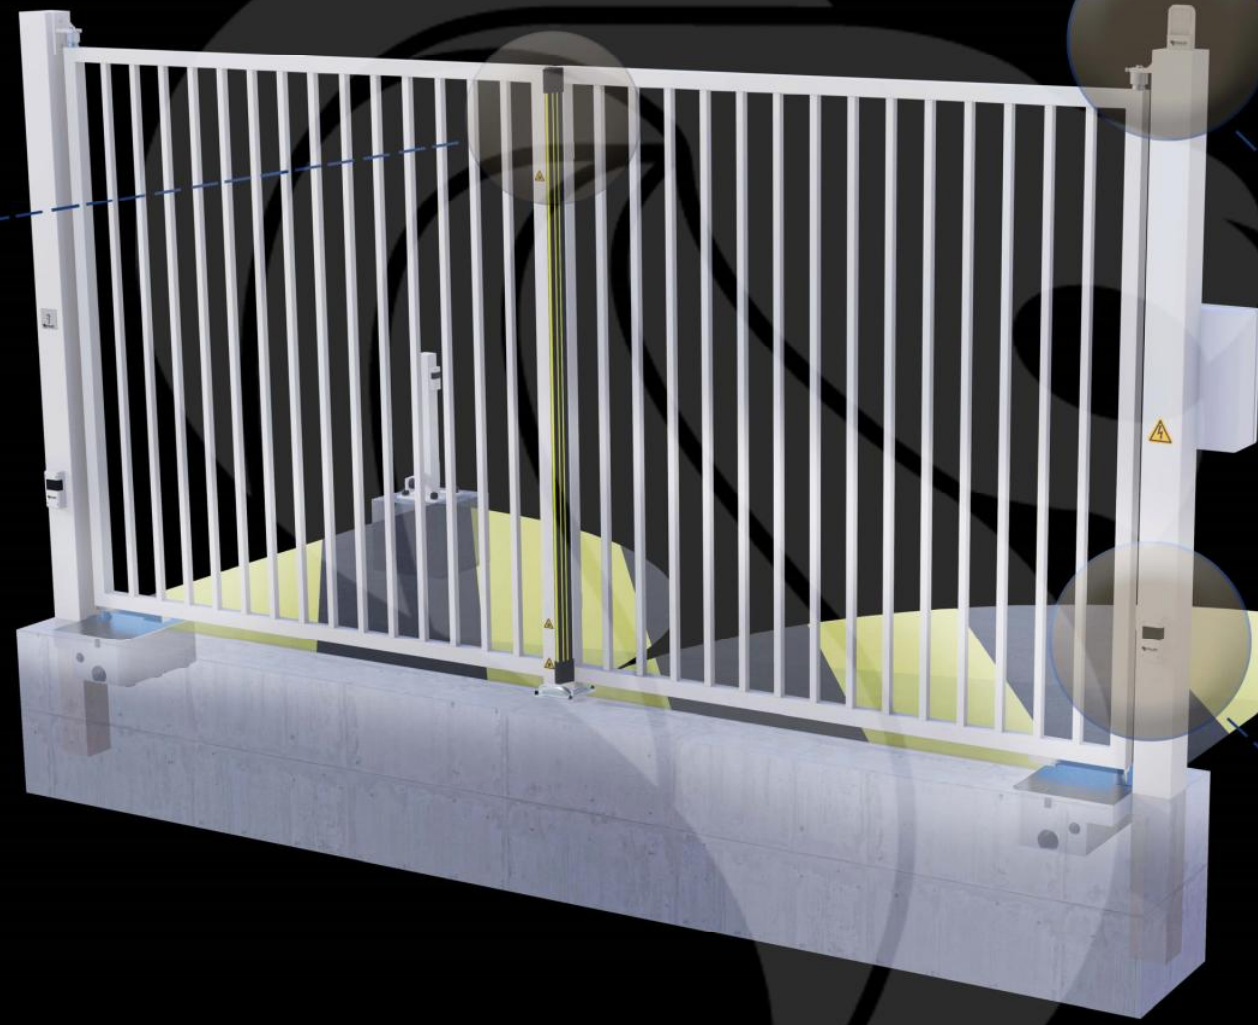

Portail 2 Vantaux Motorisé MONT-BLANC Barreaudé

Le portail motorisé 2 vantaux est robuste et convient pour tous types d'installations. Il est conçu en France et fabriqué en Europe.

Largeur de passage : 5000 mm

Hauteur : 1500 mm

Description:

Le portail deux vantaux motorisé Mont-Blanc fait partie de la gamme des portails C'ACCESS. Ce portail se différencie des autres notamment grâce à sa puissante motorisation enterrée. Robuste, il convient à tous types d'installations

Caractéristiques:

- Barreaudage 25 x 25 x 1,5mm - Pose droite
- 2 Poteaux sur platines - 2 Bouchons PVC
- 4 Gonds avec Roulement à billes
- 2 Trappes de visite
- 1 Câble anti-chute si H > 1500 mm et L > 2000 mm
- 2 Potelets pour cellules

Barre palpeuse

Gond à roulement haut

Cellule de détection

Potelet cellule

Motorisation Vulcan

Butée d'arrêt

Portail 2 Vantaux Motorisé MONT-BLANC Barreaudé

Le portail motorisé 2 vantaux est robuste et convient pour tous types d'installations. Il est conçu en France et fabriqué en Europe.