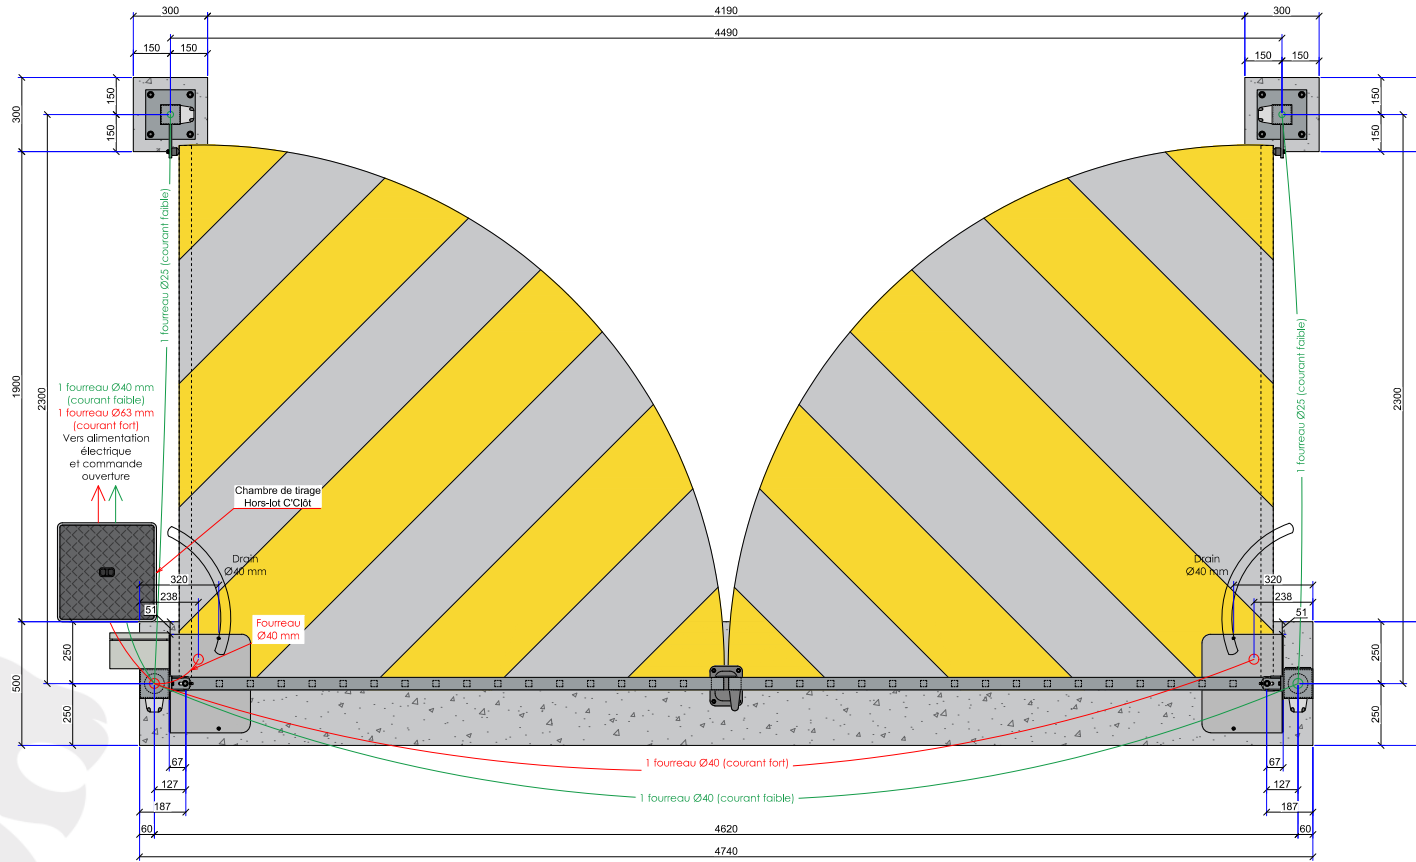

Portail 2 Vantaux Motorisé MONT-BLANC Barreaudé

Le portail motorisé 2 vantaux est robuste et convient pour tous types d'installations. Il est conçu en France et fabriqué en Europe.

Largeur de passage : 4500 mm

Hauteur : 2000 mm