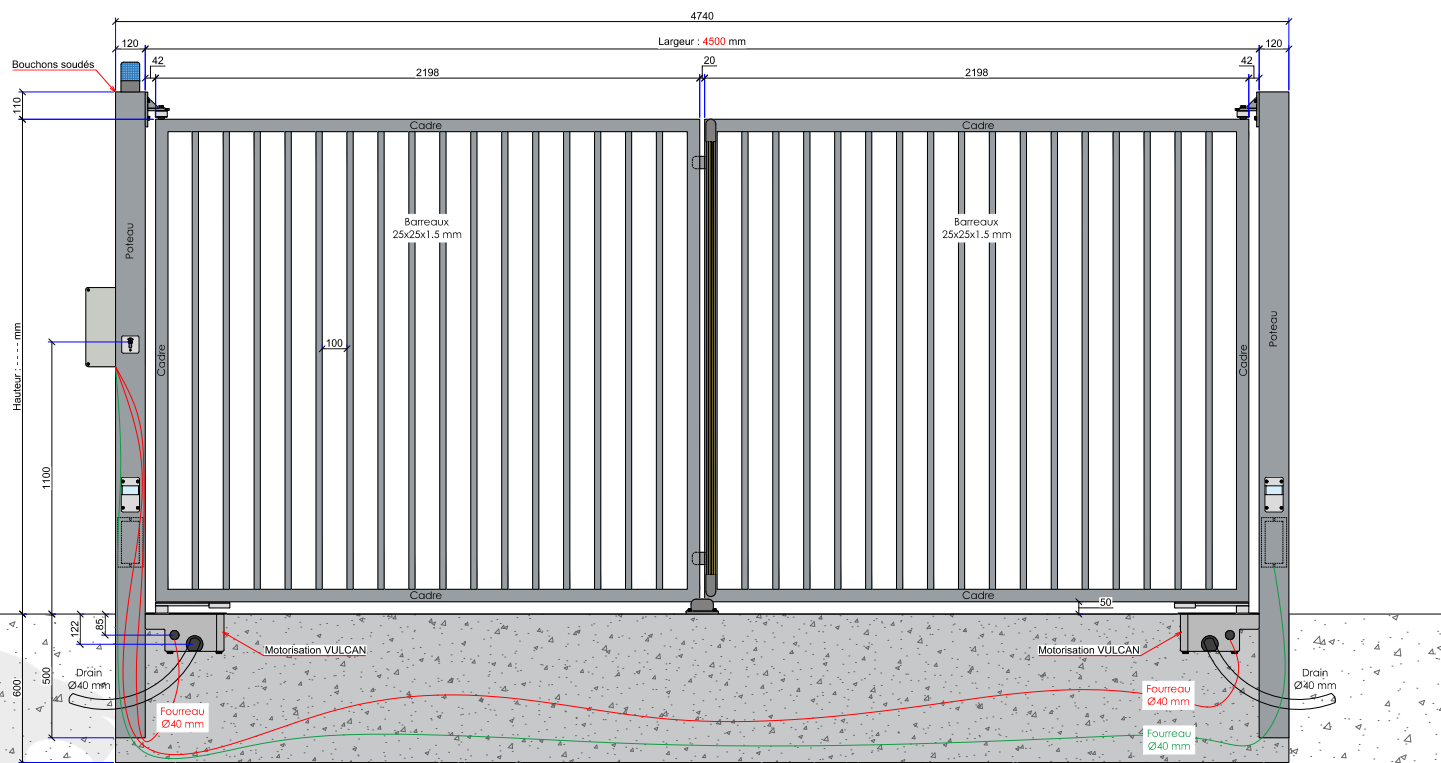

Hauteur : 2000 mm

Description:

Le portail deux vantaux motorisé Mont-Blanc fait partie de la gamme des portails C'ACCESS. Ce portail se différencie des autres notamment grâce à sa puissante motorisation enterrée. Robuste, il convient à tous types d'installations

Caractéristiques:

- Barreaudage 25 x 25 x 1,5mm - Pose droite
- 2 Poteaux sur platines - 2 Bouchons PVC
- 4 Gonds avec Roulement à billes
- 2 Trappes de visite
- 1 Câble anti-chute si H > 1500 mm et L > 2000 mm
- 2 Potelets pour cellules

Barre palpeuse

Gond à roulement haut

Cellule de détection

Potelet cellule

Motorisation Vulcan

Butée d'arrêt

Portail 2 Vantaux Motorisé MONT-BLANC Barreaudé

Le portail motorisé 2 vantaux est robuste et convient pour tous types d'installations. Il est conçu en France et fabriqué en Europe.

Largeur de passage : 4500 mm

Hauteur : 2000 mm

Largeur	Hauteur	Poteau	Cadre
4500	1500	120 x 120 x ép4	50 x 50 x ép2
	1750	120 x 120 x ép4	50 x 50 x ép2
	2000	120 x 120 x ép4	50 x 50 x ép2
	2250	120 x 120 x ép4	50 x 50 x ép2
	2500	140 x 140 x ép4	50 x 50 x ép3