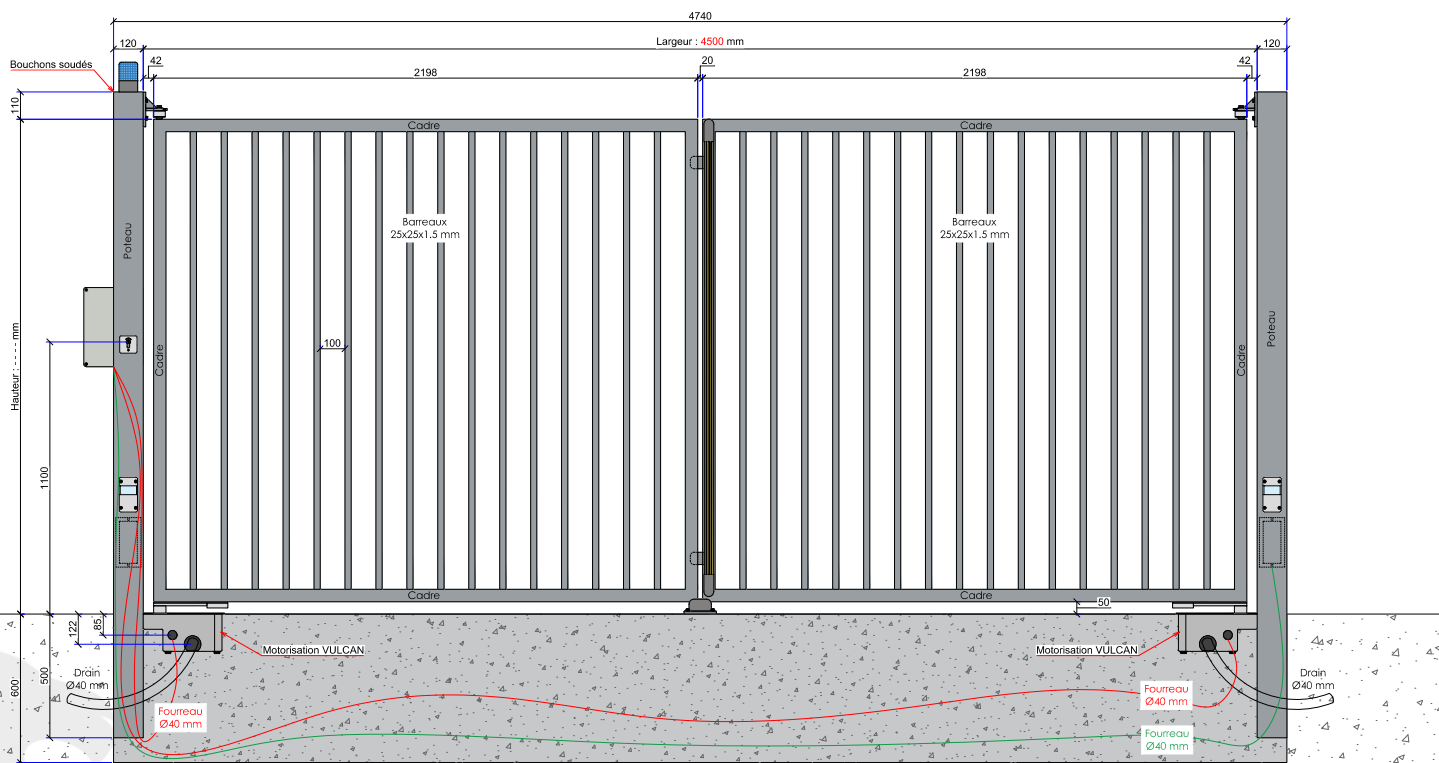

Hauteur : 1500 mm

Description:

Le portail deux vantaux motorisé Mont-Blanc fait partie de la gamme des portails C'ACCESS. Ce portail se différencie des autres notamment grâce à sa puissante motorisation enterrée. Robuste, il convient à tous types d'installations

Caractéristiques:

- Barreaudage 25 x 25 x 1,5mm - Pose droite
- 2 Poteaux sur platines - 2 Bouchons PVC
- 4 Gonds avec Roulement à billes
- 2 Trappes de visite
- 1 Câble anti-chute si H > 1500 mm et L > 2000 mm
- 2 Potelets pour cellules

Barre palpeuse

Gond à roulement haut

Cellule de détection

Potelet cellule

Motorisation Vulcan

Butée d'arrêt

Portail 2 Vantaux Motorisé MONT-BLANC Barreaudé

Le portail motorisé 2 vantaux est robuste et convient pour tous types d'installations. Il est conçu en France et fabriqué en Europe.

Largeur de passage : 4500 mm

Hauteur : 1500 mm

| Largeur | Hauteur | Poteau | Cadre |
|---------|---------|-----------------|---------------|
| 4500 | 1500 | 120 x 120 x ép4 | 50 x 50 x ép2 |
| | 1750 | 120 x 120 x ép4 | 50 x 50 x ép2 |
| | 2000 | 120 x 120 x ép4 | 50 x 50 x ép2 |
| | 2250 | 120 x 120 x ép4 | 50 x 50 x ép2 |
| | 2500 | 140 x 140 x ép4 | 50 x 50 x ép3 |