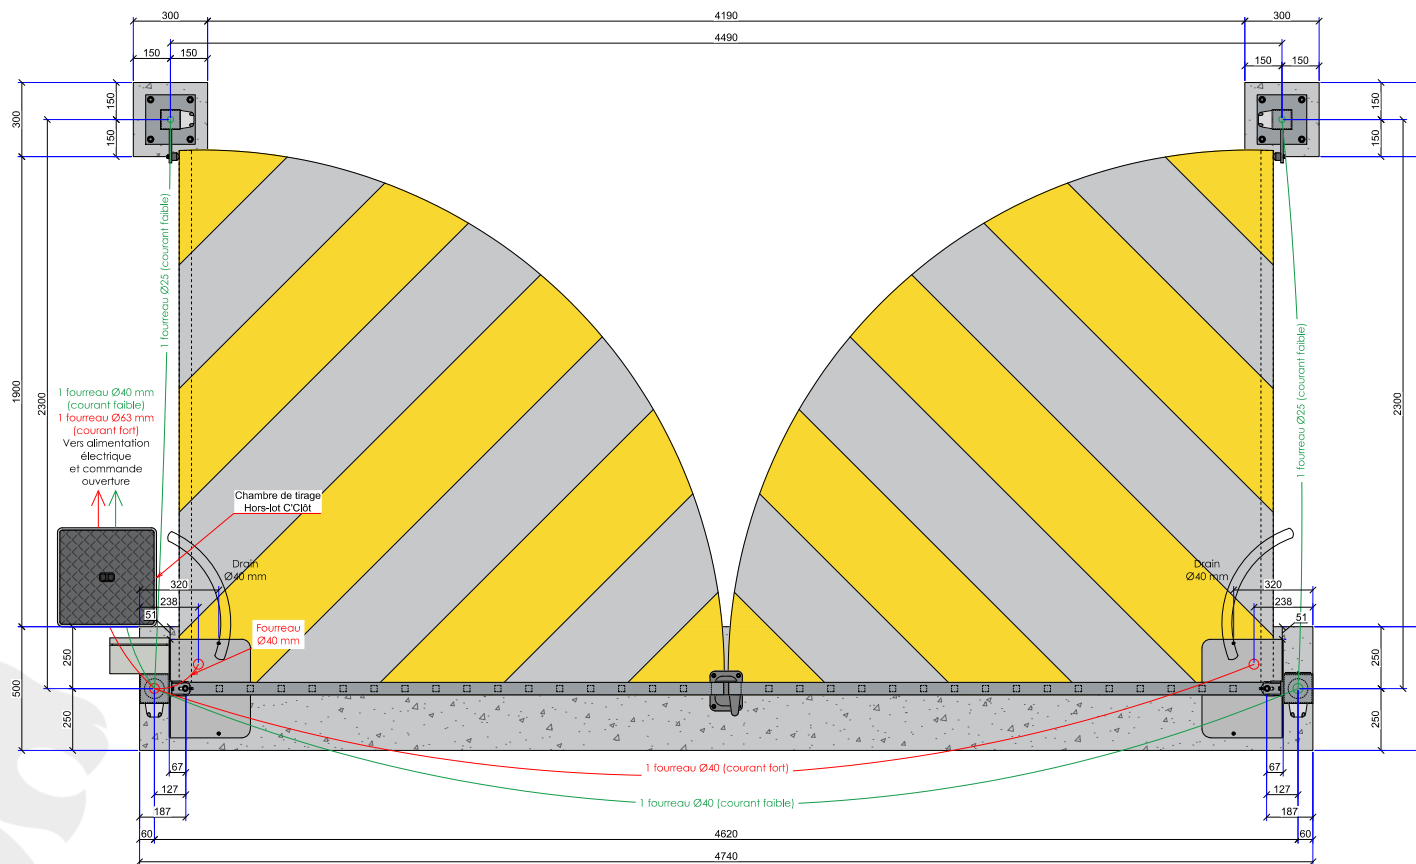

Portail 2 Vantaux Motorisé MONT-BLANC Barreaudé

Le portail motorisé 2 vantaux est robuste et convient pour tous types d'installations. Il est conçu en France et fabriqué en Europe.

Largeur de passage : 4500 mm

Hauteur : 1500 mm