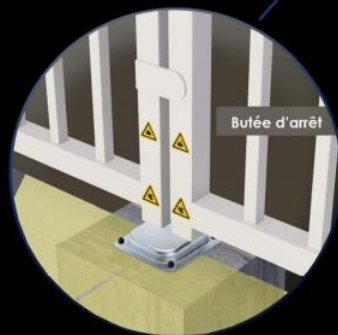

### Caractéristiques:

- Barreaudage 25 x 25 x 1,5mm - Pose droite
- 2 Poteaux sur platines - 2 Bouchons PVC
- 4 Gonds avec Roulement à billes
- 2 Trappes de visite
- 1 Câble anti-chute si H > 1500 mm et L > 2000 mm
- 2 Potelets pour cellules

### Spécifications techniques:

- Tous les tubes utilisés sont en acier DX51D galvanisé Sendzimir selon la norme NFA 49-542.
- Plastification réalisée selon le process suivant : dérochage chimique, dégraissage, double rinçage eau déminéralisée résistivité 30 microsiemens, passivation chromique, séchage à 110°C, poudrage polyester par pistolet tribostatique fixé sur robot, cuisson à 200 °C durant 30 minutes (revêtement : 120 microns)
- Tests réalisés selon procédé du brouillard salin sur une durée de 800 H.

Barre palpeuse

Gond à roulement haut

Cellule de détection

Potelet cellule

Motorisation Vulcan

Butée d'arrêt

## Portail 2 Vantaux Motorisé MONT-BLANC Barreaudé

Le portail motorisé 2 vantaux est robuste et convient pour tous types d'installations. Il est conçu en France et fabriqué en Europe.

Largeur de passage : 4000 mm