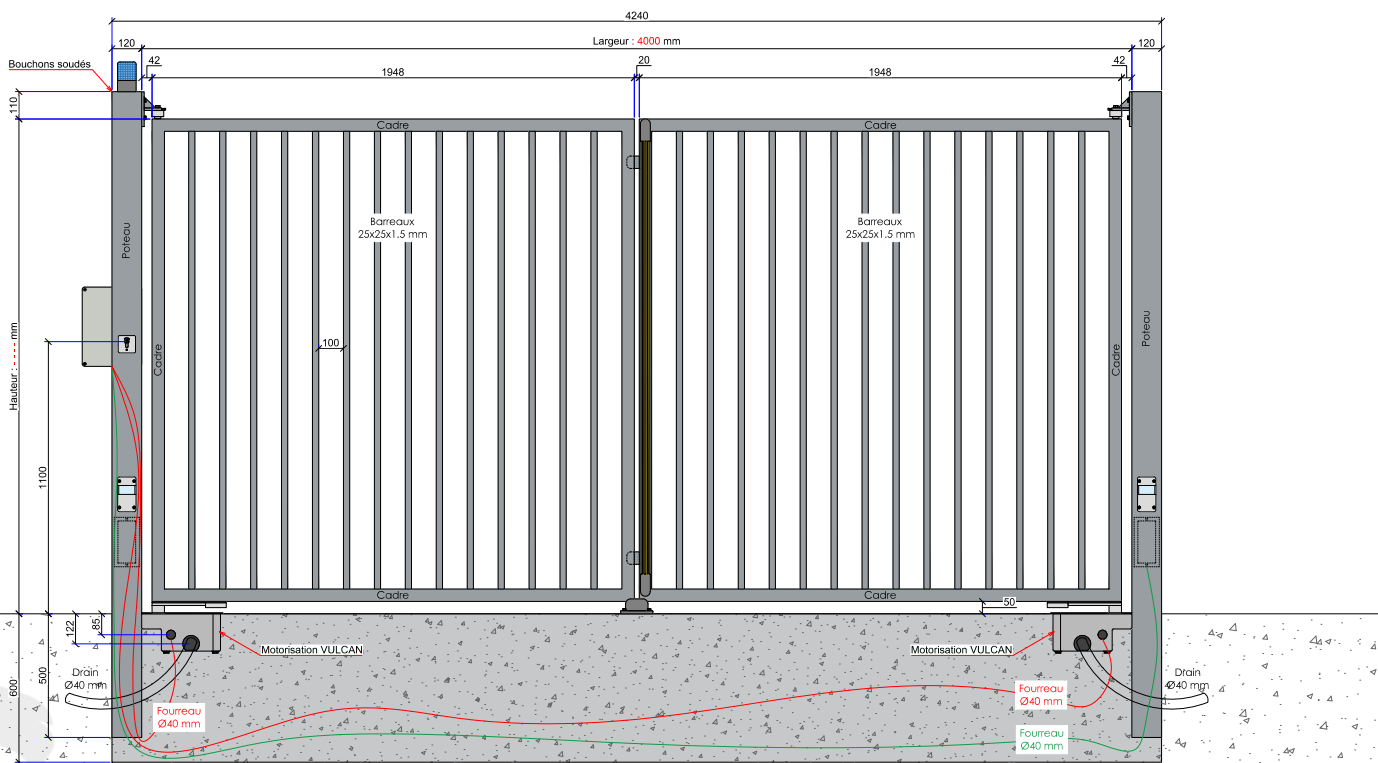

### Caractéristiques:

- Barreaudage 25 x 25 x 1,5mm - Pose droite
- 2 Poteaux sur platines - 2 Bouchons PVC
- 4 Gonds avec Roulement à billes
- 2 Trappes de visite
- 1 Câble anti-chute si H > 1500 mm et L > 2000 mm
- 2 Potelets pour cellules

Barre palpeuse

Gond à roulement haut

Cellule de détection

Potelet cellule

Motorisation Vulcan

Butée d'arrêt

## Portail 2 Vantaux Motorisé MONT-BLANC Barreaudé

Le portail motorisé 2 vantaux est robuste et convient pour tous types d'installations. Il est conçu en France et fabriqué en Europe.

Largeur de passage : 4000 mm

Hauteur : 2000 mm

Largeur	Hauteur	Poiteau	Cadre
4000	1500	120 x 120 x ép4	50 x 50 x ép2
	1750	120 x 120 x ép4	50 x 50 x ép2
	2000	120 x 120 x ép4	50 x 50 x ép2
	2250	120 x 120 x ép4	50 x 50 x ép2
	2500	140 x 140 x ép4	50 x 50 x ép3