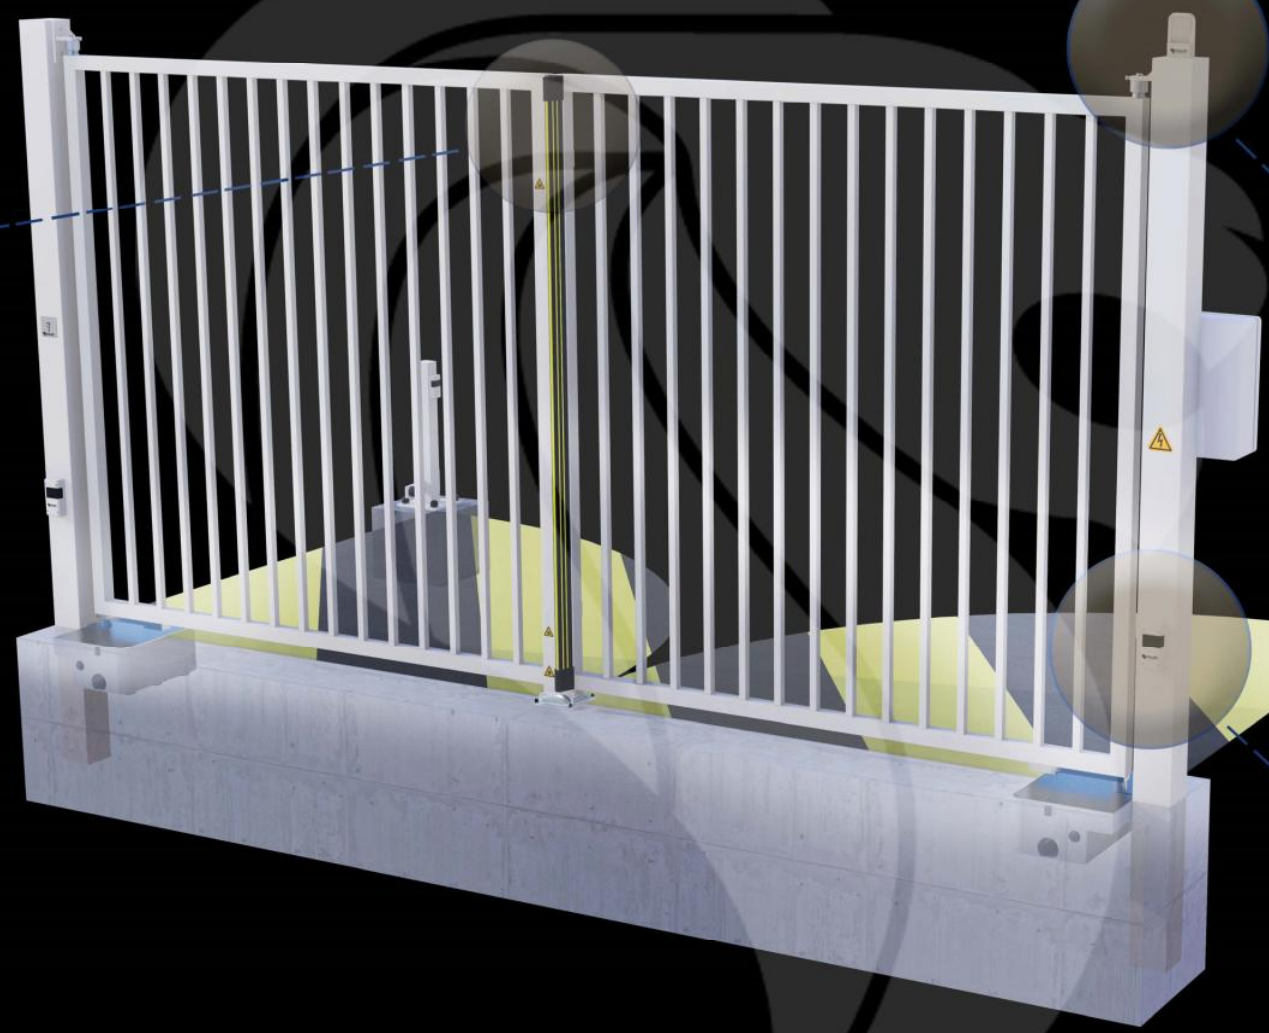

Gond à roulement haut