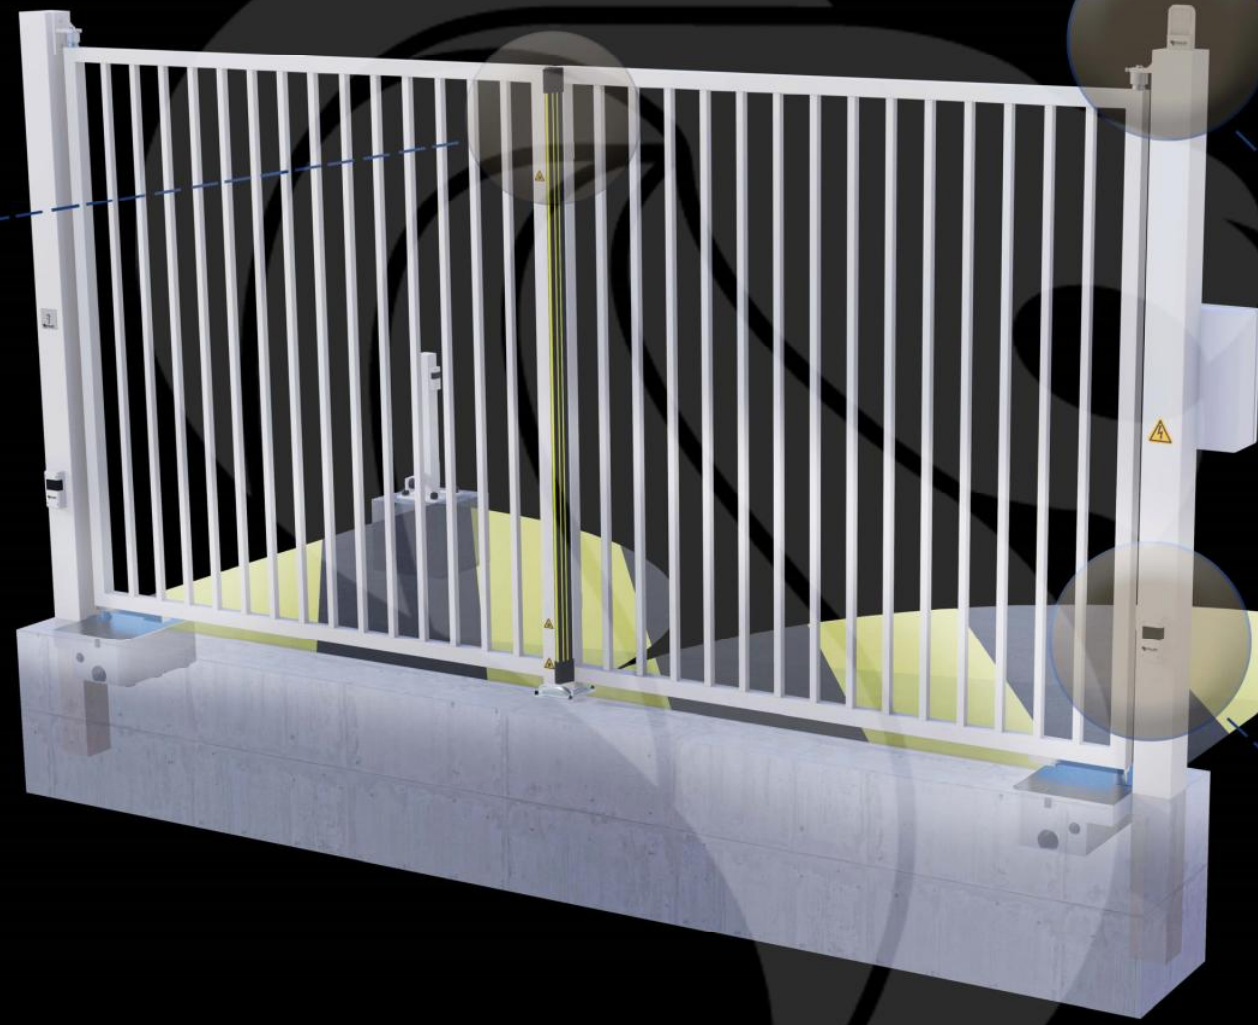

Gond à roulement haut