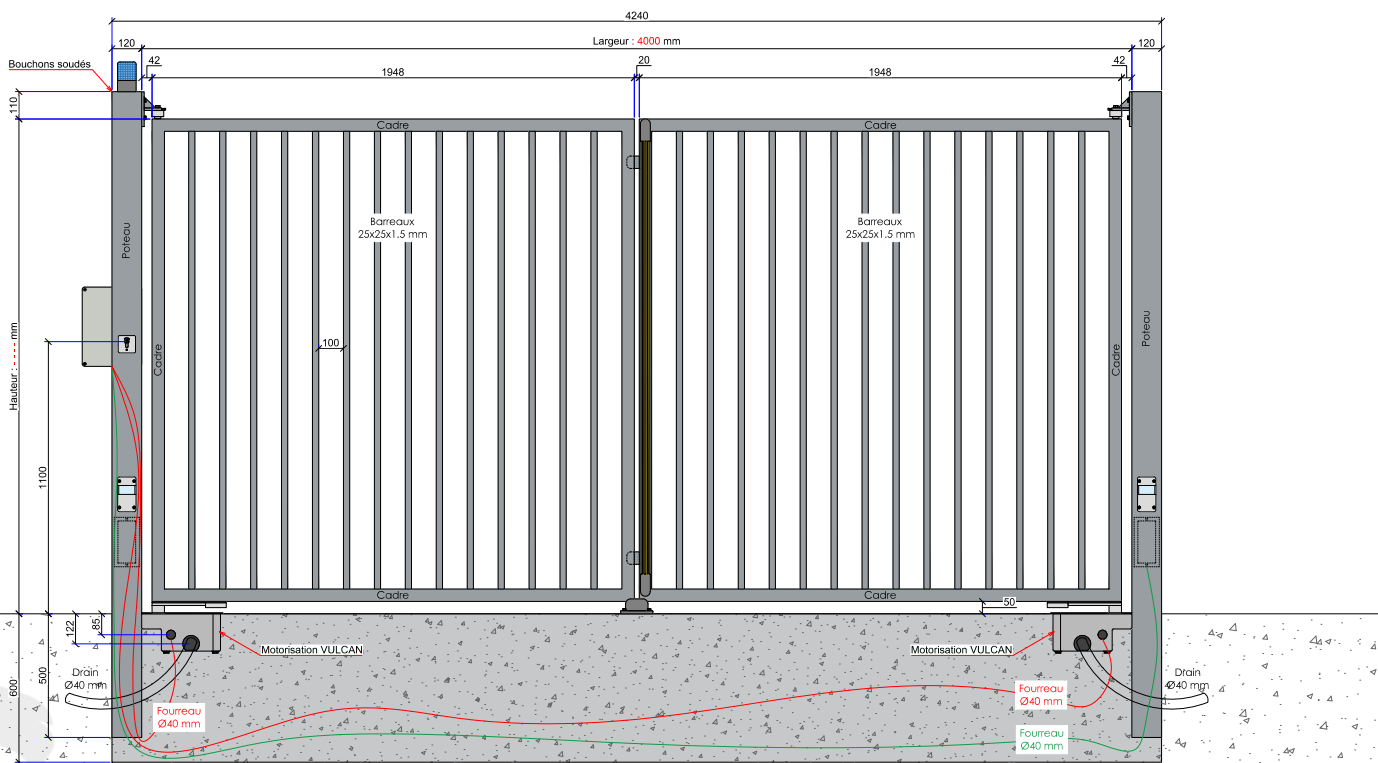

### Caractéristiques:

- Barreaudage 25 x 25 x 1,5mm - Pose droite
- 2 Poteaux sur platines - 2 Bouchons PVC
- 4 Gonds avec Roulement à billes
- 2 Trappes de visite
- 1 Câble anti-chute si H > 1500 mm et L > 2000 mm
- 2 Potelets pour cellules

Barre palpeuse

Gond à roulement haut

Cellule de détection

Potelet cellule

Motorisation Vulcan

Butée d'arrêt

## Portail 2 Vantaux Motorisé MONT-BLANC Barreaudé

Le portail motorisé 2 vantaux est robuste et convient pour tous types d'installations. Il est conçu en France et fabriqué en Europe.

**Largeur de passage : 4000 mm**

**Hauteur : 1750 mm**

Largeur	Hauteur	Poteau	Cadre
4000	1500	120 x 120 x ép4	50 x 50 x ép2
	1750	120 x 120 x ép4	50 x 50 x ép2
	2000	120 x 120 x ép4	50 x 50 x ép2
	2250	120 x 120 x ép4	50 x 50 x ép2
	2500	140 x 140 x ép4	50 x 50 x ép3