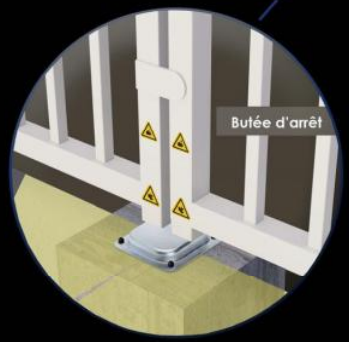

Barre palpeuse

Gond à roulement haut

Cellule de détection

Potelet cellule

Motorisation Vulcan

Butée d'arrêt

## Portail 2 Vantaux Motorisé MONT-BLANC Barreaudé

Le portail motorisé 2 vantaux est robuste et convient pour tous types d'installations. Il est conçu en France et fabriqué en Europe.

**Largeur de passage : 4000 mm**