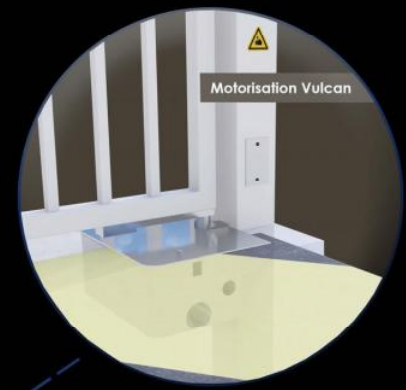

Barre palpeuse

Gond à roulement haut

Cellule de détection

Potelet cellule

Motorisation Vulcan

Butée d'arrêt

## Portail 2 Vantaux Motorisé MONT-BLANC Barreaudé

Le portail motorisé 2 vantaux est robuste et convient pour tous types d'installations. Il est conçu en France et fabriqué en Europe.

**Largeur de passage : 4000 mm**