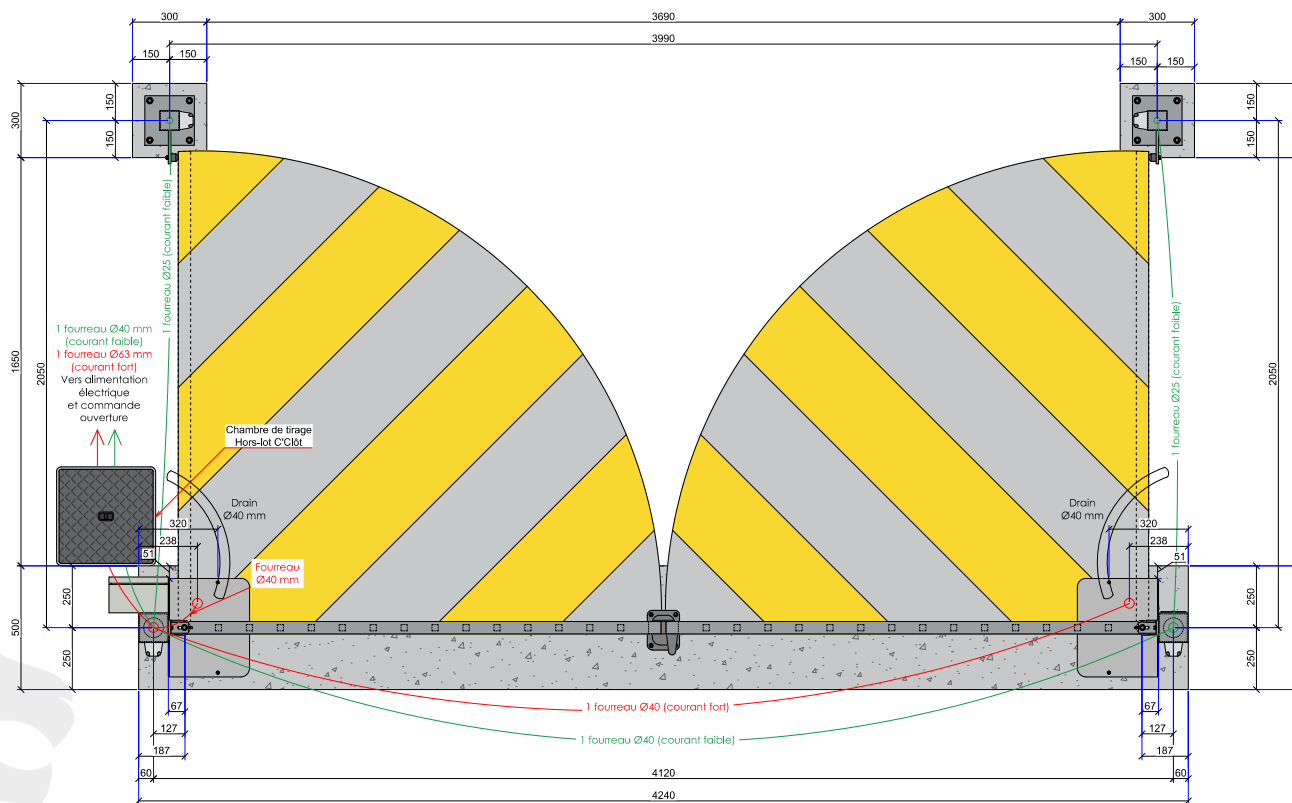

Portail 2 Vantaux Motorisé MONT-BLANC Barreaudé

Le portail motorisé 2 vantaux est robuste et convient pour tous types d'installations. Il est conçu en France et fabriqué en Europe.

Largeur de passage : 4000 mm

Hauteur : 1750 mm