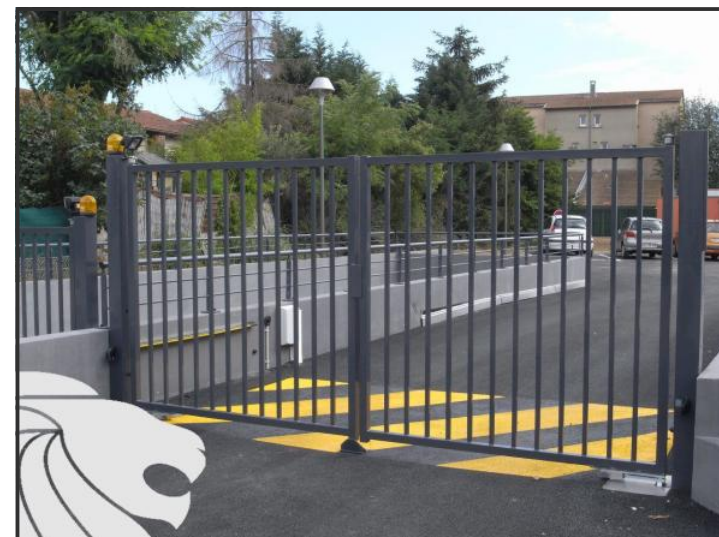

Moteur VULCAN

Le moteur VULCAN® nous provient de la société AFCA V2. Il équipe tous nos portails deux vantaux KILIMANDJARO.

Description:

Le moteur VULCAN est installé sur des portails deux vantaux pivotants uniquement ! Ce moteur a la particularité d'être enterré ! Rien n'est fixé en apparemment sur les vantaux du portail, et de l'intérieur comme de l'extérieur nous ne voyons aucun module de motorisation excepté le gyrophare.

Fonctionnement:

- Motoréducteur réalisé totalement en aluminium
- Leviers en acier forgé
- Ouverture jusqu'à 110° avec les leviers en dotation
- Ouverture jusqu'à 360° avec le levier accessoire
- Les fentes particulières de la base de fixation permettent l'installation même à l'intérieur de plusieurs modèles de caissons de fondation existants
- Butées mécaniques réglables en ouverture et en fermeture

Caractéristiques Techniques:

ALIMENTATION / INTENSITE MAX.: 230 Volts 50 Hz / 2,4 A
PUISSANCE MAX. / COUPLE : 550 W / 320 Nm
POIDS MAX / LONGUEUR MAX DU PORTAIL: 800 Kg / 3.50m
INDICE D'EXPLOITATION / T° DE FONCTIONNEMENT: 30 % / -20°C à +55°C
POIDS DU MOTEUR / INDICE DE PROTECTION : 11 Kg / IP67

NORMES