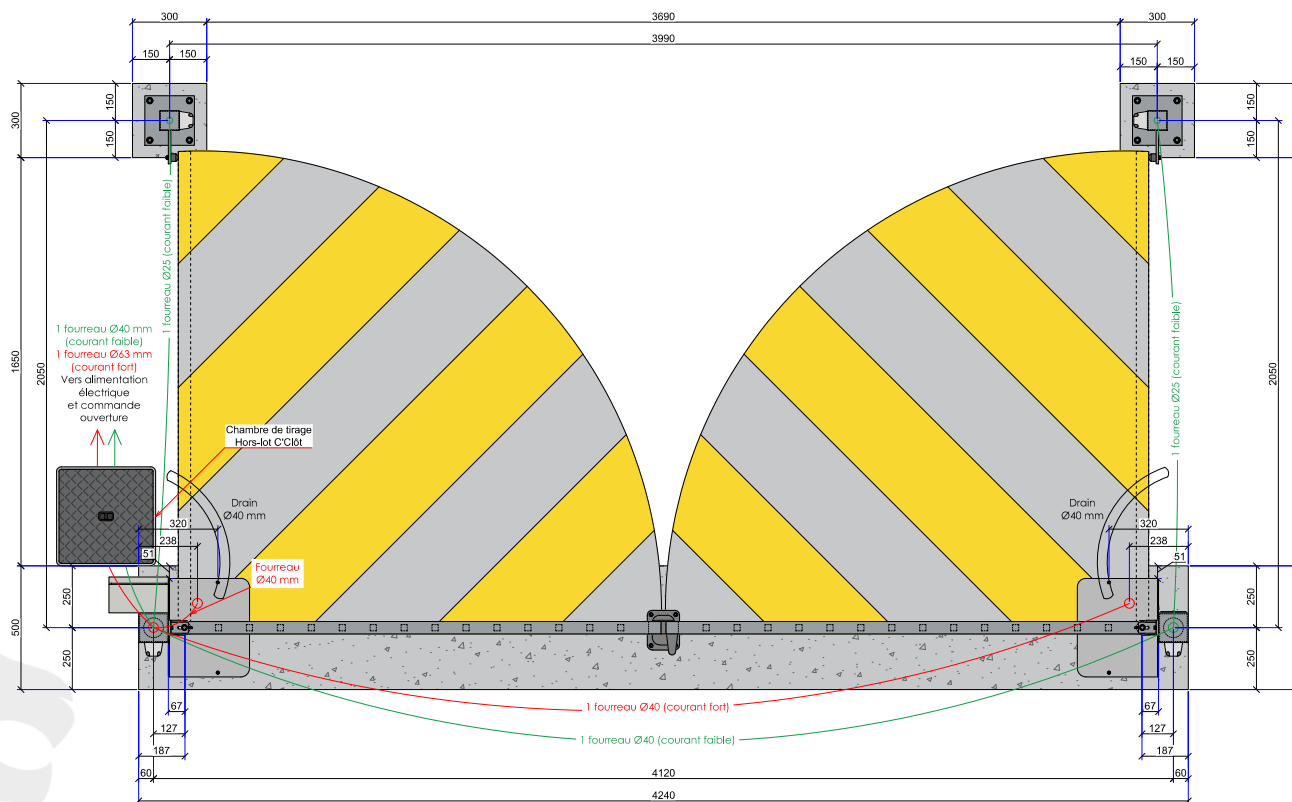

Portail 2 Vantaux Motorisé MONT-BLANC Barreaudé

Le portail motorisé 2 vantaux est robuste et convient pour tous types d'installations. Il est conçu en France et fabriqué en Europe.

Largeur de passage : 4000 mm

Hauteur : 1500 mm