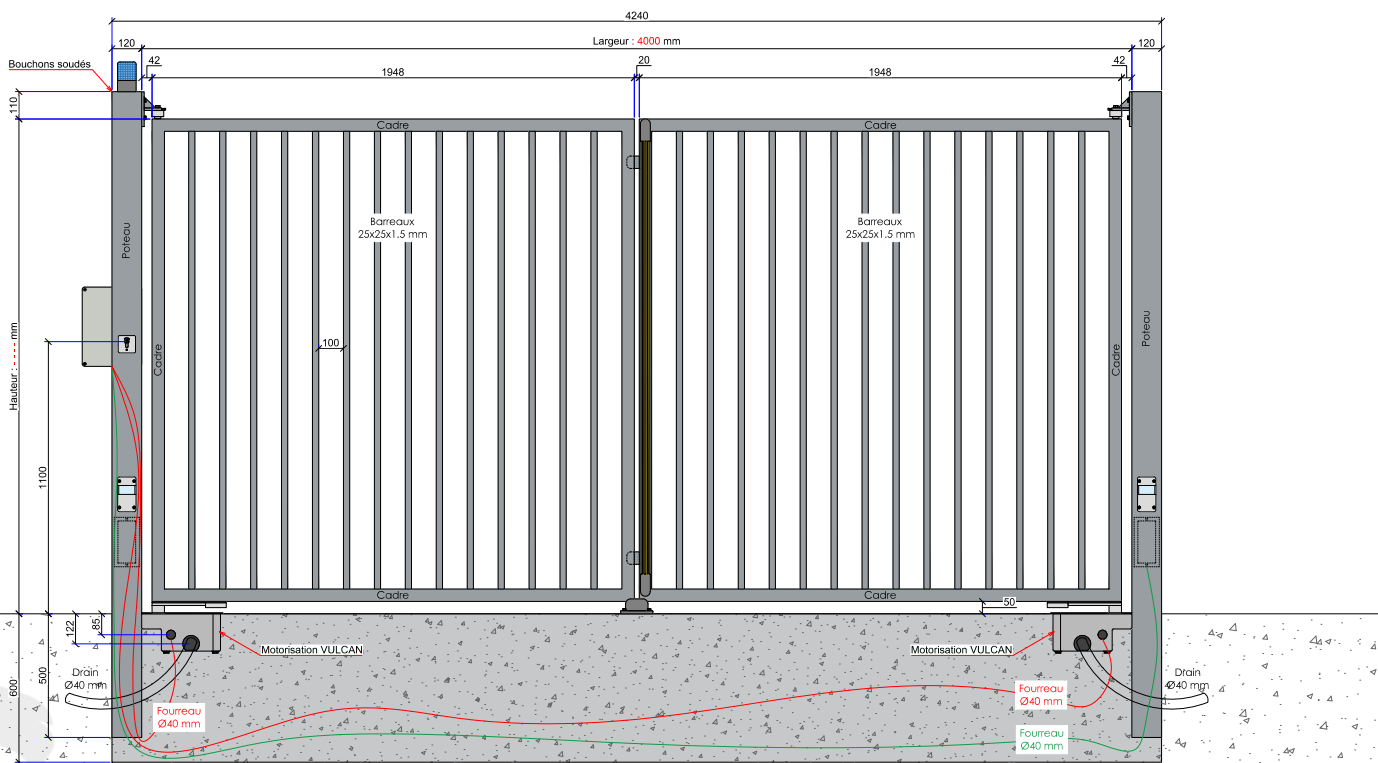

Portail 2 Vantaux Motorisé MONT-BLANC Barreaudé

Le portail motorisé 2 vantaux est robuste et convient pour tous types d'installations. Il est conçu en France et fabriqué en Europe.

Largeur de passage : 4000 mm

Hauteur : 1500 mm

Largeur	Hauteur	Poteau	Cadre
4000	1500	120 x 120 x ép4	50 x 50 x ép2
	1750	120 x 120 x ép4	50 x 50 x ép2
	2000	120 x 120 x ép4	50 x 50 x ép2
	2250	120 x 120 x ép4	50 x 50 x ép2
	2500	140 x 140 x ép4	50 x 50 x ép3

Mentions légales :
Les fiches techniques sont éditées par : SAS C'CLÔT - RCS de LYON 491 237 046
Propriété Intellectuelle :
Les textes et illustrations ne peuvent être modifiés, reproduits ou distribués sans autorisation de l'éditeur
sous peine de sanctions pénales prévues aux articles L. 335.2 et L. 343.1 du code de la Propriété Intellectuelle.