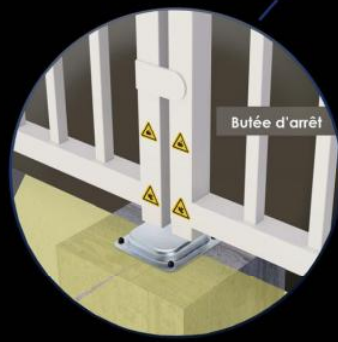

Barre palpeuse

Gond à roulement haut

Cellule de détection

Potelet cellule

Motorisation Vulcan

Butée d'arrêt

## Portail 2 Vantaux Motorisé MONT-BLANC Barreaudé

Le portail motorisé 2 vantaux est robuste et convient pour tous types d'installations. Il est conçu en France et fabriqué en Europe.

**Largeur de passage : 4000 mm**