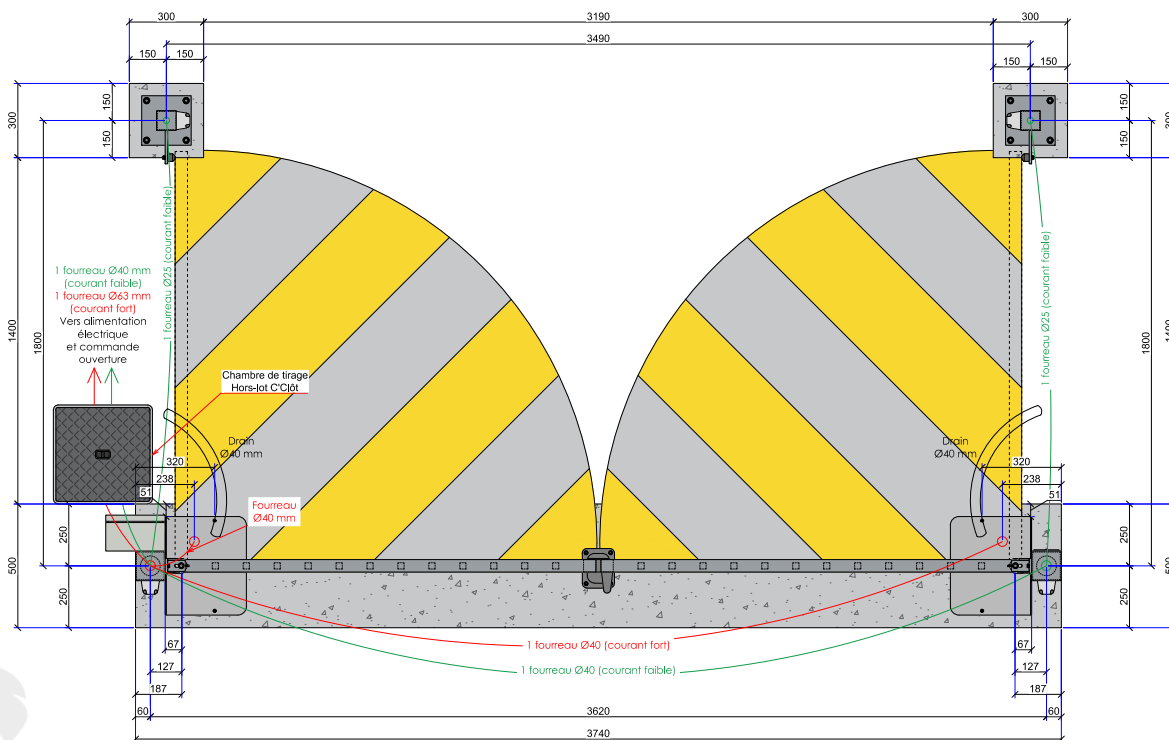

### Caractéristiques:

- Barreaudage 25 x 25 x 1,5mm - Pose droite
- 2 Poteaux sur platines - 2 Bouchons PVC
- 4 Gonds avec Roulement à billes
- 2 Trappes de visite
- 1 Câble anti-chute si H > 1500 mm et L > 2000 mm
- 2 Potelets pour cellules

Hauteur : 1500 mm

Largeur	Hauteur	Poteau	Cadre
3500	1500	120 x 120 x ép4	50 x 50 x ép2
	1750	120 x 120 x ép4	50 x 50 x ép2
	2000	120 x 120 x ép4	50 x 50 x ép2
	2250	120 x 120 x ép4	50 x 50 x ép2
	2500	120 x 120 x ép4	50 x 50 x ép3

Hauteur : 1500 mm

Connaissez-vous toutes les options possibles pour ouvrir/fermer votre portail?