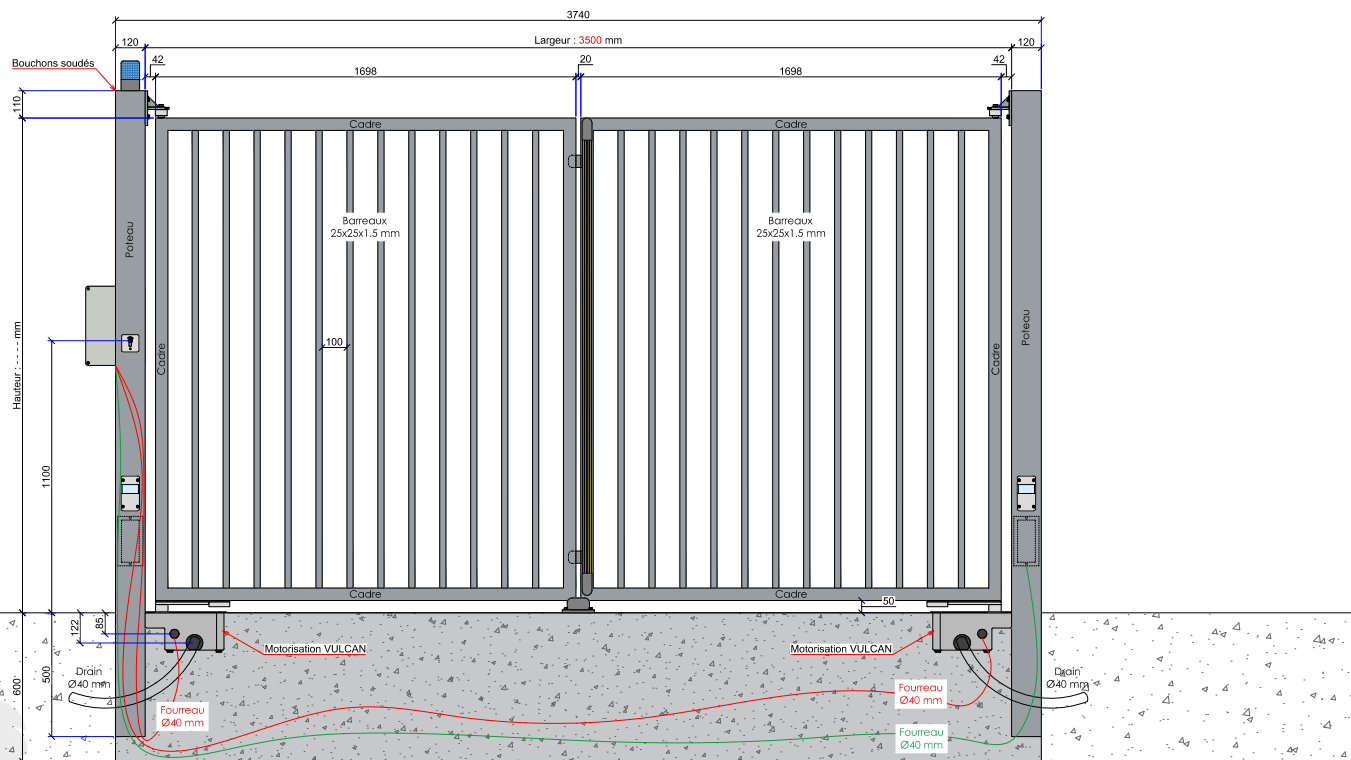

Portail 2 Vantaux Motorisé MONT-BLANC Barreaudé

Le portail motorisé 2 vantaux est robuste et convient pour tous types d'installations. Il est conçu en France et fabriqué en Europe.

Largeur de passage : 3500 mm

Hauteur : 1500 mm

Largeur	Hauteur	Poteau	Cadre
3500	1500	120 x 120 x ép4	50 x 50 x ép2
	1750	120 x 120 x ép4	50 x 50 x ép2
	2000	120 x 120 x ép4	50 x 50 x ép2
	2250	120 x 120 x ép4	50 x 50 x ép2
	2500	120 x 120 x ép4	50 x 50 x ép3