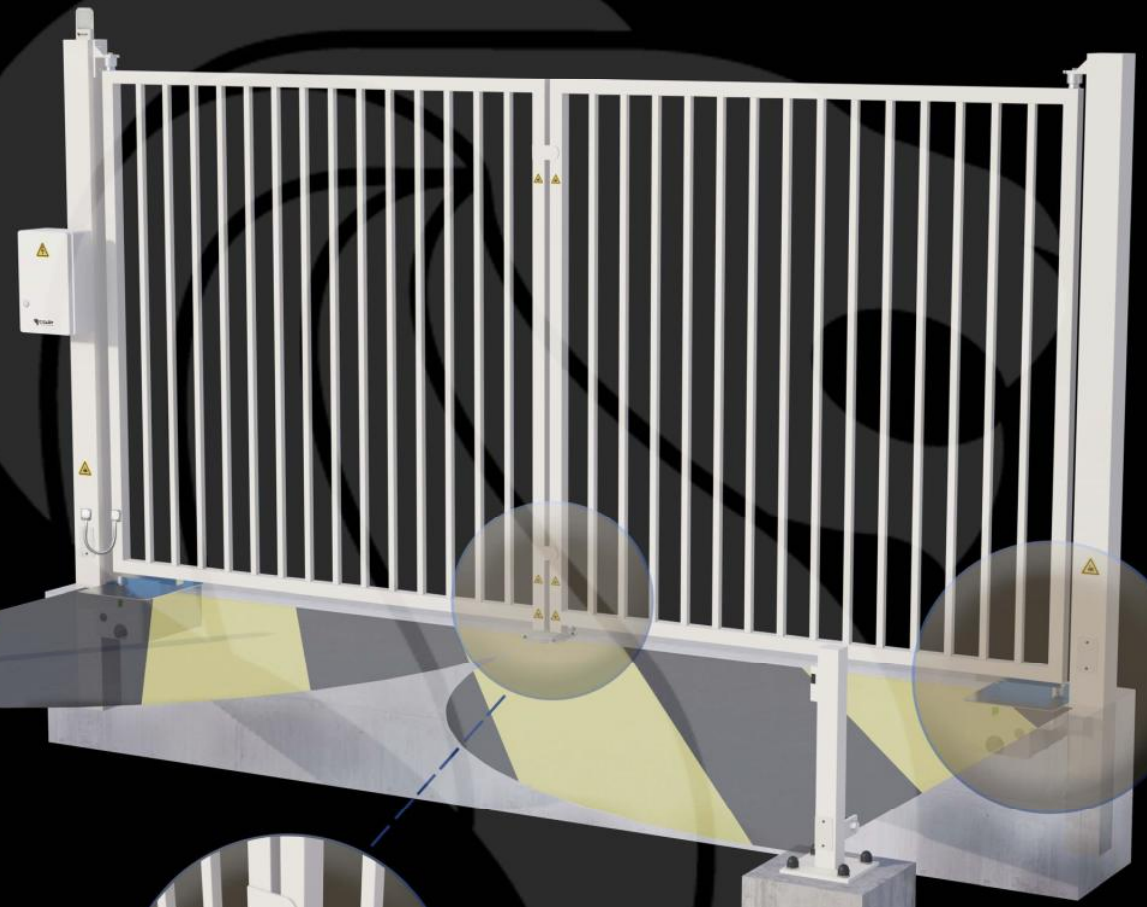

Portail 2 Vantaux Motorisé MONT-BLANC Barreaudé

Le portail motorisé 2 vantaux est robuste et convient pour tous types d'installations. Il est conçu en France et fabriqué en Europe.

Largeur de passage : 3000 mm

Hauteur : 2000 mm

Description:

Le portail deux vantaux motorisé Mont-Blanc fait partie de la gamme des portails C'ACCESS. Ce portail se différencie des autres notamment grâce à sa puissante motorisation enterrée. Robuste, il convient à tous types d'installations

Barre palpeuse

Gond à roulement haut

Cellule de détection

Potelet cellule

Motorisation Vulcan

Butée d'arrêt

Portail 2 Vantaux Motorisé MONT-BLANC Barreaudé

Le portail motorisé 2 vantaux est robuste et convient pour tous types d'installations. Il est conçu en France et fabriqué en Europe.