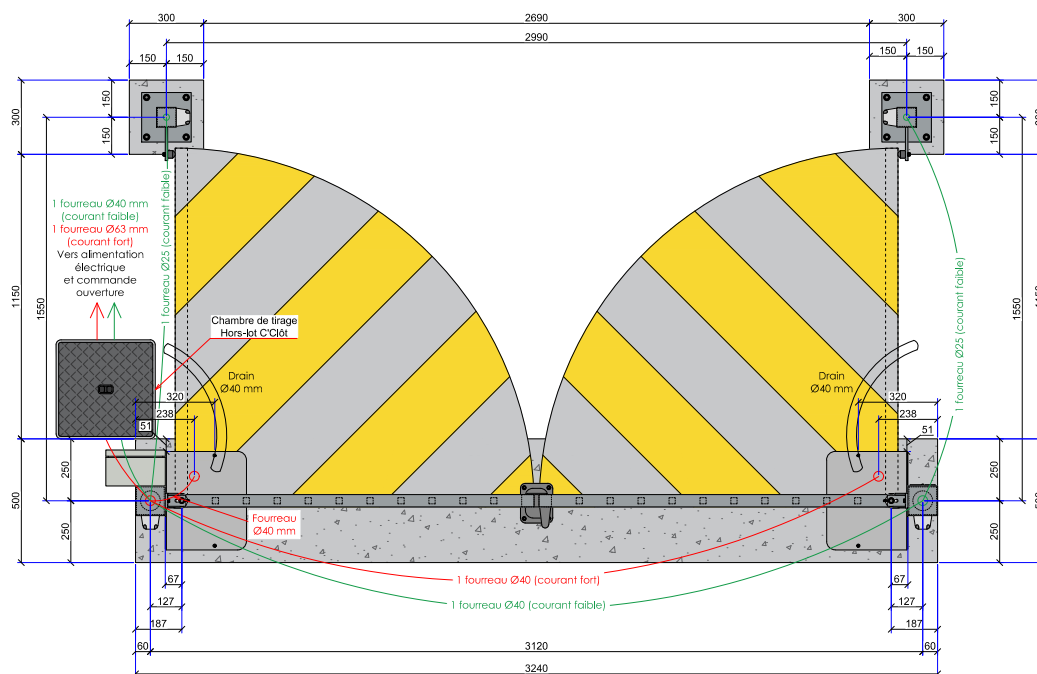

Portail 2 Vantaux Motorisé MONT-BLANC Barreaudé

Le portail motorisé 2 vantaux est robuste et convient pour tous types d'installations. Il est conçu en France et fabriqué en Europe.

Largeur de passage : 3000 mm

Hauteur : 2000 mm