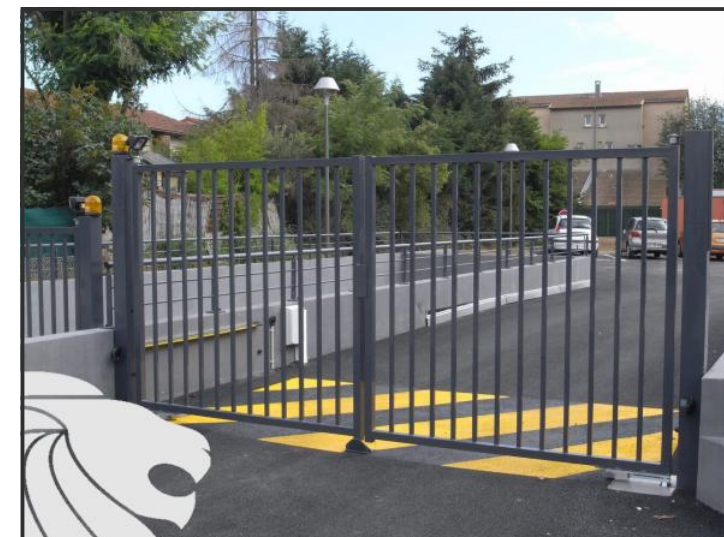

Moteur VULCAN

Le moteur VULCAN® nous provient de la société AFCA V2. Il équipe tous nos portails deux vantaux KILIMANDJARO.

Description:

Le moteur VULCAN est installé sur des portails deux vantaux pivotants uniquement ! Ce moteur a la particularité d'être enterré ! Rien n'est fixé en apparent sur les vantaux du portail, et de l'intérieur comme de l'extérieur nous ne voyons aucun module de motorisation excepté le gyrophare.

Fonctionnement:

- Motoréducteur réalisé totalement en aluminium
- Leviers en acier forgé
- Ouverture jusqu'à 110° avec les leviers en dotation
- Ouverture jusqu'à 360° avec le levier accessoire
- Les fentes particulières de la base de fixation permettent l'installation même à l'intérieur de plusieurs modèles de caissons de fondation existants
- Butées mécaniques réglables en ouverture et en fermeture

Caractéristiques Techniques:

ALIMENTATION / INTENSITE MAX.: 230 Volts 50 Hz / 2,4 A
PUISSANCE MAX. / COUPLE : 550 W / 320 Nm
POIDS MAX / LONGUEUR MAX DU PORTAIL: 800 Kg / 3.50m
INDICE D'EXPLOITATION / T° DE FONCTIONNEMENT: 30 % / -20°C à +55°C
POIDS DU MOTEUR / INDICE DE PROTECTION : 11 Kg / IP67

NORMES