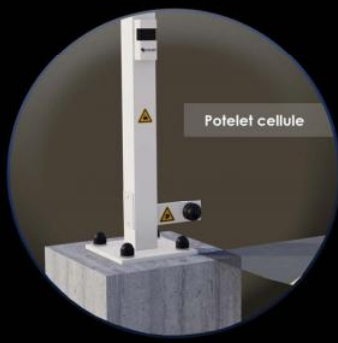

Hauteur : 2000 mm

Description:

Le portail deux vantaux motorisé Mont-Blanc fait partie de la gamme des portails C'ACCESS. Ce portail se différencie des autres notamment grâce à sa puissante motorisation enterrée. Robuste, il convient à tous types d'installations

Caractéristiques:

- Barreaudage 25 x 25 x 1,5mm - Pose droite
- 2 Poteaux sur platines - 2 Bouchons PVC
- 4 Gonds avec Roulement à billes
- 2 Trappes de visite
- 1 Câble anti-chute si H > 1500 mm et L > 2000 mm
- 2 Potelets pour cellules

Spécifications techniques:

- Tous les tubes utilisés sont en acier DX51D galvanisé Sendzimir selon la norme NFA 49-542.
- Plastification réalisée selon le process suivant : dérochage chimique, dégraissage, double rinçage eau déminéralisée résistivité 30 microsiemens, passivation chromique, séchage à 110°C, poudrage polyester par pistolet tribostatique fixé sur robot, cuisson à 200 °C durant 30 minutes (revêtement : 120 microns)
- Tests réalisés selon procédé du brouillard salin sur une durée de 800 H.

Barre palpeuse

Gond à roulement haut

Cellule de détection

Potelet cellule

Motorisation Vulcan

Butée d'arrêt

Portail 2 Vantaux Motorisé MONT-BLANC Barreaudé

Le portail motorisé 2 vantaux est robuste et convient pour tous types d'installations. Il est conçu en France et fabriqué en Europe.