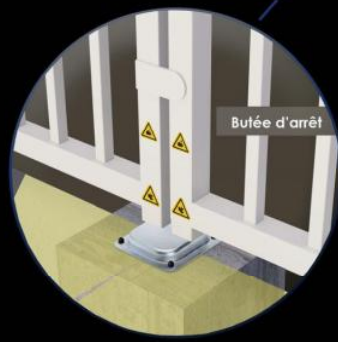

Caractéristiques:

- Barreaudage 25 x 25 x 1,5mm - Pose droite
- 2 Poteaux sur platines - 2 Bouchons PVC
- 4 Gonds avec Roulement à billes
- 2 Trappes de visite
- 1 Câble anti-chute si H > 1500 mm et L > 2000 mm
- 2 Potelets pour cellules

Spécifications techniques:

- Tous les tubes utilisés sont en acier DX51D galvanisé Sendzimir selon la norme NFA 49-542.
- Plastification réalisée selon le process suivant : dérochage chimique, dégraissage, double rinçage eau déminéralisée résistivité 30 microsiemens, passivation chromique, séchage à 110°C, poudrage polyester par pistolet tribostatique fixé sur robot, cuisson à 200 °C durant 30 minutes (revêtement : 120 microns)
- Tests réalisés selon procédé du brouillard salin sur une durée de 800 H.

Barre palpeuse

Gond à roulement haut

Cellule de détection

Potelet cellule

Motorisation Vulcan

Butée d'arrêt

Portail 2 Vantaux Motorisé MONT-BLANC Barreaudé

Le portail motorisé 2 vantaux est robuste et convient pour tous types d'installations. Il est conçu en France et fabriqué en Europe.