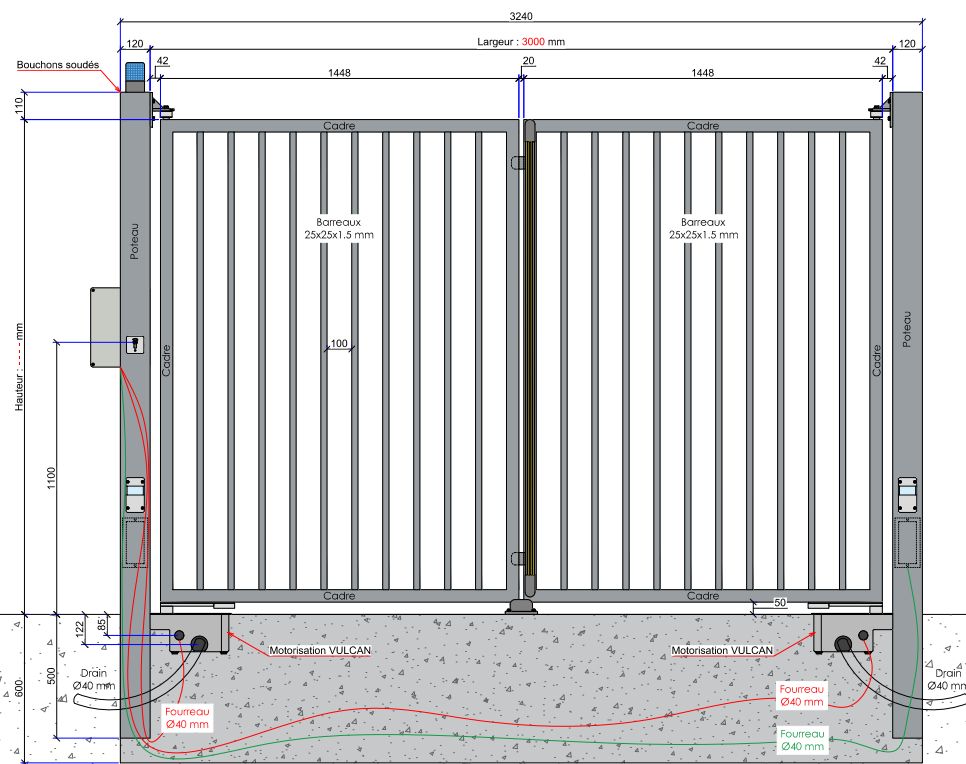

Hauteur : 2000 mm

Description:

Le portail deux vantaux motorisé Mont-Blanc fait partie de la gamme des portails C'ACCESS. Ce portail se différencie des autres notamment grâce à sa puissante motorisation enterrée. Robuste, il convient à tous types d'installations

Caractéristiques:

- Barreaudage 25 x 25 x 1,5mm - Pose droite
- 2 Poteaux sur platines - 2 Bouchons PVC
- 4 Gonds avec Roulement à billes
- 2 Trappes de visite
- 1 Câble anti-chute si H > 1500 mm et L > 2000 mm
- 2 Potelets pour cellules

Barre palpeuse

Gond à roulement haut

Cellule de détection

Potelet cellule

Motorisation Vulcan

Butée d'arrêt

Portail 2 Vantaux Motorisé MONT-BLANC Barreaudé

Le portail motorisé 2 vantaux est robuste et convient pour tous types d'installations. Il est conçu en France et fabriqué en Europe.

Largeur de passage : 3000 mm

Hauteur : 2000 mm

Largeur	Hauteur	Poteau	Cadre
3000	1500	120 x 120 x ep4	50 x 50 x ep2
	1750	120 x 120 x ep4	50 x 50 x ep2
	2000	120 x 120 x ep4	50 x 50 x ep2
	2250	120 x 120 x ep4	50 x 50 x ep2
	2500	120 x 120 x ep4	50 x 50 x ep3