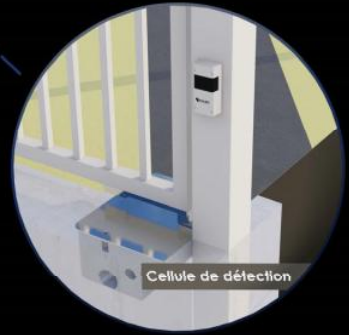

Caractéristiques:

- Barreaudage 25 x 25 x 1,5mm - Pose droite
- 2 Poteaux sur platines - 2 Bouchons PVC
- 4 Gonds avec Roulement à billes
- 2 Trappes de visite
- 1 Câble anti-chute si H > 1500 mm et L > 2000 mm
- 2 Potelets pour cellules

Barre palpeuse

Gond à roulement haut

Cellule de détection

Potelet cellule

Motorisation Vulcan

Butée d'arrêt

Portail 2 Vantaux Motorisé MONT-BLANC Barreaudé

Le portail motorisé 2 vantaux est robuste et convient pour tous types d'installations. Il est conçu en France et fabriqué en Europe.