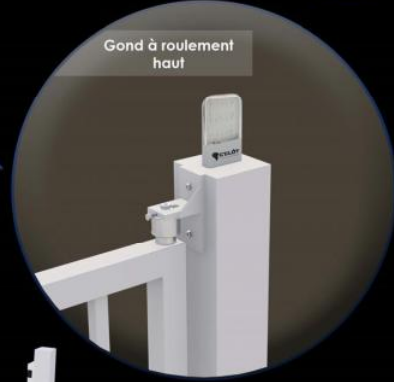

Hauteur : 2000 mm

Description:

Le portail deux vantaux motorisé Mont-Blanc fait partie de la gamme des portails C'ACCESS. Ce portail se différencie des autres notamment grâce à sa puissante motorisation enterrée. Robuste, il convient à tous types d'installations

Caractéristiques:

- Barreaudage 25 x 25 x 1,5mm - Pose droite
- 2 Poteaux sur platines - 2 Bouchons PVC
- 4 Gonds avec Roulement à billes
- 2 Trappes de visite
- 1 Câble anti-chute si H > 1500 mm et L > 2000 mm
- 2 Potelets pour cellules

Barre palpeuse

Gond à roulement haut

Cellule de détection

Potelet cellule

Motorisation Vulcan

Butée d'arrêt

Portail 2 Vantaux Motorisé MONT-BLANC Barreaudé

Le portail motorisé 2 vantaux est robuste et convient pour tous types d'installations. Il est conçu en France et fabriqué en Europe.