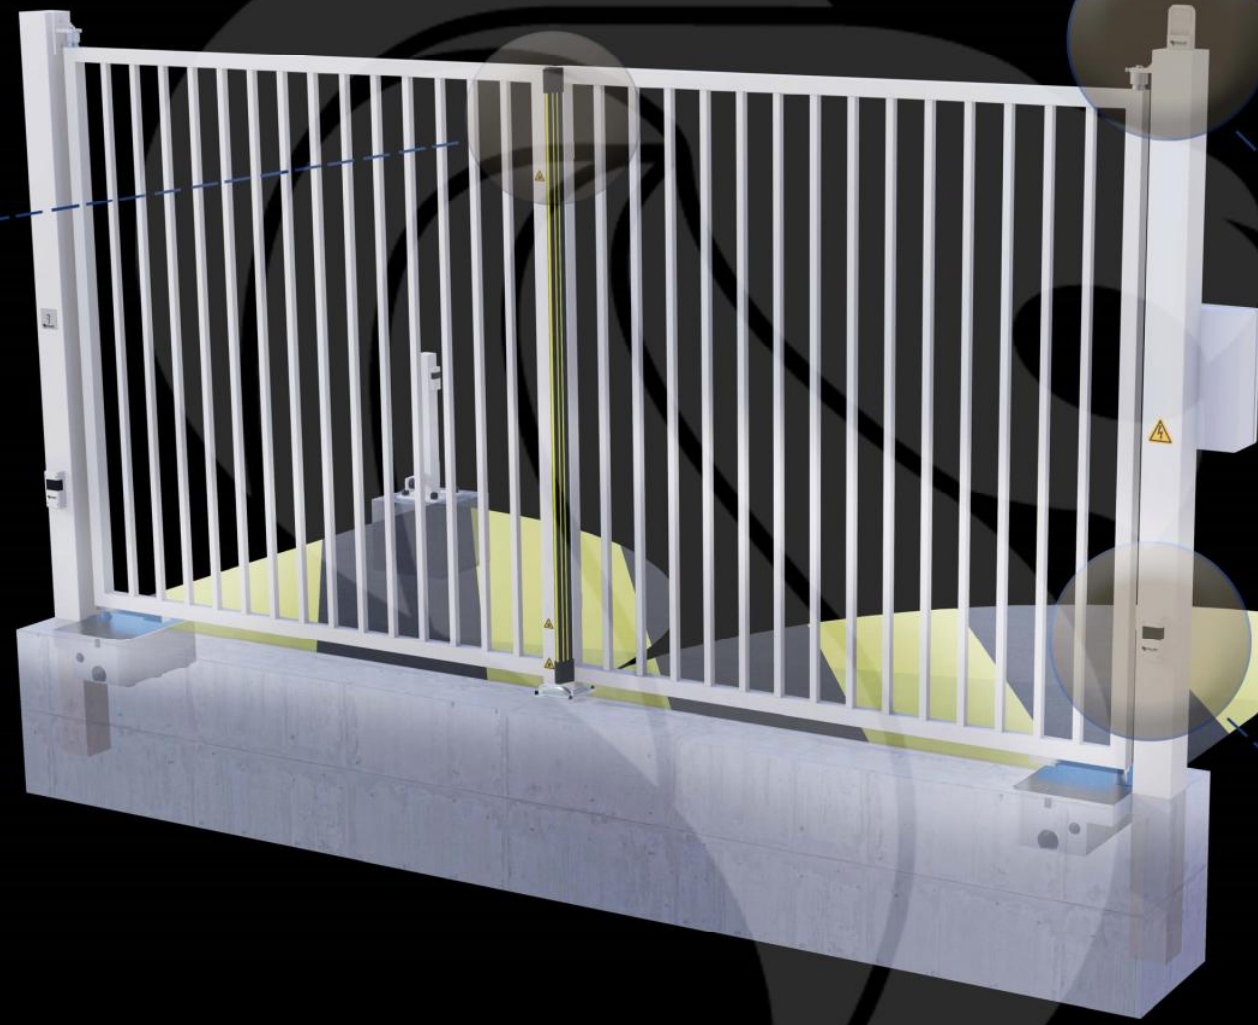

Portail 2 Vantaux Motorisé MONT-BLANC Barreaudé

Le portail motorisé 2 vantaux est robuste et convient pour tous types d'installations. Il est conçu en France et fabriqué en Europe.

Largeur de passage : 3000 mm

Hauteur : 2000 mm

Description:

Le portail deux vantaux motorisé Mont-Blanc fait partie de la gamme des portails C'ACCESS. Ce portail se différencie des autres notamment grâce à sa puissante motorisation enterrée. Robuste, il convient à tous types d'installations

Caractéristiques:

- Barreaudage 25 x 25 x 1,5mm - Pose droite
- 2 Poteaux sur platines - 2 Bouchons PVC
- 4 Gonds avec Roulement à billes
- 2 Trappes de visite
- 1 Câble anti-chute si H > 1500 mm et L > 2000 mm
- 2 Potelets pour cellules

Barre palpeuse

Gond à roulement haut

Cellule de détection

Potelet cellule

Motorisation Vulcan

Butée d'arrêt

Portail 2 Vantaux Motorisé MONT-BLANC Barreaudé

Le portail motorisé 2 vantaux est robuste et convient pour tous types d'installations. Il est conçu en France et fabriqué en Europe.