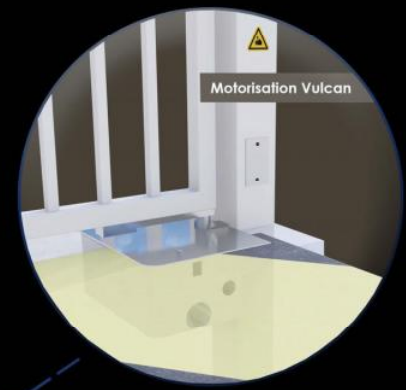

Barre palpeuse

Gond à roulement haut

Cellule de détection

Potelet cellule

Motorisation Vulcan

Butée d'arrêt

Portail 2 Vantaux Motorisé MONT-BLANC Barreaudé

Le portail motorisé 2 vantaux est robuste et convient pour tous types d'installations. Il est conçu en France et fabriqué en Europe.

Largeur de passage : 3000 mm

Hauteur : 2000 mm

Largeur	Hauteur	Poteau	Cadre
3000	1500	120 x 120 x ep4	50 x 50 x ep2
	1750	120 x 120 x ep4	50 x 50 x ep2
	2000	120 x 120 x ep4	50 x 50 x ep2
	2250	120 x 120 x ep4	50 x 50 x ep2
	2500	120 x 120 x ep4	50 x 50 x ep3