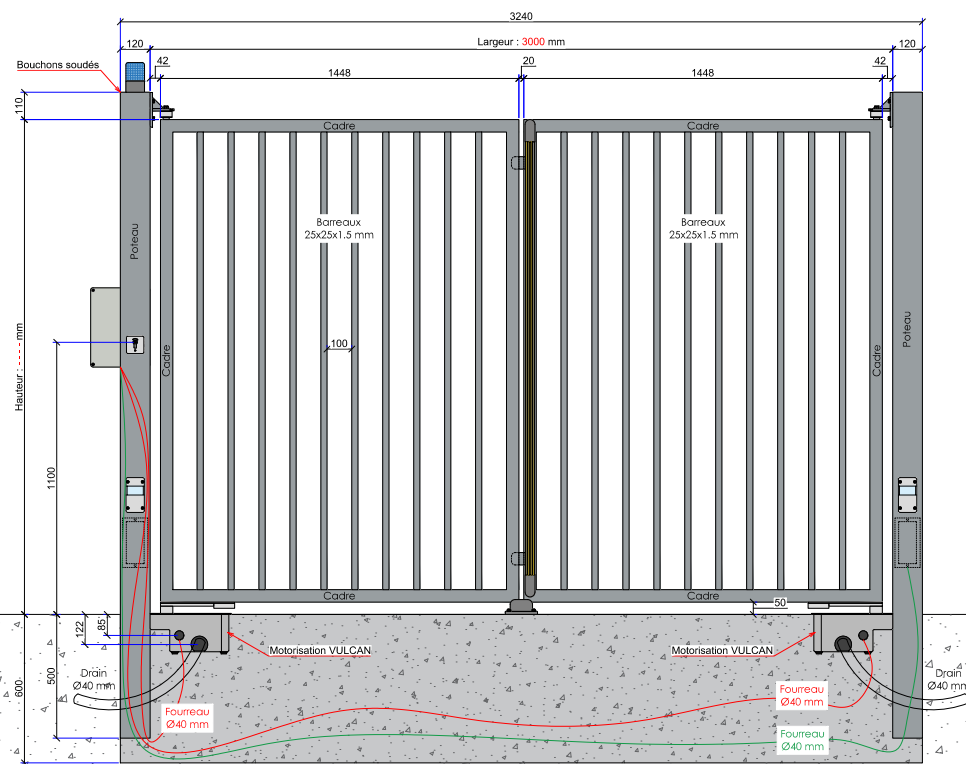

Hauteur : 1750 mm

Description:

Le portail deux vantaux motorisé Mont-Blanc fait partie de la gamme des portails C'ACCESS. Ce portail se différencie des autres notamment grâce à sa puissante motorisation enterrée. Robuste, il convient à tous types d'installations

Caractéristiques:

- Barreaudage 25 x 25 x 1,5mm - Pose droite
- 2 Poteaux sur platines - 2 Bouchons PVC
- 4 Gonds avec Roulement à billes
- 2 Trappes de visite
- 1 Câble anti-chute si H > 1500 mm et L > 2000 mm
- 2 Potelets pour cellules

Barre palpeuse

Gond à roulement haut

Cellule de détection

Potelet cellule

Motorisation Vulcan

Butée d'arrêt

Portail 2 Vantaux Motorisé MONT-BLANC Barreaudé

Le portail motorisé 2 vantaux est robuste et convient pour tous types d'installations. Il est conçu en France et fabriqué en Europe.

Largeur de passage : 3000 mm

Hauteur : 1750 mm

Largeur	Hauteur	Poteau	Cadre
3000	1500	120 x 120 x ep4	50 x 50 x ep2
	1750	120 x 120 x ep4	50 x 50 x ep2
	2000	120 x 120 x ep4	50 x 50 x ep2
	2250	120 x 120 x ep4	50 x 50 x ep2
	2500	120 x 120 x ep4	50 x 50 x ep3