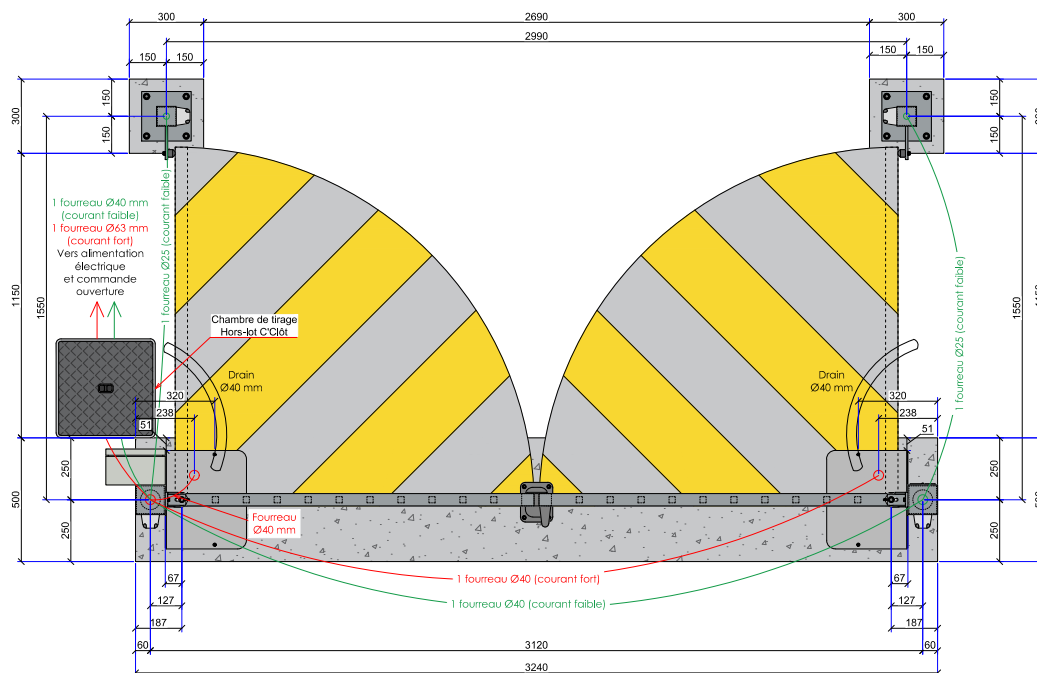

Portail 2 Vantaux Motorisé MONT-BLANC Barreaudé

Le portail motorisé 2 vantaux est robuste et convient pour tous types d'installations. Il est conçu en France et fabriqué en Europe.

Largeur de passage : 3000 mm

Hauteur : 1750 mm