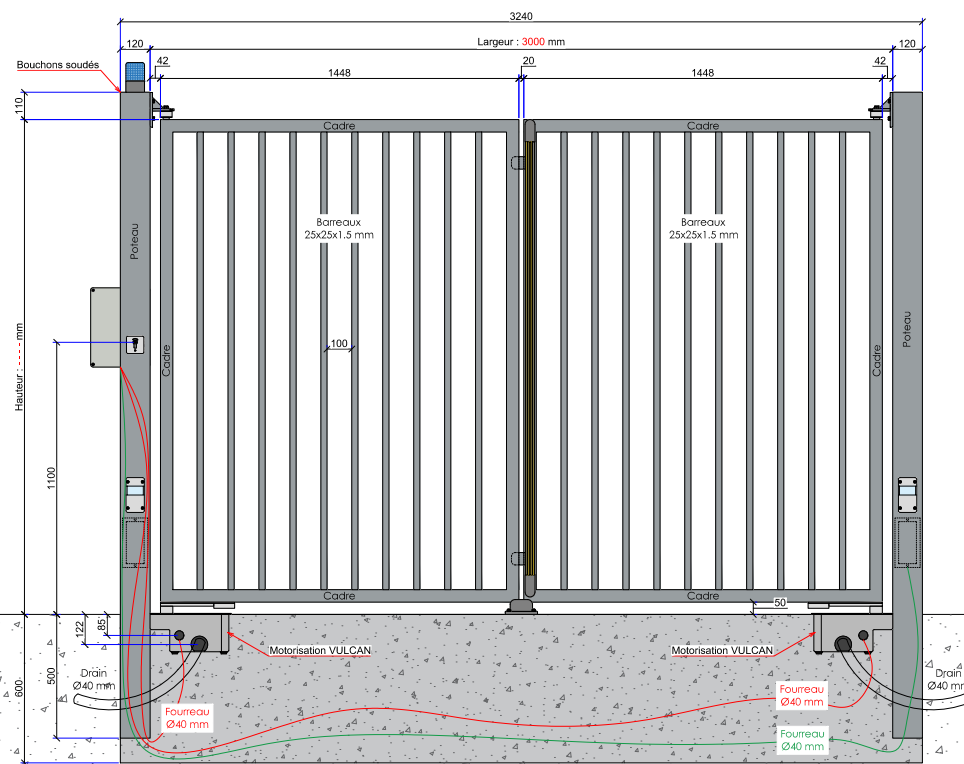

Portail 2 Vantaux Motorisé MONT-BLANC Barreaudé

Le portail motorisé 2 vantaux est robuste et convient pour tous types d'installations. Il est conçu en France et fabriqué en Europe.

Largeur de passage : 3000 mm

Hauteur : 1500 mm

Largeur	Hauteur	Poteau	Cadre
3000	1500	120 x 120 x ep4	50 x 50 x ep2
	1750	120 x 120 x ep4	50 x 50 x ep2
	2000	120 x 120 x ep4	50 x 50 x ep2
	2250	120 x 120 x ep4	50 x 50 x ep2
	2500	120 x 120 x ep4	50 x 50 x ep3