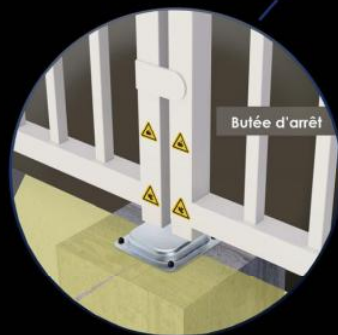

### Caractéristiques:

- Barreaudage 25 x 25 x 1,5mm - Pose droite
- 2 Poteaux sur platines - 2 Bouchons PVC
- 4 Gonds avec Roulement à billes
- 2 Trappes de visite
- 1 Câble anti-chute si H > 1500 mm et L > 2000 mm
- 2 Potelets pour cellules

### Spécifications techniques:

- Tous les tubes utilisés sont en acier DX51D galvanisé Sendzimir selon la norme NFA 49-542.
- Plastification réalisée selon le process suivant : dérochage chimique, dégraissage, double rinçage eau déminéralisée résistivité 30 microsiemens, passivation chromique, séchage à 110°C, poudrage polyester par pistolet tribostatique fixé sur robot, cuisson à 200 °C durant 30 minutes (revêtement : 120 microns)
- Tests réalisés selon procédé du brouillard salin sur une durée de 800 H.

Barre palpeuse

Gond à roulement haut

Cellule de détection

Potelet cellule

Motorisation Vulcan

Butée d'arrêt

## Portail 2 Vantaux Motorisé MONT-BLANC Barreaudé

Le portail motorisé 2 vantaux est robuste et convient pour tous types d'installations. Il est conçu en France et fabriqué en Europe.

**Largeur de passage : 3000 mm**