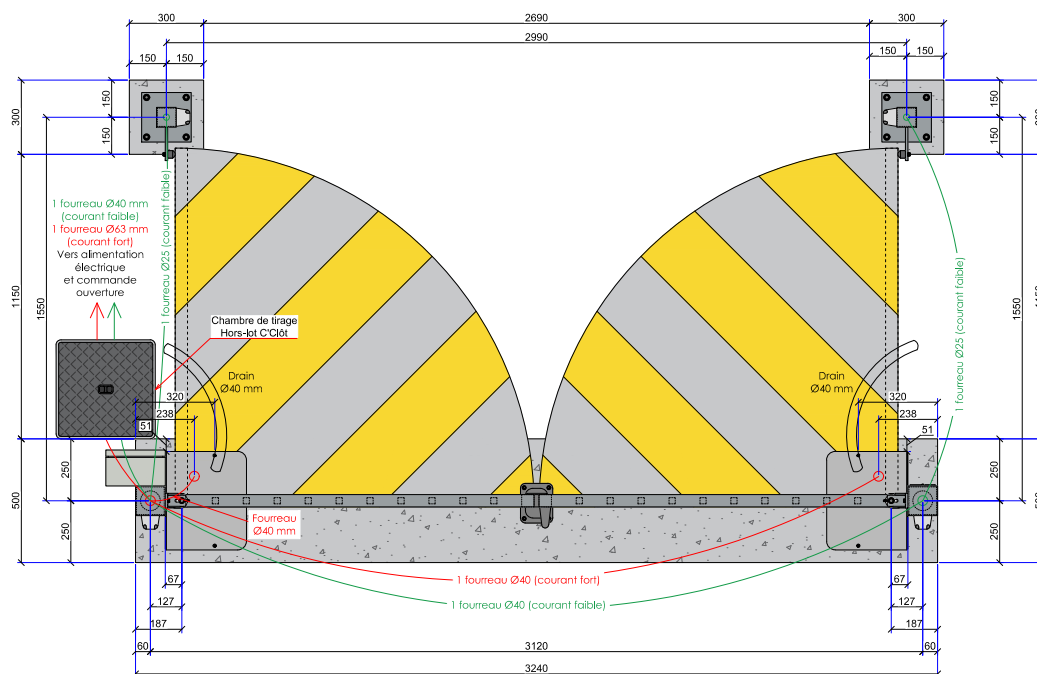

### Caractéristiques:

- Barreaudage 25 x 25 x 1,5mm - Pose droite
- 2 Poteaux sur platines - 2 Bouchons PVC
- 4 Gonds avec Roulement à billes
- 2 Trappes de visite
- 1 Câble anti-chute si H > 1500 mm et L > 2000 mm
- 2 Potelets pour cellules

**Hauteur : 1500 mm**

Largeur	Hauteur	Poteau	Cadre
3000	1500	120 x 120 x ep4	50 x 50 x ep2
	1750	120 x 120 x ep4	50 x 50 x ep2
	2000	120 x 120 x ep4	50 x 50 x ep2
	2250	120 x 120 x ep4	50 x 50 x ep2
	2500	120 x 120 x ep4	50 x 50 x ep3

Hauteur : 1500 mm

Connaissez-vous toutes les options possibles pour ouvrir/fermer votre portail?