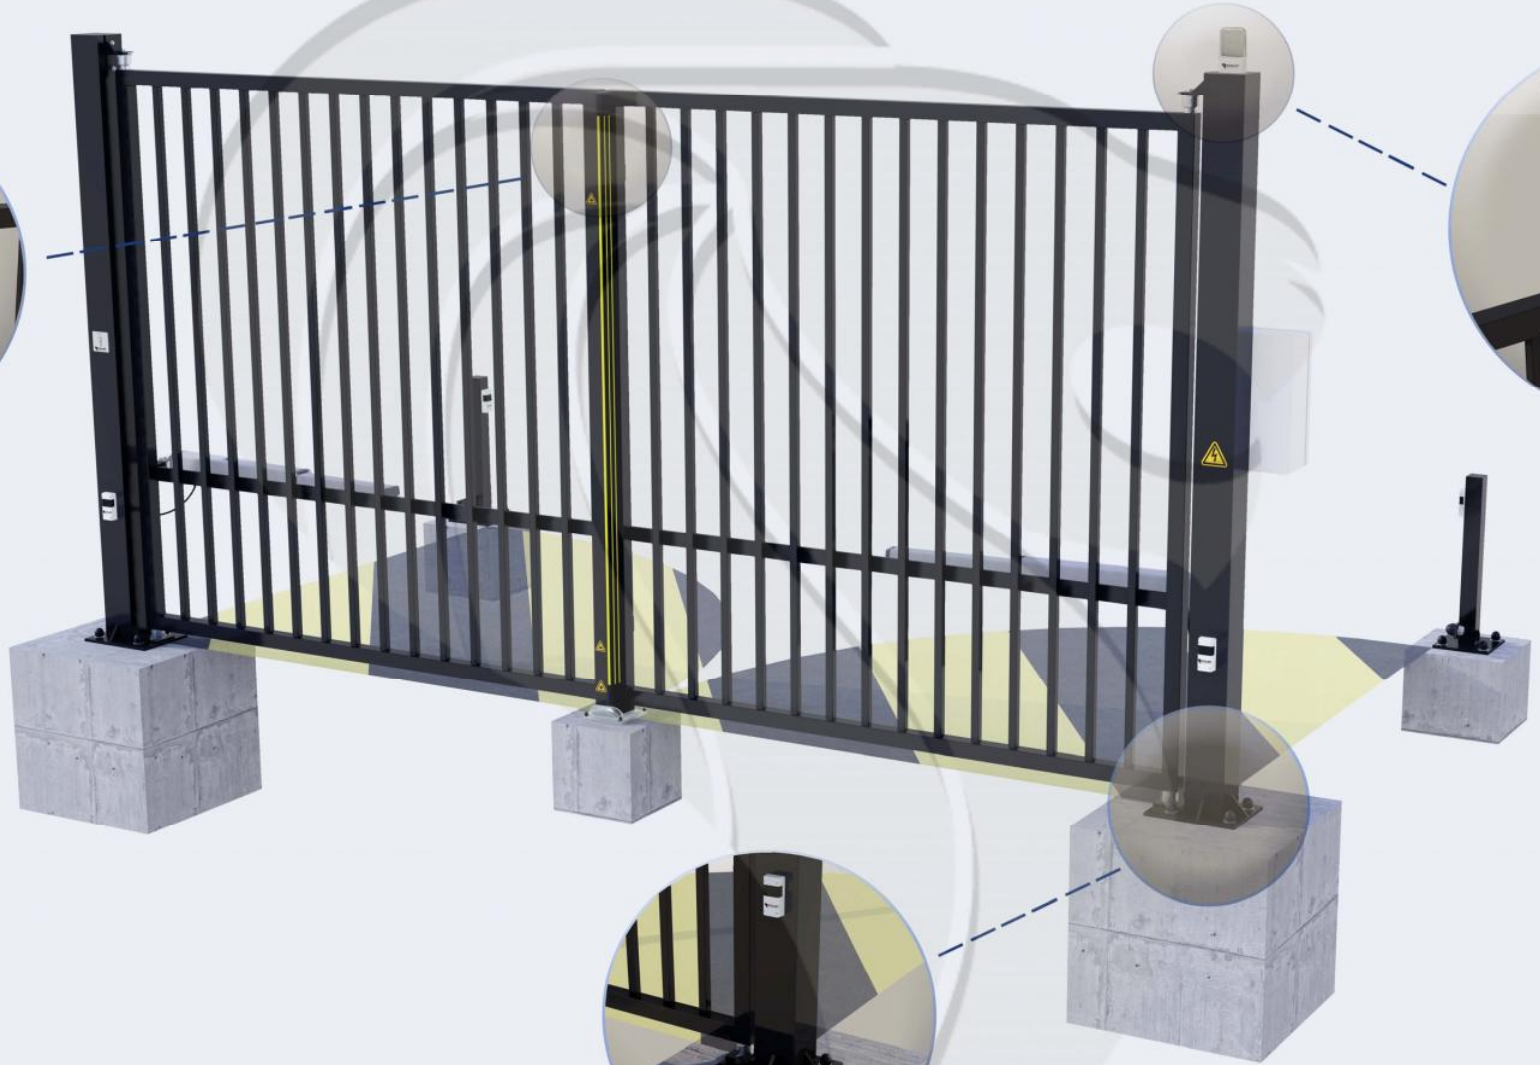

Portail 2 Vantaux Motorisé KILIMANDJARO Barreaudé

Le portail motorisé 2 vantaux est robuste et convient pour tous types d'installations. Il est conçu en France et fabriqué en Europe.

Largeur de passage : 5500 mm

Hauteur : 1500 mm

Description:

Le portail deux vantaux motorisé Kilimandjaro fait partie de la gamme des portails C'ACCESS. Ce portail se différencie des autres par sa simplicité d'installation, sa durée de vie et sa fiabilité.

Ce portail peut effectuer de très nombreux cycles par jour.

Caractéristiques:

- Barreaudage 25 x 25 x 1,5mm - Pose droite
- 2 Poteaux sur platines - 2 Bouchons PVC
- 4 Gonds avec Roulement à billes
- 2 Trappes de visite
- 1 Câble anti-chute si H > 1500 mm et L > 2000 mm
- 2 Potelets pour cellules

Barre palpeuse

Gond à roulement haut

Gond à roulement bas

Portail 2 vantaux motorisé - Modèle Kilimandjaro

Connaissez-vous toutes les options possibles pour ouvrir/fermer votre portail?

Récepteur INTRATONE