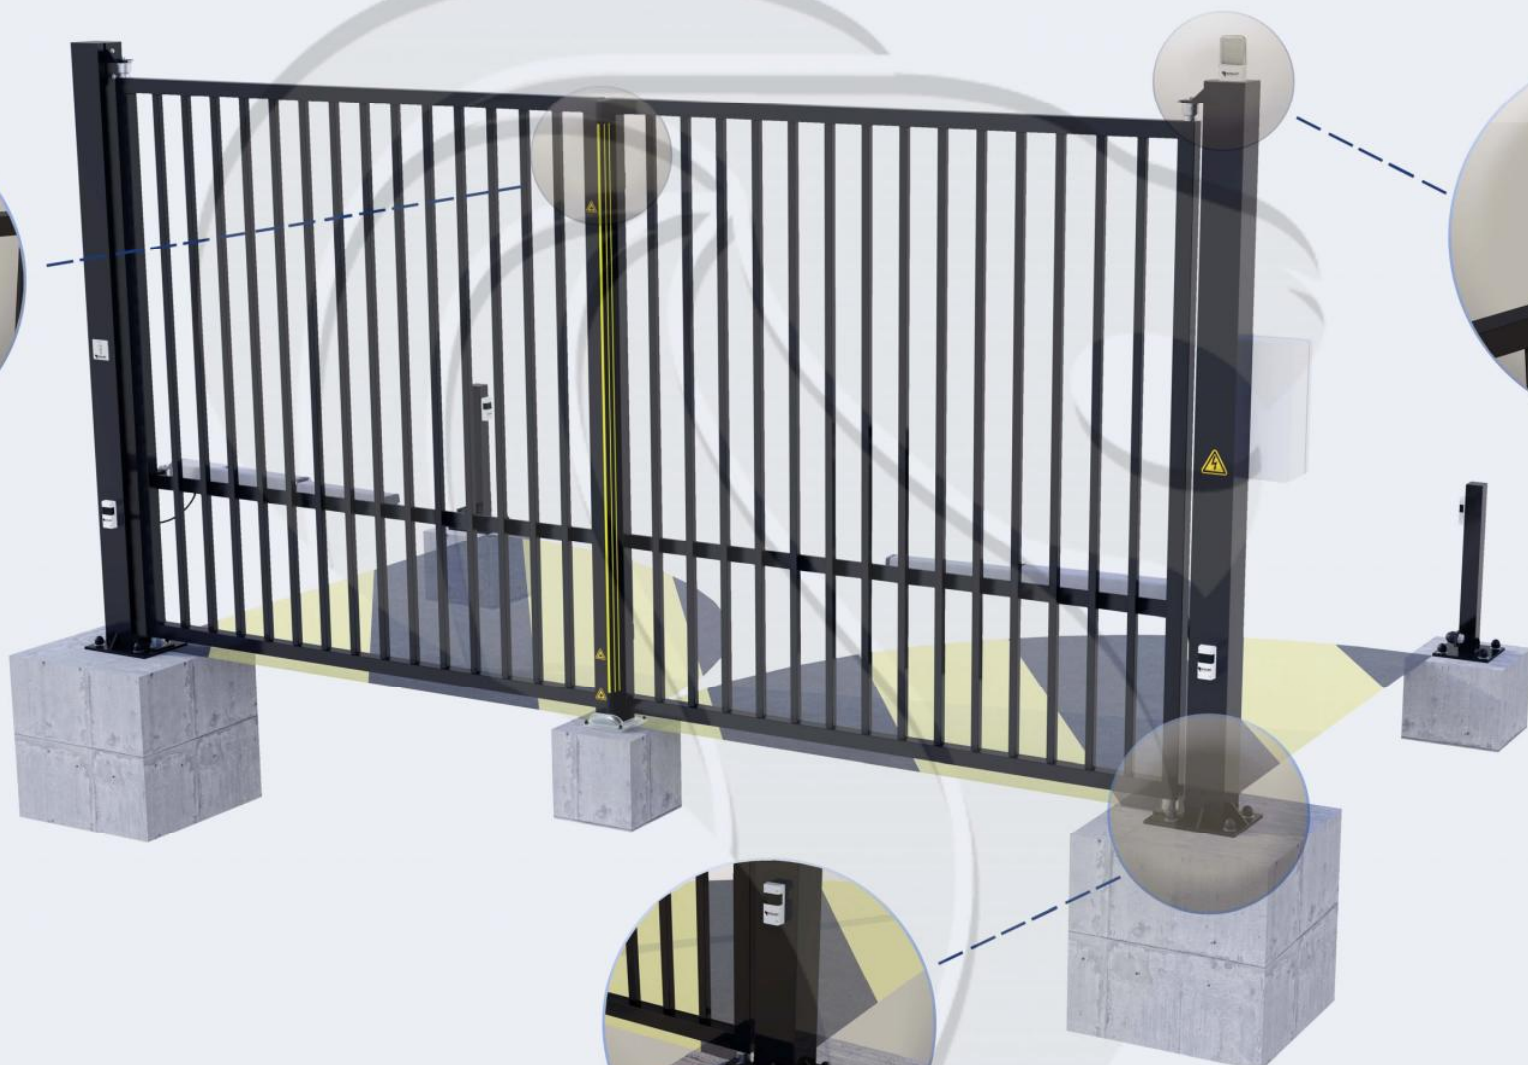

Hauteur : 2500 mm

Description:

Le portail deux vantaux motorisé Kilimandjaro fait partie de la gamme des portails C'ACCESS. Ce portail se différencie des autres par sa simplicité d'installation, sa durée de vie et sa fiabilité.

Ce portail peut effectuer de très nombreux cycles par jour.

Caractéristiques:

- Barreaudage 25 x 25 x 1,5mm - Pose droite
- 2 Poteaux sur platines - 2 Bouchons PVC
- 4 Gonds avec Roulement à billes
- 2 Trappes de visite
- 1 Câble anti-chute si H > 1500 mm et L > 2000 mm
- 2 Potelets pour cellules

Portail 2 vantaux motorisé - Modèle Kilimandjaro

Barre palpeuse

Gond à roulement haut

Gond à roulement bas

Portail 2 vantaux motorisé - Modèle Kilimandjaro

Connaissez-vous toutes les options possibles pour ouvrir/fermer votre portail?

CONTACTEURS

AUTRES ACCESSOIRES

Moteur HYDRO

Le moteur HYDRO® nous provient de la société AFCA V2. Il équipe tous nos portails deux vantaux KILIMANDJARO.

Description:

Le moteur HYDRO est installé sur des portails deux vantaux pivotants uniquement ! Ce moteur est composé de deux bras fixés sur les poteaux et sur les vantaux. Ils permettent l'ouverture et la fermeture rapide du portail. Ce moteur est le plus utilisé pour équiper les portails deux vantaux pivotants.